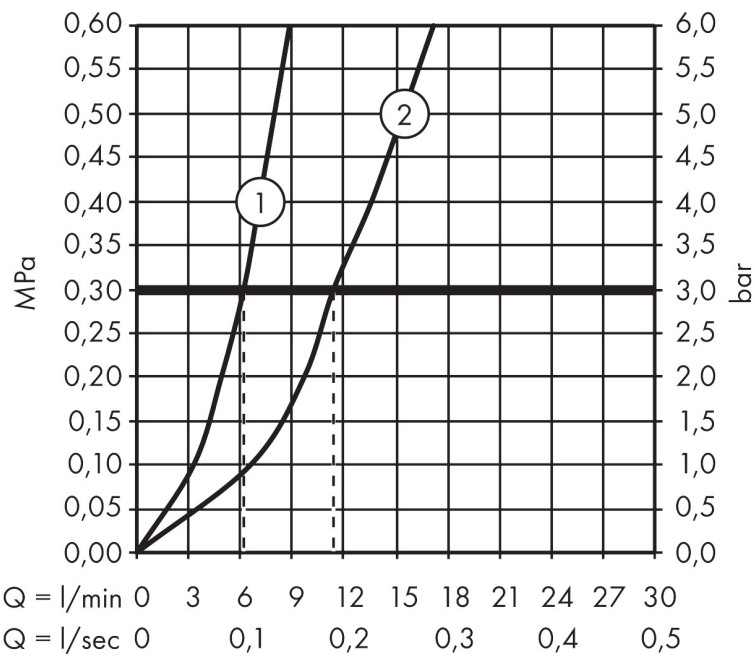

Merk	hansgrohe
Artikelnaam	Focus M42 ééngreeps keukenmengkraan 100 met CoolStart en EcoClick
Art.nr.	71809000
Oppervlakte	chrom
Netto prijs	139,45 EUR

Product foto

Maat tekeningen

Kenmerken

- koud water met de greep in de middenpositie, bespaart energie en kosten
- draaibereik 360°
- normale straal
- maximale doorstroomhoeveelheid bij 3 bar: 12 l/min
- keramisch kardoes met Eco-handgreeppositie voor een tot 50% gereduceerde stroomsnelheid
- eenvoudige montage dankzij de G 3/8 flexibele aansluitslangen

Technologie

Straalsoorten

Certificaat

Merk hansgrohe
 Artikelnaam **Focus M42** ééngreeps keukenmengkraan 100 met CoolStart en EcoClick
 Art.nr. 71809000
 Oppervlakte chroom
 Netto prijs 139,45 EUR

Stroomschema

Merk	hansgrohe
Artikelnaam	Focus M42 ééngreeps keukenmengkraan 100 met CoolStart en EcoClick
Art.nr.	71809000
Oppervlakte	chrom
Netto prijs	139,45 EUR

Explosietekening voor bouwjaar: >10/18

Merk	hansgrohe
Artikelnaam	Focus M42 ééngreeps keukenmengkraan 100 met CoolStart en EcoClick
Art.nr.	71809000
Oppervlakte	chrom
Netto prijs	139,45 EUR