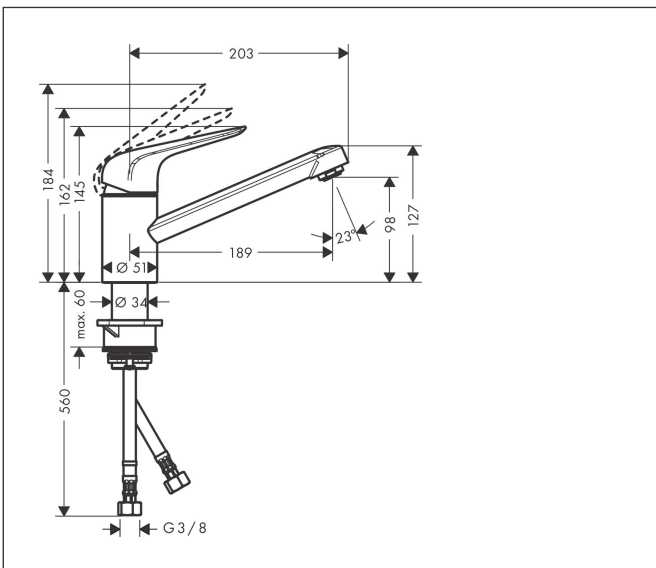

Merk	hansgrohe
Artikelnaam	Focus M42 ééngreeps keukenmengkraan 100 met CoolStart en EcoClick
Art.nr.	71809000
Oppervlakte	chrom
Netto prijs	139,45 EUR

Product foto

Maat tekeningen

Kenmerken

- koud water met de greep in de middenpositie, bespaart energie en kosten
- draaibereik 360°
- normale straal
- maximale doorstroomhoeveelheid bij 3 bar: 12 l/min
- keramisch kardoes met Eco-handgreeppositie voor een tot 50% gereduceerde stroomsnelheid
- eenvoudige montage dankzij de G 3/8 flexibele aansluitslangen

Technologie

Straalsoorten

Certificaat

Merk hansgrohe
 Artikelnaam **Focus M42** ééngreeps keukenmengkraan 100 met CoolStart en EcoClick
 Art.nr. 71809000
 Oppervlakte chroom
 Netto prijs 139,45 EUR

Stroomschema

Merk	hansgrohe
Artikelnaam	Focus M42 ééngreeps keukenmengkraan 100 met CoolStart en EcoClick
Art.nr.	71809000
Oppervlakte	chrom
Netto prijs	139,45 EUR

Explosietekening voor bouwjaar: >10/18

Merk	hansgrohe
Artikelnaam	Focus M42 ééngreeps keukenmengkraan 100 met CoolStart en EcoClick
Art.nr.	71809000
Oppervlakte	chrom
Netto prijs	139,45 EUR

Onderdelen voor bouwjaar: >10/18

Pos	Beschrijving	Art.nr.	Prijs
1	greep	93348000	52,00
2	greepstop	96338000	3,00
3	afdekkap	97995000	16,60
4	moer	97996000	25,70
5	O-ring 41x2	98212000	3,00
6	kardoes compl.	95730000	32,70
7	borgschroef	95140000	4,80
8	dichting	95008000	7,70
9	perlator M24x1 (15 l/min)	13913000	13,52
10	kardoesadapter	98750000	10,40
11	O-Ring 30x2	98186000	3,00
12	dichtingsset	98702000	7,70
13	O-Ring 36x2,5	98190000	3,00
14	bevestigingsmateriaal	97523000	4,80
15	schachtbevestigingsset compl. (Ø 34)	95049000	12,70
16	stelring	97548000	3,00
17	aansluitslang 600 mm M8x0,75 G3/8	96556000	20,40
18	O-ring 7x1,5	98422000	3,00