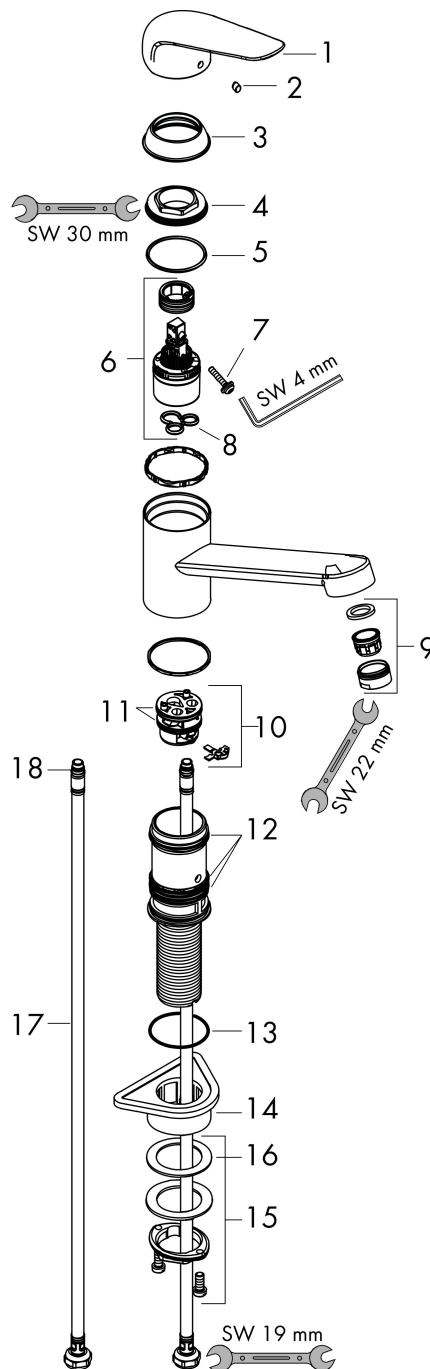

Merk	hansgrohe
Artikelnaam	Focus M42 ééngreeps keukenmengkraan 100 met CoolStart en EcoClick
Art.nr.	71809000
Oppervlakte	chrom
Netto prijs	139,45 EUR

Product foto

Maat tekeningen

Kenmerken

- koud water met de greep in de middenpositie, bespaart energie en kosten
- draaibereik 360°
- normale straal
- maximale doorstroomhoeveelheid bij 3 bar: 12 l/min
- keramisch kardoes met Eco-handgreeppositie voor een tot 50% gereduceerde stroomsnelheid
- eenvoudige montage dankzij de G 3/8 flexibele aansluitslangen

Technologie

Straalsoorten

Certificaat

Merk hansgrohe
 Artikelnaam **Focus M42** ééngreeps keukenmengkraan 100 met CoolStart en EcoClick
 Art.nr. 71809000
 Oppervlakte chroom
 Netto prijs 139,45 EUR

Stroomschema

Merk	hansgrohe
Artikelnaam	Focus M42 ééngreeps keukenmengkraan 100 met CoolStart en EcoClick
Art.nr.	71809000
Oppervlakte	chrom
Netto prijs	139,45 EUR

Explosietekening voor bouwjaar: >10/18

Merk	hansgrohe
Artikelnaam	Focus M42 ééngreeps keukenmengkraan 100 met CoolStart en EcoClick
Art.nr.	71809000
Oppervlakte	chrom
Netto prijs	139,45 EUR

Onderdelen voor bouwjaar: >10/18

Pos	Beschrijving	Art.nr.	Prijs
1	greep	93348000	52,00
2	greepstop	96338000	3,00
3	afdekkap	97995000	16,60
4	moer	97996000	25,70
5	O-ring 41x2	98212000	3,00
6	kardoes compl.	95730000	32,70
7	borgschroef	95140000	4,80
8	dichting	95008000	7,70
9	perlator M24x1 (15 l/min)	13913000	13,52
10	kardoesadapter	98750000	10,40
11	O-Ring 30x2	98186000	3,00
12	dichtingsset	98702000	7,70
13	O-Ring 36x2,5	98190000	3,00
14	bevestigingsmateriaal	97523000	4,80
15	schachtbevestigingsset compl. (Ø 34)	95049000	12,70
16	stelring	97548000	3,00
17	aansluitslang 600 mm M8x0,75 G3/8	96556000	20,40
18	O-ring 7x1,5	98422000	3,00