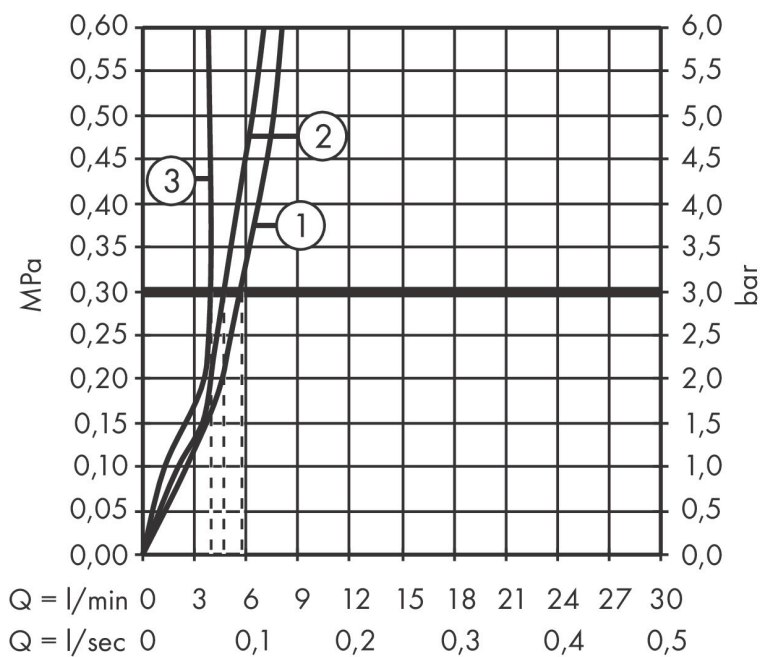

Product foto

Kenmerken

- bestaat uit: ééngreeps keukenkraan, slangbox, multifunctionele zeef
- draaibereik 60°, 110° of 150°, instelbaar in 3 standen
- laminaire straal, douchestraal, SatinFlow
- wisselen tussen de SatinFlow en de uittrekbare vuistdouche met één druk op de knop
- douchestraal kan vastgezet worden, opnieuw normale straal door druk op de knop
- MagFit magnetische douchehouder
- maximale doorstroomhoeveelheid bij 3 bar: 6 l/min
- keramisch kardoes
- eenvoudige montage dankzij de G 3/8 flexibele aansluitslangen
- met sBox voor vrije en soepele geleiding van de slang
- verlengstuk lengte tot 76 cm
- boren van een kraangat Ø 35 vereist
- advies: boor het kraangat maximaal 50 mm vanaf de achterwand van de spoelbak
- EU taxonomie: max 6l/min - draagt substantieel bij aan duurzaamheid

Maat tekeningen

Technologie

Straalsoorten

Merk hansgrohe
 Artikelnaam **Aquno Select M81** ééngreeps keukenkraan 170, uittrekbare vuistdouche, 3jet, sBox
 Art.nr. 73831000
 Oppervlakte chroom
 Netto prijs 871,88 EUR

Stroomschema

De verbruikswaarden werden in overeenstemming met de praktijk met de bijbehorende armaturen (thermostaat/mengkraan/inbouwventiel) gemeten.

Merk	hansgrohe
Artikelnaam	Aquno Select M81 ééngreeps keukenkraan 170, uittrekbare vuistdouche, 3jet, sBox
Art.nr.	73831000
Oppervlakte	chrom
Netto prijs	871,88 EUR