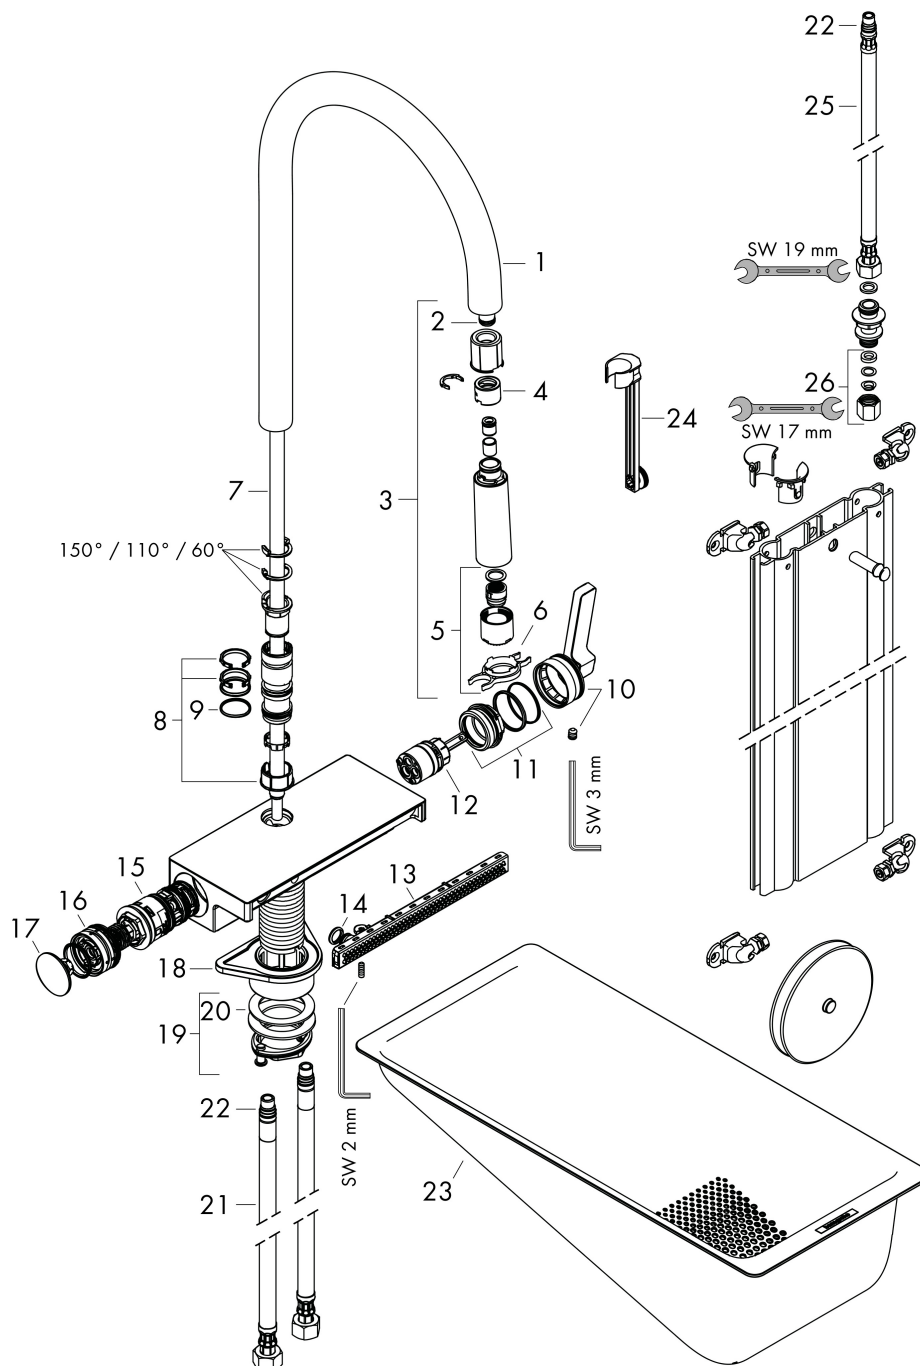

Merk	hansgrohe
Artikelnaam	Aquno Select M81 ééngreeps keukenkraan 170, uittrekbare vuistdouche, 3jet, sBox
Art.nr.	73831000
Oppervlakte	chrom
Netto prijs	871,88 EUR

Explosietekening voor bouwjaar: >12/19