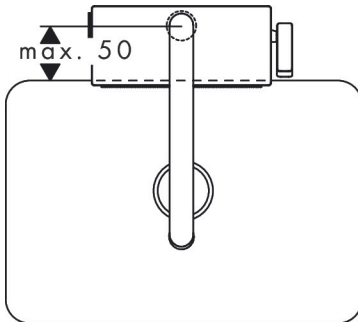

Merk	hansgrohe
Artikelnaam	Aquno Select M81 ééngreeps keukenkraan 170, uittrekbare vuistdouche, 3jet, sBox
Art.nr.	73831000
Oppervlakte	chrom
Netto prijs	871,88 EUR

Installatievoorbeelden

i Afmetingen kunnen variëren vanwege keramische toleranties die verband houden met het productieproces.