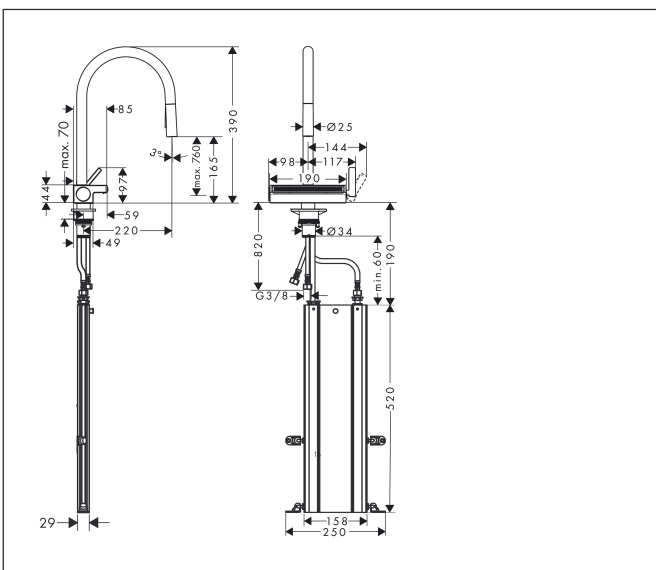

Maat tekeningen