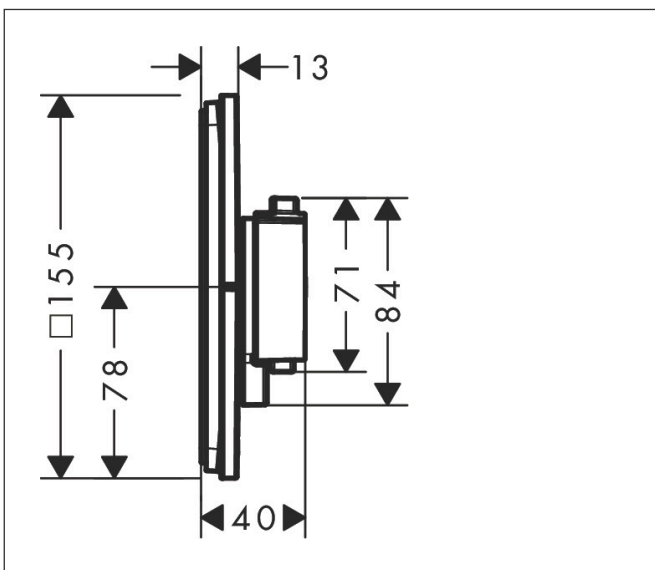

Merk	hansgrohe	
Artikelnaam	ShowerSelect Comfort Q thermostaat inbouw voor 2 functies met geïntegreerde zekerheidscombinatie volgens EN1717	
Art.nr.	15586140	
Oppervlakte	Brushed Bronze	
Netto prijs	1.331,20 EUR	

Product foto

Maat tekeningen

Kenmerken

- gelijktijdig gebruik van verschillende functies
- comfortabel in-/uitschakelen van douches met grote Select-knop
- waterhoeveelheidsregeling met stop-functie
- thermostaatkardoes, start-/stopkraan
- maximale doorstroomhoeveelheid bij 1 bar: 14 l/min
- maximale doorstroomhoeveelheid bij 3 bar: 26 l/min
- doorstroomhoeveelheid bovenste uitloop: 23 l/min
- waterdoorstroom onderuitgang: 23 l/min
- vlak rozet voor meer ruimte in de douche
- rozet kan worden uitgelijnd met +/- 3°
- eenvoudige installatie dankzij voormonteerd functieblok
- grepen altijd op dezelfde hoogte ongeacht de installatiediepte van het inbouwdeel
- Veiligheidsblokkering bij 40°C
- temperatuurbegrenzing instelbaar
- de thermostaat biedt de mogelijkheid tot thermische desinfectie
- met geïntegreerde veiligheidscombinatie EN 1717
- materiaal knop: metaal
- materiaal grepen: metaal
- aansluiting: inbouwdeel iBox universal 2 (# 01500180)
- thermostaat wordt geleverd met knoppen Rain klein, Rain groot, handdouche, Waterval, bad

Technologie

Certificaat

Merk	hansgrohe
Artikelnaam	ShowerSelect Comfort Q thermostaat inbouw voor 2 functies met geïntegreerde zekerheidscombinatie volgens EN1717
Art.nr.	15586140
Oppervlakte	Brushed Bronze
Netto prijs	1.331,20 EUR

Benodigde onderdelen

Product foto	Artikelnaam	Art.nr.	Prijs
	hansgrohe Inbouwdeel	01500180	130,00

Merk hansgrohe
 Artikelnaam **ShowSelect Comfort Q** thermostaat inbouw voor 2 functies met geïntegreerde
 zekerheidscombinatie volgens EN1717
 Art.nr. 15586140
 Oppervlakte Brushed Bronze
 Netto prijs 1.331,20 EUR