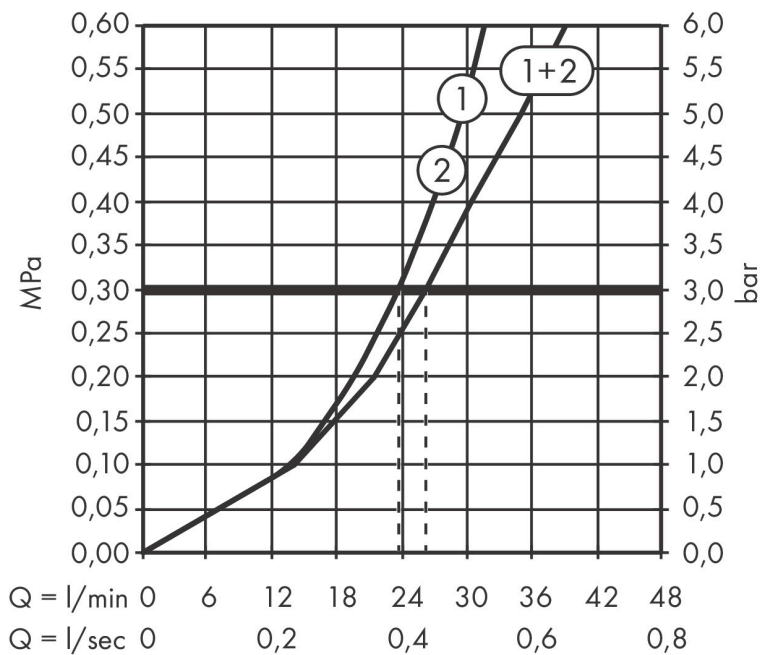

Merk hansgrohe
Artikelnaam **ShowSelect Comfort Q** thermostaat inbouw voor 2 functies met geïntegreerde
zekerheidscombinatie volgens EN1717
Art.nr. 15586140
Oppervlakte Brushed Bronze
Netto prijs 1.331,20 EUR

Stroomschema

1 Uitgang 2
2 Uitgang 1