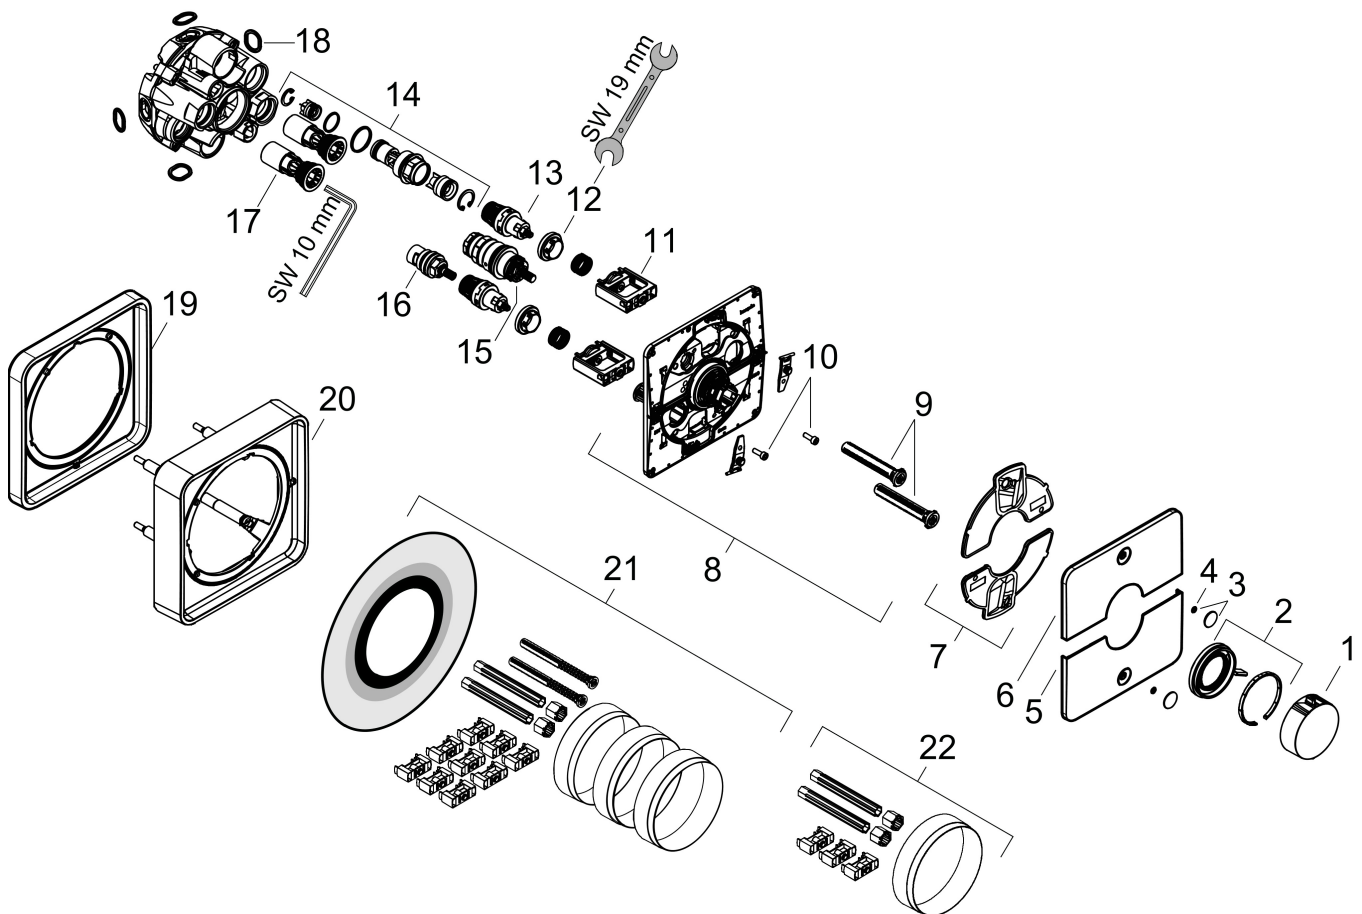

Merk	hansgrohe
Artikelnaam	ShowSelect Comfort Q thermostaat inbouw voor 2 functies met geïntegreerde zekerheidscombinatie volgens EN1717
Art.nr.	15586140
Oppervlakte	Brushed Bronze
Netto prijs	1.331,20 EUR

Explosietekening voor bouwjaar: >09/23