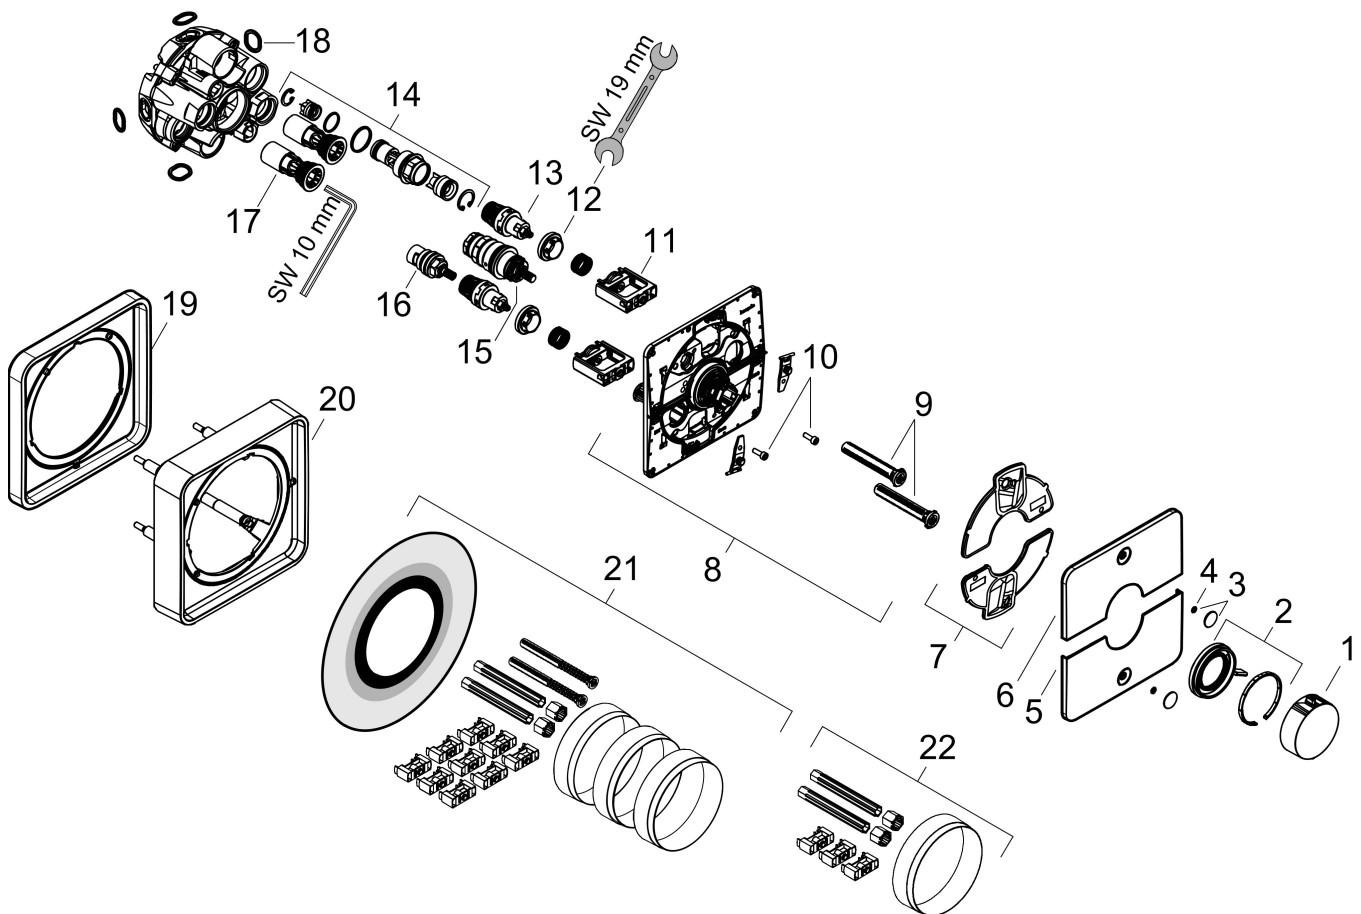

Merk	hansgrohe
Artikelnaam	ShowSelect Comfort Q thermostaat inbouw voor 2 functies met geïntegreerde zekerheidscombinatie volgens EN1717
Art.nr.	15586340
Oppervlakte	Brushed Black Chrome
Netto prijs	1.331,20 EUR

Explosietekening voor bouwjaar: >09/23