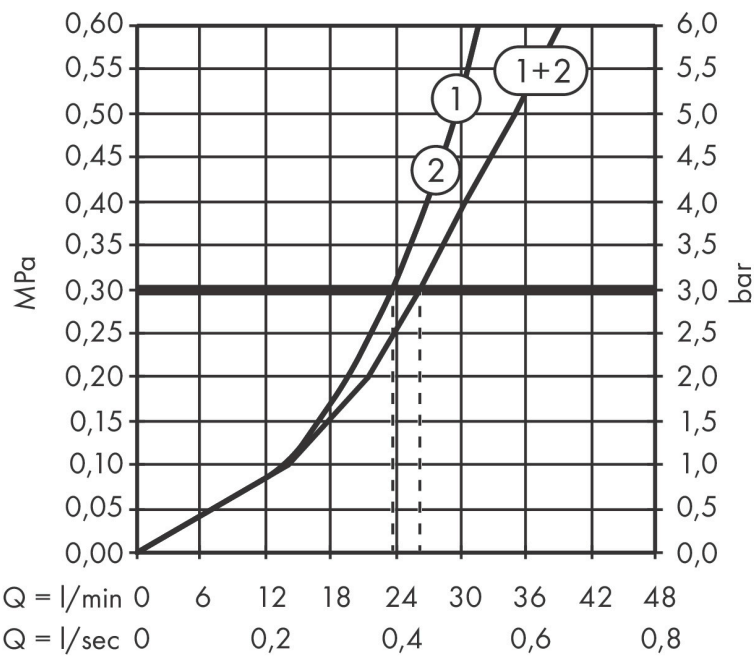

Merk hansgrohe
Artikelnaam **ShowSelect Comfort Q** thermostaat inbouw voor 2 functies met geïntegreerde
zekerheidscombinatie volgens EN1717
Art.nr. 15586340
Oppervlakte Brushed Black Chrome
Netto prijs 1.331,20 EUR

Stroomschema

1 Uitgang 2
2 Uitgang 1