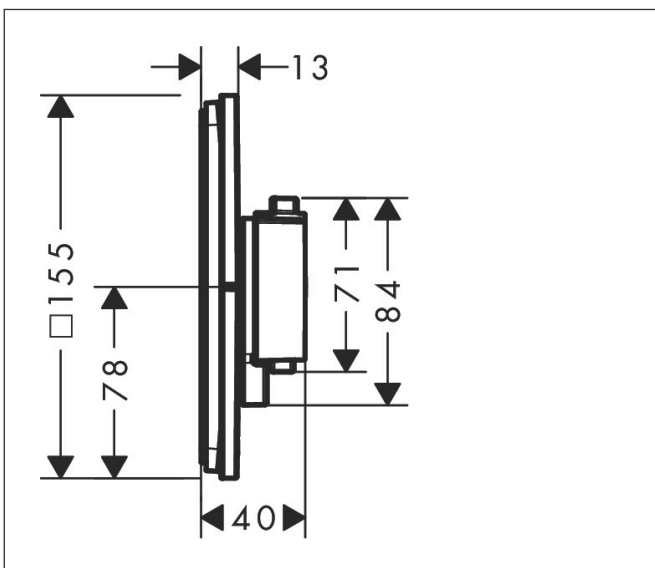

Merk	hansgrohe
Artikelnaam	<b>ShowrSelect Comfort Q</b> thermostaat inbouw voor 2 functies met geïntegreerde zekerheidscombinatie volgens EN1717
Art.nr.	15586340
Oppervlakte	Brushed Black Chrome
Netto prijs	1.331,20 EUR

## Maat tekeningen

## Kenmerken

- gelijktijdig gebruik van verschillende functies
- comfortabel in-/uitschakelen van douches met grote Select-knop
- waterhoeveelheidsregeling met stop-functie
- thermostaatkardoes, start-/stopkraan
- maximale doorstroomhoeveelheid bij 1 bar: 14 l/min
- maximale doorstroomhoeveelheid bij 3 bar: 26 l/min
- doorstroomhoeveelheid bovenste uitloop: 23 l/min
- waterdoorstroom onderuitgang: 23 l/min
- vlak rozet voor meer ruimte in de douche
- rozet kan worden uitgelijnd met +/- 3°
- eenvoudige installatie dankzij voorgesneden functieblok
- grepen altijd op dezelfde hoogte ongeacht de installatiediepte van het inbouwdeel
- Veiligheidsblokkering bij 40°C
- temperatuurbegrenzing instelbaar
- de thermostaat biedt de mogelijkheid tot thermische desinfectie
- met geïntegreerde veiligheidscombinatie EN 1717
- materiaal knop: metaal
- materiaal grepen: metaal
- aansluiting: inbouwdeel iBox universal 2 (# 01500180)
- thermostaat wordt geleverd met knoppen Rain klein, Rain groot, handdouche, Waterval, bad