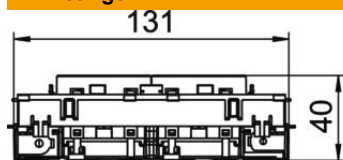

Technisch specificatieblad

Contactdoos 0°, Connect 80, met randaarde, 2-voudig

Artikelnummer: 6120438

Contactdoos met randaarde (niet geschikt voor gebruik in België), zij-aansluiting 2-voudig 0°, met verhoogde aanraakbeveiliging, met steekklemmen, 2-polig, 16 A, 250 V~, met verbindingklemmen conform IEC 60884-1, geschikt voor de inbouw in wandgoten Rapid 80. Voor installatie in Rapid 45-goten, wandgoten, energiezuilen, ondervloersystemen en Deskboxen.

PC Polycarbonaat

Stamgegevens

Artikelnummer	6120438
Type	STD-D0C8 SRO2
Omschrijving 1	Contactdoos, 2-vdg, 0°
Omschrijving 2	moduul-45 met zij-aansluiting
Fabrikant	OBO
Dimensie	250V, 10/16A
Kleur	rood; RAL 3001
Materiaal	Polycarbonaat
Kleinste verkoop-eenheid	1
Eenheid van hoeveelheid	Stuk
Gewicht	13 kg
Eenheid gewicht	kg/100 st.
CO2-voetafdruk (GWP) van wieg tot poort	0,6843 kg CO2e / 1 Stuk

Technisch specificatieblad

Contactdoos 0°, Connect 80, met randaarde, 2-voudig

Artikelnummer: 6120438

Afmetingen

Breedte	131 mm
Hoogte	76 mm

Technische gegevens

Afdekking	Centraalplaat
Afsluitbaar	nee
Aansluittype	Steekklem
Aantal eenheden	2
Aantal modules (bij modulaire constructie)	0
Aantal contactdozen schakelbaar	0
Aantal polen	2
Opdruk/markering	zonder opdruk
Uitvoering	2-voudig 0°
Uitvoering van de oppervlakken	mat
Uitvoering	SCHUKO
Uitwerpmechanisme	nee
Type bevestiging	Vastklikken
Labelplaatje	nee
Bedrijfstemperatuur max.	40 °C
Bedrijfstemperatuur min.	-5 °C
verhoogde contactbescherming	ja
Spanningsbeveiliging voor verzwaaarde omstandigheden (conform VDE)	nee
Reserve	nee
Halogeenvrij	ja
Geïsoleerde inbouw	nee
Klapdeksel	nee
Codering	nee
Controlelampje	nee
Met Aan/Uit-schakelaar	nee
Met fijnzekering	nee
Met functieverlichting	nee
Met oriëntatielicht	nee
Montagetype	Installatiekanaal
Nominale spanning	250 V
Nominale stroom	16 A