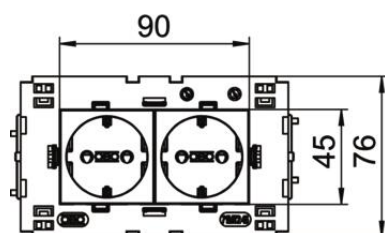

Technisch specificatieblad

Contactdoos 0°, Connect 80, met randaarde, 2-voudig

Artikelnummer: 6120438

Contactdoos met randaarde (niet geschikt voor gebruik in België), zij-aansluiting 2-voudig 0°, met verhoogde aanraakbeveiliging, met steekklemmen, 2-polig, 16 A, 250 V~, met verbindingklemmen conform IEC 60884-1, geschikt voor de inbouw in wandgoten Rapid 80. Voor installatie in Rapid 45-goten, wandgoten, energiezuilen, ondervloersystemen en Deskboxen.

PC Polycarbonaat

Stamgegevens

Artikelnummer	6120438
Type	STD-D0C8 SRO2
Omschrijving 1	Contactdoos, 2-vdg, 0°
Omschrijving 2	moduul-45 met zij-aansluiting
Fabrikant	OBO
Dimensie	250V, 10/16A
Kleur	rood; RAL 3001
Materiaal	Polycarbonaat
Kleinste verkoop-eenheid	1
Eenheid van hoeveelheid	Stuk
Gewicht	13 kg
Eenheid gewicht	kg/100 st.
CO2-voetafdruk (GWP) van wieg tot poort	0,6843 kg CO2e / 1 Stuk

Technisch specificatieblad

Contactdoos 0°, Connect 80, met randaarde, 2-voudig

Artikelnummer: 6120438

Afmetingen

Breedte	131 mm
Hoogte	76 mm

Technische gegevens

Afdekking	Centraalplaat
Afsluitbaar	nee
Aansluittype	Steekklem
Aantal eenheden	2
Aantal modules (bij modulaire constructie)	0
Aantal contactdozen schakelbaar	0
Aantal polen	2
Opdruk/markering	zonder opdruk
Uitvoering	2-voudig 0°
Uitvoering van de oppervlakken	mat
Uitvoering	SCHUKO
Uitwerpmechanisme	nee
Type bevestiging	Vastklikken
Labelplaatje	nee
Bedrijfstemperatuur max.	40 °C
Bedrijfstemperatuur min.	-5 °C
verhoogde contactbescherming	ja
Spanningsbeveiliging voor verzwaaarde omstandigheden (conform VDE)	nee
Reserve	nee
Halogeenvrij	ja
Geïsoleerde inbouw	nee
Klapdeksel	nee
Codering	nee
Controlelampje	nee
Met Aan/Uit-schakelaar	nee
Met fijnzekering	nee
Met functieverlichting	nee
Met oriëntatielicht	nee
Montagetype	Installatiekanaal
Nominale spanning	250 V
Nominale stroom	16 A