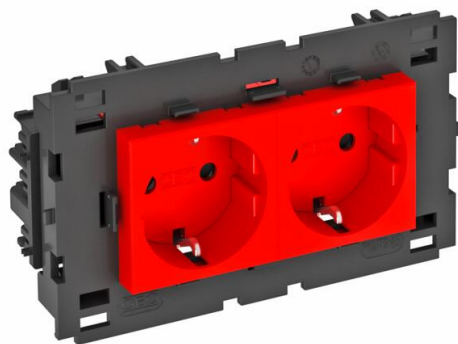

Technisch specificatieblad

Contactdoos 0°, Connect 80, met randaarde, 2-voudig

Artikelnummer: 6120438

Contactdoos met randaarde (niet geschikt voor gebruik in België), zij-aansluiting 2-voudig 0°, met verhoogde aanraakbeveiliging, met steekklemmen, 2-polig, 16 A, 250 V~, met verbindingklemmen conform IEC 60884-1, geschikt voor de inbouw in wandgoten Rapid 80. Voor installatie in Rapid 45-goten, wandgoten, energiezuilen, ondervloersystemen en Deskboxen.

PC Polycarbonaat

Stamgegevens

Artikelnummer	6120438
Type	STD-D0C8 SRO2
Omschrijving 1	Contactdoos, 2-vdg, 0°
Omschrijving 2	moduul-45 met zij-aansluiting
Fabrikant	OBO
Dimensie	250V, 10/16A
Kleur	rood; RAL 3001
Materiaal	Polycarbonaat
Kleinste verkoop-eenheid	1
Eenheid van hoeveelheid	Stuk
Gewicht	13 kg
Eenheid gewicht	kg/100 st.
CO2-voetafdruk (GWP) van wieg tot poort	0,6843 kg CO2e / 1 Stuk

Technisch specificatieblad

Contactdoos 0°, Connect 80, met randaarde, 2-voudig

Artikelnummer: 6120438

Afmetingen

Breedte	131 mm
Hoogte	76 mm

Technische gegevens

Afdekking	Centraalplaat
Afsluitbaar	nee
Aansluittype	Steekklem
Aantal eenheden	2
Aantal modules (bij modulaire constructie)	0
Aantal contactdozen schakelbaar	0
Aantal polen	2
Opdruk/markering	zonder opdruk
Uitvoering	2-voudig 0°
Uitvoering van de oppervlakken	mat
Uitvoering	SCHUKO
Uitwerpmechanisme	nee
Type bevestiging	Vastklikken
Labelplaatje	nee
Bedrijfstemperatuur max.	40 °C
Bedrijfstemperatuur min.	-5 °C
verhoogde contactbescherming	ja
Spanningsbeveiliging voor verzwaaarde omstandigheden (conform VDE)	nee
Reserve	nee
Halogeenvrij	ja
Geïsoleerde inbouw	nee
Klapdeksel	nee
Codering	nee
Controlelampje	nee
Met Aan/Uit-schakelaar	nee
Met fijnzekering	nee
Met functieverlichting	nee
Met oriëntatielicht	nee
Montagetype	Installatiekanaal
Nominale spanning	250 V
Nominale stroom	16 A