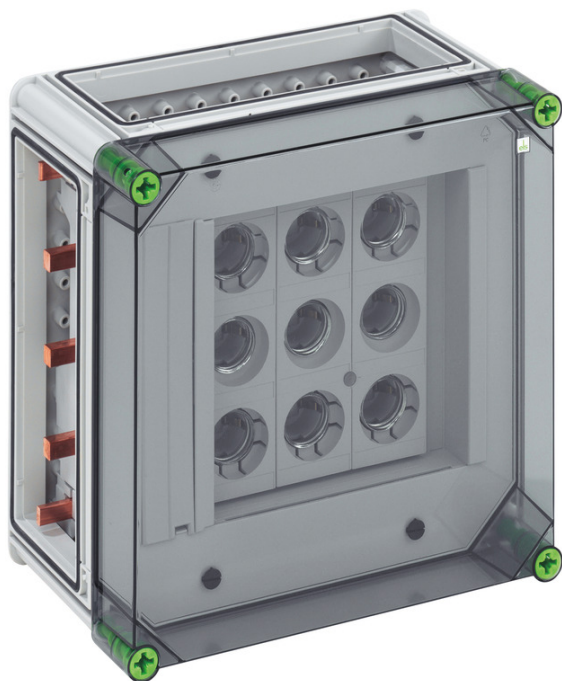

DIAZED®-railkast zekeringenbehuizing

GSD 233-250

GSD 233-250

DIAZED®-railkast zekeringenbehuizing

AANPASBAAR

Artikelnummer: 05023301

Afmetingen: 320 x 320 x 179 mm

DIAZED® zekeringenkast, 3 x 3-polige DIII-railkast-zekeringhouder, E 33-schroefdraad, nominale stroom 63 A, schroefaansluiting 1,5 - 25 mm², op railkoper 5-polig, met 5 railklemmen 4 - 35 mm², N-klem 1,5 - 16 mm², PE-klem 1,5 - 16 mm², incl. 3 x koppelstuk voor behuizingen (GGV)

op railsysteem 250 A, met transparant deksel

Technische gegevens

Elektrische eigenschappen

Nominale bedrijfsspanning AC:	500 V
Doorslagspanning AC:	690 V
Doorslagspanning DC:	1000 V
Beschermingsklasse:	II
Beschermingsgraad:	IP65
Nominale stroom:	250 Ampère
UL Type Rating:	3R

Afmetingen

Breedte:	320 mm
Lengte:	320 mm
Hoogte:	179 mm
Gewicht:	5.34 kg

Materiaal eigenschappen

uv-bestendig:	ja
halogeenvrij:	ja
Gloeidraadbestendigheid:	960 °C (EN 60695-2-11)

Mechanische eigenschappen