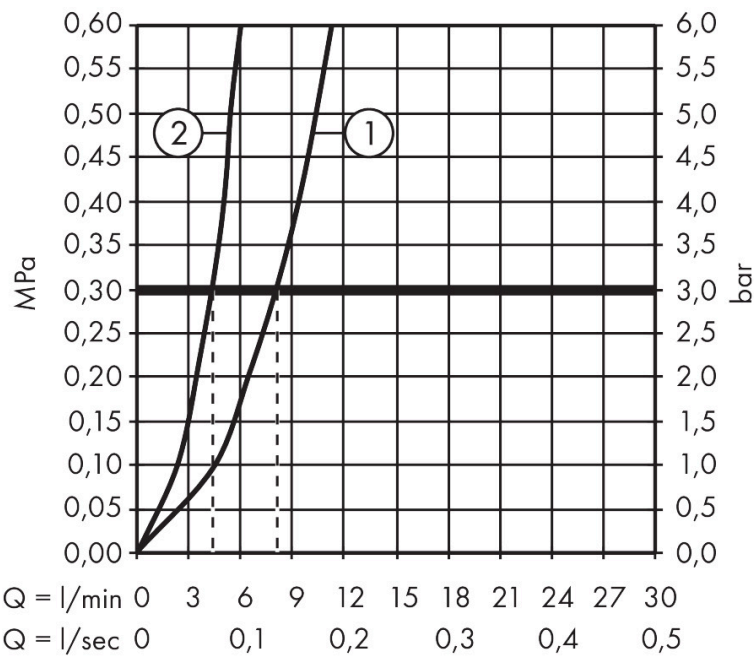

Merk	hansgrohe
Artikelnaam	Talis M54 ééngreeps keukenmengkraan 210 met uittrekbare vuistdouche, 2 straalsoorten
Art.nr.	72800800
Oppervlakte	rvs look
Netto prijs	523,09 EUR

Product foto

Kenmerken

- draaibereik verstelbaar in vier stappen 60°, 110°, 150° of 360°
- laminaire straal, douchestraal
- douchestraal is vast te zetten, wisseling van straal door één druk op de knop en straal wordt uitgezet door het sluiten van de greep.
- maximale doorstroomhoeveelheid bij 3 bar: 8 l/min
- keramisch kardoes
- eenvoudige montage dankzij de G 3/8 flexibele aansluitslangen
- verlengstuk lengte tot 50 cm
- boren van een kraangat Ø 35 vereist

Maat tekeningen

Technologie

Straalsoorten

Merk hansgrohe
 Artikelnaam **Talis M54** ééngreeps keukenmengkraan 210 met uittrekbare vuistdouche, 2
 straalsoorten
 Art.nr. 72800800
 Oppervlakte rvs look
 Netto prijs 523,09 EUR

Stroomschema

Merk	hansgrohe
Artikelnaam	Talis M54 ééngreeps keukenmengkraan 210 met uittrekbare vuistdouche, 2 straalsoorten
Art.nr.	72800800
Oppervlakte	rvs look
Netto prijs	523,09 EUR

Explosietekening voor bouwjaar: >04/20

Merk	hansgrohe
Artikelnaam	Talis M54 ééngreeps keukenmengkraan 210 met uittrekbare vuistdouche, 2 straalsoorten
Art.nr.	72800800
Oppervlakte	rvs look
Netto prijs	523,09 EUR

Onderdelen voor bouwjaar: >04/20