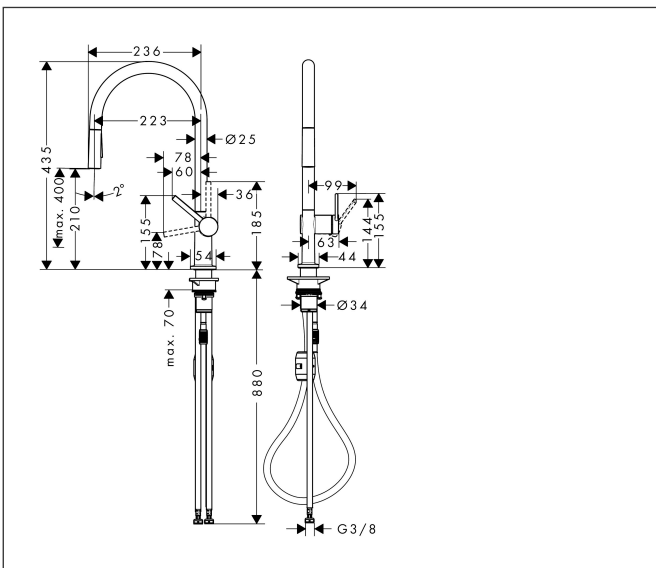

Merk	hansgrohe
Artikelnaam	Talis M54 ééngreeps keukenmengkraan 210 met uittrekbare vuistdouche, 2 straalsoorten
Art.nr.	72800800
Oppervlakte	rvs look
Netto prijs	523,09 EUR

Product foto

Kenmerken

- draaibereik verstelbaar in vier stappen 60°, 110°, 150° of 360°
- laminaire straal, douchestraal
- douchestraal is vast te zetten, wisseling van straal door één druk op de knop en straal wordt uitgezet door het sluiten van de greep.
- maximale doorstroomhoeveelheid bij 3 bar: 8 l/min
- keramisch kardoes
- eenvoudige montage dankzij de G 3/8 flexibele aansluitslangen
- verlengstuk lengte tot 50 cm
- boren van een kraangat Ø 35 vereist

Maat tekeningen

Technologie

Straalsoorten

Merk hansgrohe
 Artikelnaam **Talis M54** ééngreeps keukenmengkraan 210 met uittrekbare vuistdouche, 2
 straalsoorten
 Art.nr. 72800800
 Oppervlakte rvs look
 Netto prijs 523,09 EUR

Stroomschema

Merk	hansgrohe
Artikelnaam	Talis M54 ééngreeps keukenmengkraan 210 met uittrekbare vuistdouche, 2 straalsoorten
Art.nr.	72800800
Oppervlakte	rvs look
Netto prijs	523,09 EUR

Explosietekening voor bouwjaar: >04/20

Merk	hansgrohe
Artikelnaam	Talis M54 ééngreeps keukenmengkraan 210 met uittrekbare vuistdouche, 2 straalsoorten
Art.nr.	72800800
Oppervlakte	rvs look
Netto prijs	523,09 EUR

Onderdelen voor bouwjaar: >04/20