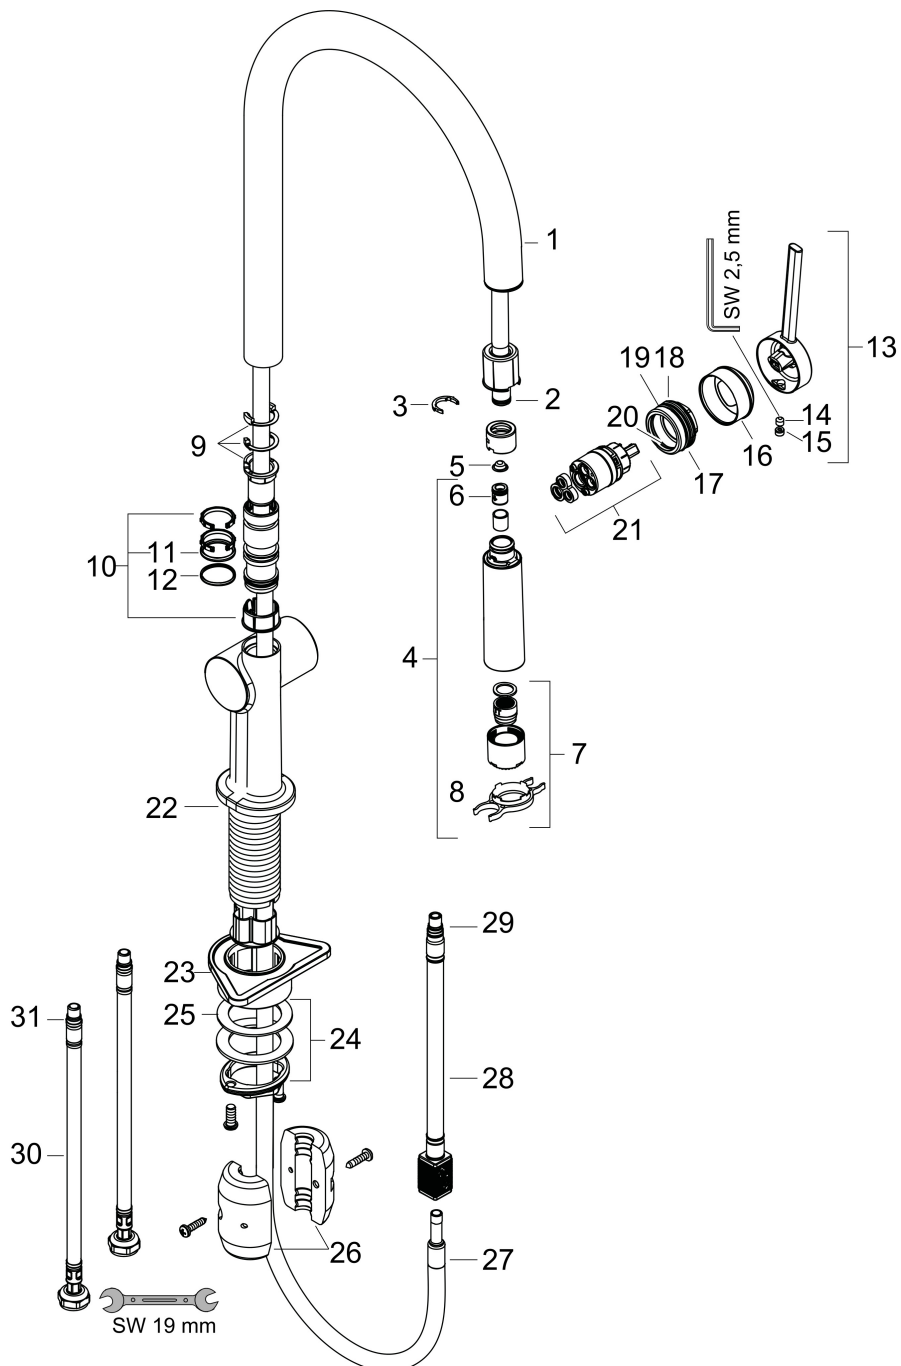

Merk	hansgrohe
Artikelnaam	Talis M54 ééngreeps keukenmengkraan 210 met uittrekbare vuistdouche, 2 straalsoorten
Art.nr.	72800800
Oppervlakte	rvs look
Netto prijs	523,09 EUR

Product foto

Kenmerken

- draaibereik verstelbaar in vier stappen 60°, 110°, 150° of 360°
- laminaire straal, douchestraal
- douchestraal is vast te zetten, wisseling van straal door één druk op de knop en straal wordt uitgezet door het sluiten van de greep.
- maximale doorstroomhoeveelheid bij 3 bar: 8 l/min
- keramisch kardoes
- eenvoudige montage dankzij de G 3/8 flexibele aansluitslangen
- verlengstuk lengte tot 50 cm
- boren van een kraangat Ø 35 vereist

Maat tekeningen

Technologie

Straalsoorten

Merk hansgrohe
 Artikelnaam **Talis M54** ééngreeps keukenmengkraan 210 met uittrekbare vuistdouche, 2
 straalsoorten
 Art.nr. 72800800
 Oppervlakte rvs look
 Netto prijs 523,09 EUR

Stroomschema

Merk	hansgrohe
Artikelnaam	Talis M54 ééngreeps keukenmengkraan 210 met uittrekbare vuistdouche, 2 straalsoorten
Art.nr.	72800800
Oppervlakte	rvs look
Netto prijs	523,09 EUR

Explosietekening voor bouwjaar: >04/20

Merk	hansgrohe
Artikelnaam	Talis M54 ééngreeps keukenmengkraan 210 met uittrekbare vuistdouche, 2 straalsoorten
Art.nr.	72800800
Oppervlakte	rvs look
Netto prijs	523,09 EUR

Onderdelen voor bouwjaar: >04/20