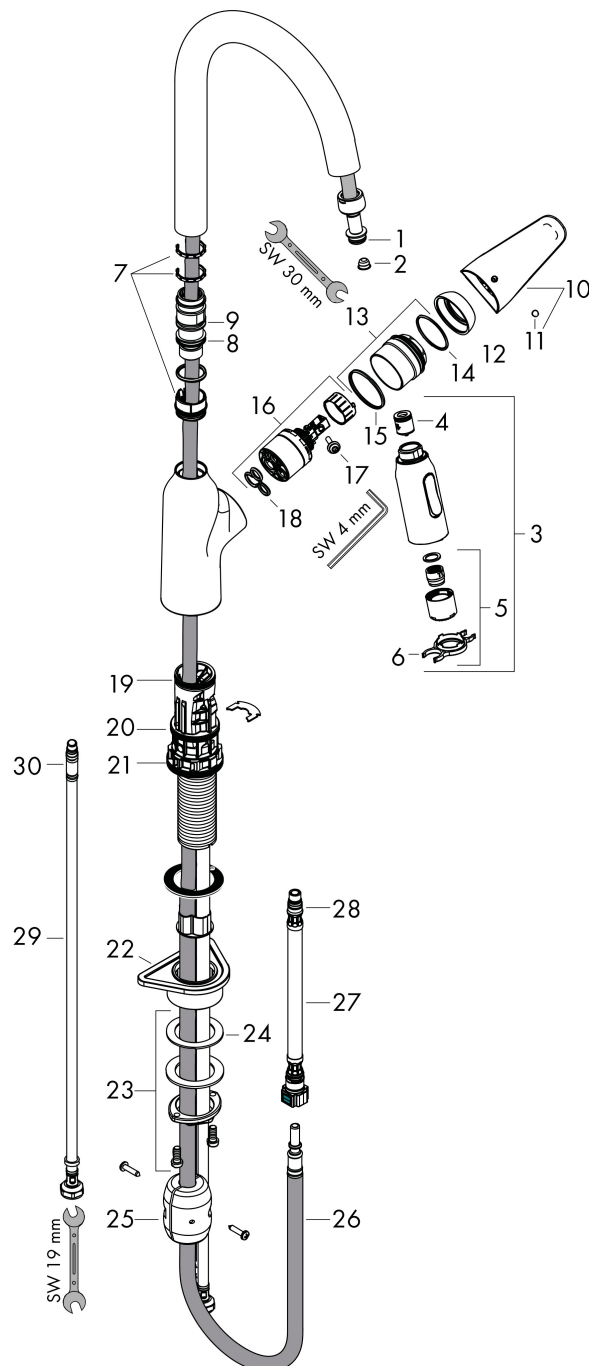

Product foto

Maat tekeningen

Kenmerken

- draaibereik 360°
- laminaire straal, douchestraal
- douchestraal is vast te zetten, wisseling van straal door één druk op de knop en straal wordt uitgezet door het sluiten van de greep.
- MagFit magnetische douchehouder
- maximale doorstroomhoeveelheid bij 3 bar: 8 l/min
- keramisch kardoes
- eenvoudige montage dankzij de G 3/8 flexibele aansluitlangen
- verlengstuk lengte tot 50 cm

Technologie

Straalsoorten

Certificaat

| | |
|-------------|--|
| Merk | hansgrohe |
| Artikelnaam | Focus M42 ééngreeps keukenmengkraan 180 met uittrekbare vuistdouche, 2 straalsoorten |
| Art.nr. | 71801800 |
| Oppervlakte | rvs look |
| Netto prijs | 434,14 EUR |

Explosietekening voor bouwjaar: >10/18

| | |
|-------------|--|
| Merk | hansgrohe |
| Artikelnaam | Focus M42 ééngreeps keukenmengkraan 180 met uittrekbare vuistdouche, 2 straalsoorten |
| Art.nr. | 71801800 |
| Oppervlakte | rvs look |
| Netto prijs | 434,14 EUR |