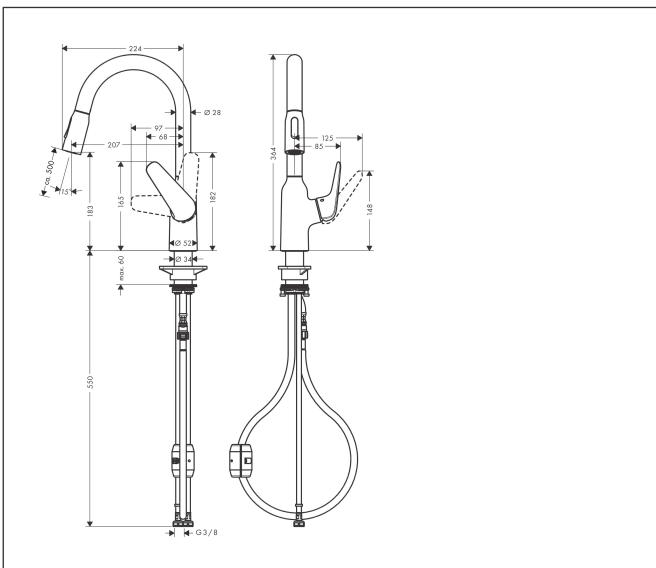

| | |
|-------------|---|
| Merk | hansgrohe |
| Artikelnaam | Focus M42 ééngreeps keukenmengkraan 180 met uittrekbare vuistdouche, 2 straalsoorten |
| Art.nr. | 71801800 |
| Oppervlakte | rvs look |
| Netto prijs | 434,14 EUR |

Product foto

Maat tekeningen

Kenmerken

- draaibereik 360°
- laminaire straal, douchestraal
- douchestraal is vast te zetten, wisseling van straal door één druk op de knop en straal wordt uitgezet door het sluiten van de greep.
- MagFit magnetische douchehouder
- maximale doorstroomhoeveelheid bij 3 bar: 8 l/min
- keramisch kardoes
- eenvoudige montage dankzij de G 3/8 flexibele aansluitlangen
- verlengstuk lengte tot 50 cm

Technologie

Straalsoorten

Certificaat

| | |
|-------------|--|
| Merk | hansgrohe |
| Artikelnaam | Focus M42 ééngreeps keukenmengkraan 180 met uittrekbare vuistdouche, 2 straalsoorten |
| Art.nr. | 71801800 |
| Oppervlakte | rvs look |
| Netto prijs | 434,14 EUR |

Explosietekening voor bouwjaar: >10/18

| | |
|-------------|--|
| Merk | hansgrohe |
| Artikelnaam | Focus M42 ééngreeps keukenmengkraan 180 met uittrekbare vuistdouche, 2 straalsoorten |
| Art.nr. | 71801800 |
| Oppervlakte | rvs look |
| Netto prijs | 434,14 EUR |