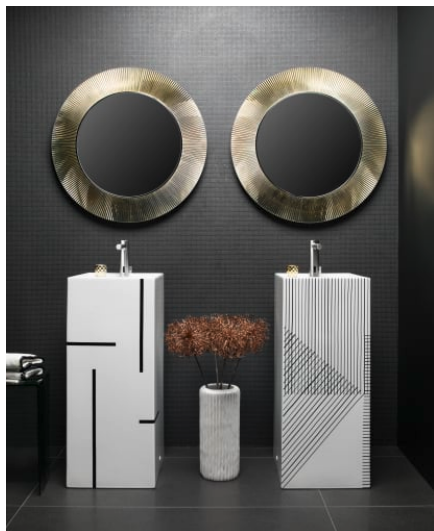

H3123330042211

Kartell • LAUFEN 2-gats
inbouw wastafelmengkraan,
uitlooplengte 175mm,
chroom

H3123360041201

Twintronic elektronische
wastafelkraan met IR-
Sensor, vaste uitloop 145
mm, voeding 230V,
Bluetooth adapter, chroom

HF707003423000

Twintronic elektronische
wastafelkraan met IR-
Sensor, vaste uitloop 145
mm, batterij 6V, PVD
geborsteld roestvrij staal

HF707003423060

Kartell LAUFEN

Designelementen met veelzijdige, veelkleurige dimensies. Een nieuw, compleet badkamerproject geïnspireerd door het iconische design van Kartell, gecombineerd met de kwaliteit van Laufen. Aan de ene kant Kartell: Italiaans, creatief, kleurrijk en iconisch. Dit familiebedrijf drukte in zijn ruim 60-jarig bestaan zijn stempel op de designgeschiedenis en bracht in meubilair een radicale verandering teweeg met het gebruik van kunststof materialen. Aan de andere kant Laufen: Zwitsers, strak en betrouwbaar. Met meer dan 125 jaar toewijding aan cultuur in de badkamer en innovatie in de productie van keramisch sanitair. Doordat beide ondernemingen veel belang hechten aan continu onderzoek, duurde de gezamenlijke ontwikkeling van dit geweldige innovatieproject ruim drie jaar. De link tussen deze twee spelers zijn de met awards onderscheiden ontwerpers Ludovica+Roberto Palomba, zelf toonaangevend op het gebied van badkamerdesign.