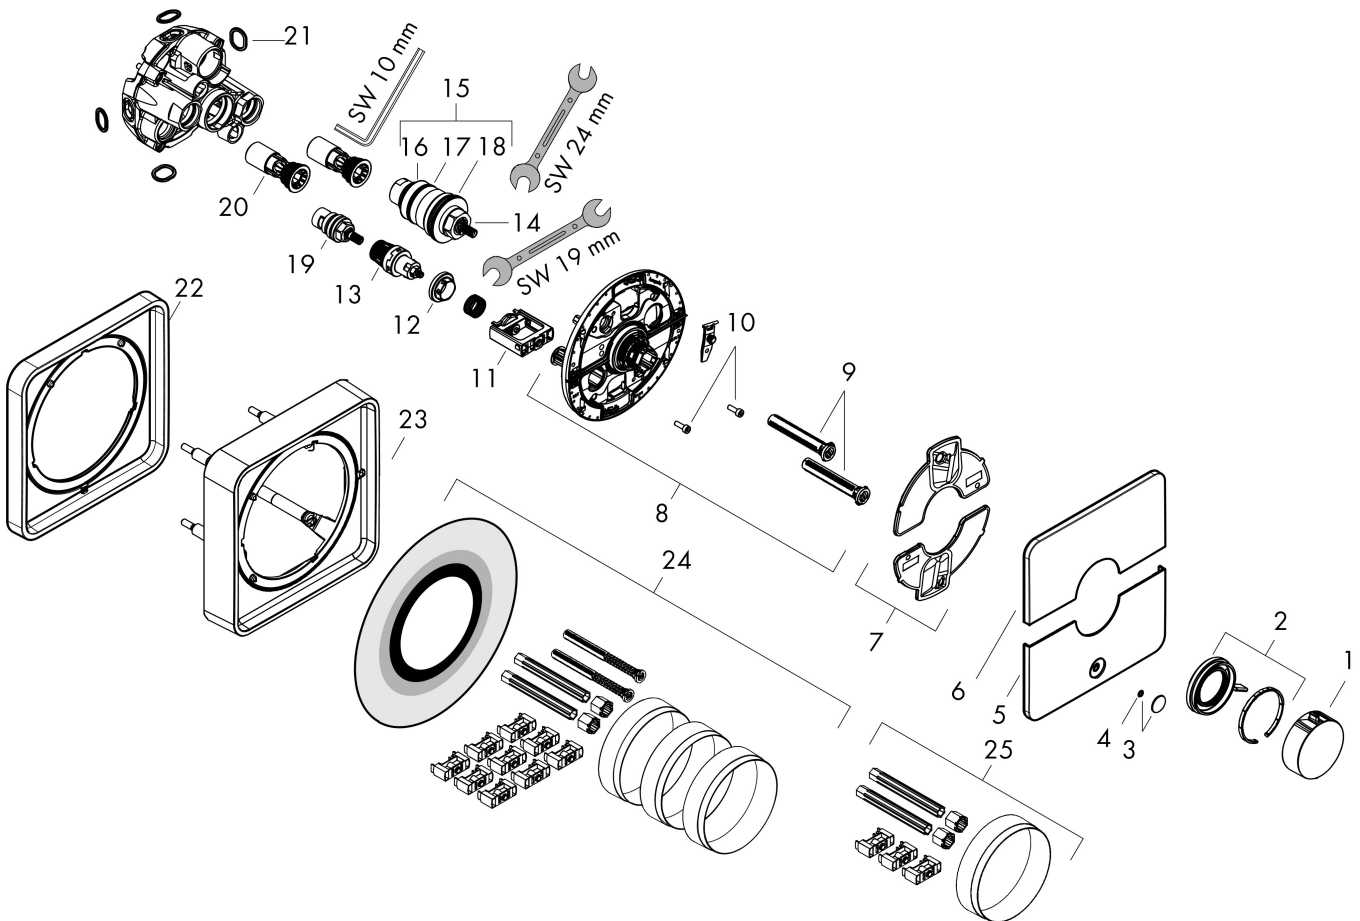

Merk	hansgrohe
Artikelnaam	ShowerSelect Comfort Q thermsotaat inbouw voor 1 functie en extra uitgang
Art.nr.	15589000
Oppervlakte	chrom
Netto prijs	711,36 EUR

Explosietekening voor bouwjaar: >09/23