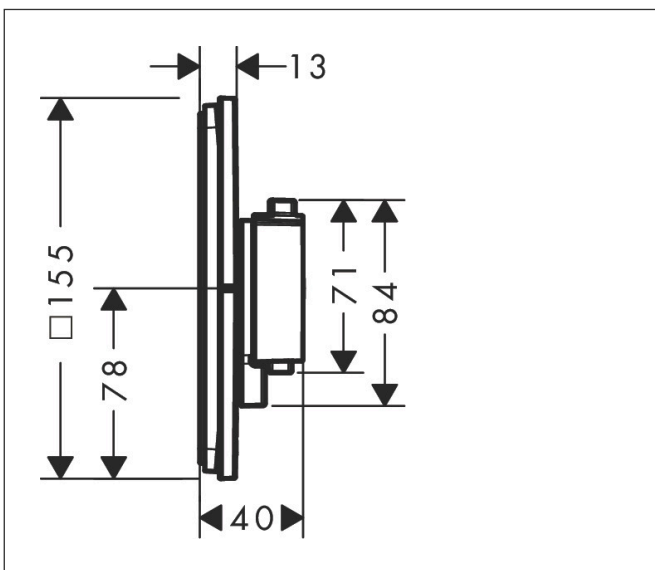

Merk	hansgrohe	
Artikelnaam	ShowerSelect Comfort Q thermsotaat inbouw voor 1 functie en extra uitgang	
Art.nr.	15589000	
Oppervlakte	chrom	
Netto prijs	711,36 EUR	

Product foto

Maat tekeningen

Kenmerken

- comfortabel in-/uitschakelen van douches met grote Select-knop
- waterhoeveelheidsregeling met stop-functie
- thermostaatkardoes, start-/stopkraan
- maximale doorstroomhoeveelheid bij 1 bar: 18,5 l/min
- maximale doorstroomhoeveelheid bij 3 bar: 32,8 l/min
- doorstroomhoeveelheid bovenste uitloop: 23 l/min
- waterdoorstroom onderuitgang: 23 l/min
- vlak rozet voor meer ruimte in de douche
- rozet kan worden uitgelijnd met +/- 3°
- eenvoudige installatie dankzij voorgemonteerd functieblok
- grepen altijd op dezelfde hoogte ongeacht de installatiediepte van het inbouwdeel
- Veiligheidsblokkering bij 40°C
- temperatuurbegrenzing instelbaar
- de thermostaat biedt de mogelijkheid tot thermische desinfectie
- materiaal knop: metaal
- materiaal grepen: metaal
- aansluiting: inbouwdeel iBox universal 2 (# 01500180)
- thermostaat wordt geleverd met knoppen Rain klein, Rain groot, handdouche, Waterval, bad

Technologie

Certificaat

Merk	hansgrohe
Artikelnaam	ShowrSelect Comfort Q thermsotaat inbouw voor 1 functie en extra uitgang
Art.nr.	15589000
Oppervlakte	chrom
Netto prijs	711,36 EUR

Benodigde onderdelen

Product foto	Artikelnaam	Art.nr.	Prijs
	hansgrohe Inbouwdeel	01500180	130,00

Merk hansgrohe
 Artikelnaam **ShowSelect Comfort Q** thermsotaat inbouw voor 1 functie en extra uitgang
 Art.nr. 15589000
 Oppervlakte chroom
 Netto prijs 711,36 EUR

Stroomschema

1 Uitgang 1
 2 Uitgang 2

Merk	hansgrohe
Artikelnaam	ShowerSelect Comfort Q thermsotaat inbouw voor 1 functie en extra uitgang
Art.nr.	15589000
Oppervlakte	chrom
Netto prijs	711,36 EUR

Explosietekening voor bouwjaar: >09/23

Merk	hansgrohe
Artikelnaam	ShowSelect Comfort Q thermsotaat inbouw voor 1 functie en extra uitgang
Art.nr.	15589000
Oppervlakte	chrom
Netto prijs	711,36 EUR