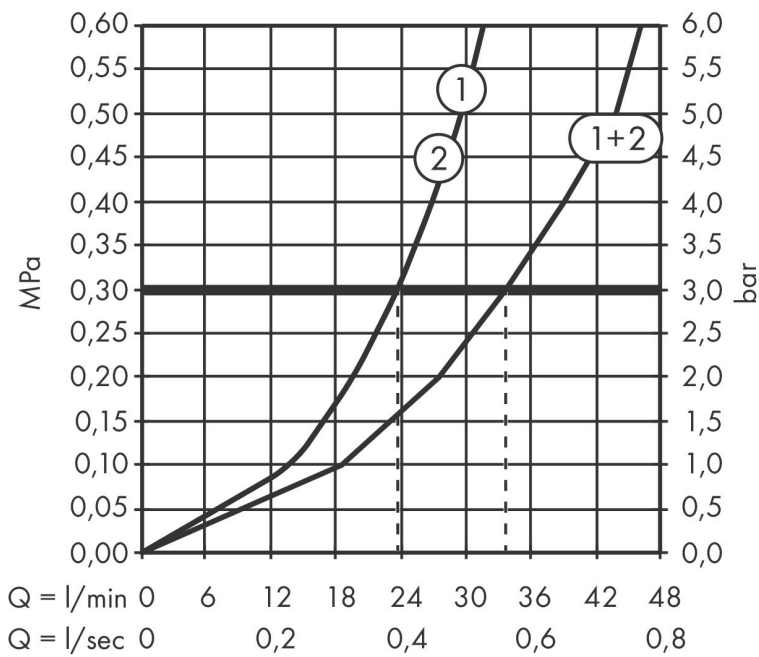

Merk	hansgrohe	
Artikelnaam	ShowerSelect Comfort Q thermsotaat inbouw voor 1 functie en extra uitgang	
Art.nr.	15589000	
Oppervlakte	chrom	
Netto prijs	711,36 EUR	

Product foto

Maat tekeningen

Kenmerken

- comfortabel in-/uitschakelen van douches met grote Select-knop
- waterhoeveelheidsregeling met stop-functie
- thermostaatkardoes, start-/stopkraan
- maximale doorstroomhoeveelheid bij 1 bar: 18,5 l/min
- maximale doorstroomhoeveelheid bij 3 bar: 32,8 l/min
- doorstroomhoeveelheid bovenste uitloop: 23 l/min
- waterdoorstroom onderuitgang: 23 l/min
- vlak rozet voor meer ruimte in de douche
- rozet kan worden uitgelijnd met +/- 3°
- eenvoudige installatie dankzij voorgemonteerd functieblok
- grepen altijd op dezelfde hoogte ongeacht de installatiediepte van het inbouwdeel
- Veiligheidsblokkering bij 40°C
- temperatuurbegrenzing instelbaar
- de thermostaat biedt de mogelijkheid tot thermische desinfectie
- materiaal knop: metaal
- materiaal grepen: metaal
- aansluiting: inbouwdeel iBox universal 2 (# 01500180)
- thermostaat wordt geleverd met knoppen Rain klein, Rain groot, handdouche, Waterval, bad

Technologie

Certificaat

Merk	hansgrohe
Artikelnaam	ShowrSelect Comfort Q thermsotaat inbouw voor 1 functie en extra uitgang
Art.nr.	15589000
Oppervlakte	chrom
Netto prijs	711,36 EUR

Benodigde onderdelen

Product foto	Artikelnaam	Art.nr.	Prijs
	hansgrohe Inbouwdeel	01500180	130,00

Merk hansgrohe
 Artikelnaam **ShowSelect Comfort Q** thermsotaat inbouw voor 1 functie en extra uitgang
 Art.nr. 15589000
 Oppervlakte chroom
 Netto prijs 711,36 EUR

Stroomschema

1 Uitgang 1
 2 Uitgang 2

Merk	hansgrohe
Artikelnaam	ShowerSelect Comfort Q thermsotaat inbouw voor 1 functie en extra uitgang
Art.nr.	15589000
Oppervlakte	chrom
Netto prijs	711,36 EUR

Explosietekening voor bouwjaar: >09/23

Merk	hansgrohe
Artikelnaam	ShowSelect Comfort Q thermsotaat inbouw voor 1 functie en extra uitgang
Art.nr.	15589000
Oppervlakte	chrom
Netto prijs	711,36 EUR