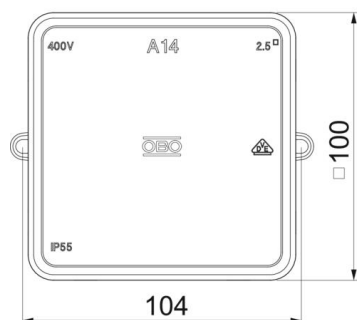

Klemdeksel.

Afmetingen: 100 x 100 x 40 mm

Binnenafmetingen: 90 x 90 x 35 mm

Per 10 dozen 1 uitsnijgereedschap

PE Polyethyleen

Stamgegevens

Artikelnummer	2000382
Type	A 14 5
Omschrijving 1	Kabeldoos
Omschrijving 2	met klemmenstrook
Fabrikant	OBO
Dimensie	100x100x38
Kleur	lichtgrijs; RAL 7035
Materiaal	Polyethyleen
Kleinste verkoop-eenheid	10
Eenheid van hoeveelheid	Stuk
Gewicht	5,855 kg
Eenheid gewicht	kg/100 st.
CO ₂ -voetafdruk (GWP) van wieg tot poort	0,2515 kg CO ₂ e / 1 Stuk

Technisch specificatieblad

Kabeldoos A 14 met klemmenstrook

Artikelnummer: 2000382

Afmetingen

Lengte	100 mm
Breedte	100 mm
Hoogte	40 mm

Technische gegevens

Rijgbaar	ja
Aantal invoeren	14
Aantal klemmen	5
Type invoer	Kabels
Soort invoer	Kabel
Soort doorvoer behuizing	Voorgeperst gat
Nominale isolatiespanning Ui	690 V
Uitrusting	Klem
Deksel	niet transparant
Dekselbevestiging	Klikkend
Invoer achteraan	nee
Kabelinvoeren	8 invoeren voor kabeldiameter 5-14 mm 8 invoeren voor kabeldiameter 5-11 mm
Explosieveilige uitvoering	nee
Vlambestendig	volgens VDE 0471/DIN 695 deel 2-1, testtemperatuur 650°C
Vorm	vierkant
Functiebehoud	zonder
Voor Ex-zone	zonder
voor Ex-zone gas	zonder
voor Ex-zone stof	zonder
Halogeenvrij	ja
Binnenafmetingen	90x90x35 mm
max. Aderdiameter	2,5 mm ²
Met afscherming	nee
Met deksel	ja
Installatie in de grond	nee
Installatie onder water	nee
Montagetype	Wand-/plafondmontage
Nominale doorsnede min.	2,5 mm ²

Technisch specificatieblad

Kabeldoos A 14 met klemmenstrook

Artikelnummer: 2000382

Technische gegevens

Nominale spanning	690 V
Verzegelbaar	nee
Beschermingsgraad	IP55
Temperatuurbereik max.	45 °C
Temperatuurbereik min.	-5 °C
Transparante deksel	nee
Gietbaar	nee
Gietmassa meegeleverd	nee
Weersbestendig	nee
Uitvoering deksel kabeldoos	Blindeksel