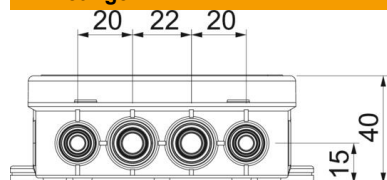

Klemdeksel.

Afmetingen: 100 x 100 x 40 mm

Binnenafmetingen: 90 x 90 x 35 mm

Per 10 dozen 1 uitsnijgereedschap

PE Polyethyleen

Stamgegevens

Artikelnummer	2000382
Type	A 14 5
Omschrijving 1	Kabeldoos
Omschrijving 2	met klemmenstrook
Fabrikant	OBO
Dimensie	100x100x38
Kleur	lichtgrijs; RAL 7035
Materiaal	Polyethyleen
Kleinste verkoop-eenheid	10
Eenheid van hoeveelheid	Stuk
Gewicht	5,855 kg
Eenheid gewicht	kg/100 st.
CO ₂ -voetafdruk (GWP) van wieg tot poort	0,2515 kg CO ₂ e / 1 Stuk

Technisch specificatieblad

Kabeldoos A 14 met klemmenstrook

Artikelnummer: 2000382

Afmetingen

Lengte	100 mm
Breedte	100 mm
Hoogte	40 mm

Technische gegevens

Rijgbaar	ja
Aantal invoeren	14
Aantal klemmen	5
Type invoer	Kabels
Soort invoer	Kabel
Soort doorvoer behuizing	Voorgeperst gat
Nominale isolatiespanning Ui	690 V
Uitrusting	Klem
Deksel	niet transparant
Dekselbevestiging	Klikkend
Invoer achteraan	nee
Kabelinvoeren	8 invoeren voor kabeldiameter 5-14 mm 8 invoeren voor kabeldiameter 5-11 mm
Explosieveilige uitvoering	nee
Vlambestendig	volgens VDE 0471/DIN 695 deel 2-1, testtemperatuur 650°C
Vorm	vierkant
Functiebehoud	zonder
Voor Ex-zone	zonder
voor Ex-zone gas	zonder
voor Ex-zone stof	zonder
Halogeenvrij	ja
Binnenafmetingen	90x90x35 mm
max. Aderdiameter	2,5 mm ²
Met afscherming	nee
Met deksel	ja
Installatie in de grond	nee
Installatie onder water	nee
Montagetype	Wand-/plafondmontage
Nominale doorsnede min.	2,5 mm ²

Technisch specificatieblad

Kabeldoos A 14 met klemmenstrook

Artikelnummer: 2000382

Technische gegevens

Nominale spanning	690 V
Verzegelbaar	nee
Beschermingsgraad	IP55
Temperatuurbereik max.	45 °C
Temperatuurbereik min.	-5 °C
Transparante deksel	nee
Gietbaar	nee
Gietmassa meegeleverd	nee
Weersbestendig	nee
Uitvoering deksel kabeldoos	Blindeksel