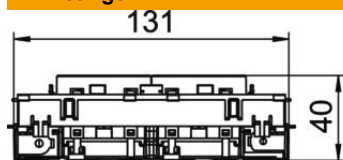

Technisch specificatieblad

Contactdoos 0°, Connect 80, met randaarde, 2-voudig

Artikelnummer: 6120440

Contactdoos met randaarde (niet geschikt voor gebruik in België), zij-aansluiting 2-voudig 0°, met verhoogde aanraakbeveiliging, met steekklemmen, 2-polig, 16 A, 250 V~, met verbindingklemmen conform IEC 60884-1, geschikt voor de inbouw in wandgoten Rapid 80. Voor installatie in Rapid 45-goten, wandgoten, energiezulen, ondervloersystemen en Deskboxen.

PC Polycarbonaat

Stamgegevens

Artikelnummer	6120440
Type	STD-D0C8 SWGR2
Omschrijving 1	Contactdoos, 2-vdg, 0°
Omschrijving 2	moduul-45 met zij-aansluiting
Fabrikant	OBO
Dimensie	250V, 10/16A
Kleur	Zwartgrijs; RAL 7021
Materiaal	Polycarbonaat
Kleinste verkoop-eenheid	1
Eenheid van hoeveelheid	Stuk
Gewicht	13 kg
Eenheid gewicht	kg/100 st.
CO ₂ -voetafdruk (GWP) van wieg tot poort	0,6958 kg CO ₂ e / 1 Stuk

Technisch specificatieblad

Contactdoos 0°, Connect 80, met randaarde, 2-voudig

Artikelnummer: 6120440

Afmetingen

Breedte	131 mm
Hoogte	76 mm

Technische gegevens

Afdekking	Centraalplaat
Afsluitbaar	nee
Aansluittype	Steekklem
Aantal eenheden	2
Aantal modules (bij modulaire constructie)	0
Aantal contactdozen schakelbaar	0
Aantal polen	2
Opdruk/markering	zonder opdruk
Uitvoering	2-voudig 0°
Uitvoering van de oppervlakken	mat
Uitvoering	SCHUKO
Uitwerpmechanisme	nee
Type bevestiging	Vastklikken
Labelplaatje	nee
Bedrijfstemperatuur max.	40 °C
Bedrijfstemperatuur min.	-5 °C
verhoogde contactbescherming	ja
Spanningsbeveiliging voor verzwaaarde omstandigheden (conform VDE)	nee
Reserve	nee
Halogeenvrij	ja
Geïsoleerde inbouw	nee
Klapdeksel	nee
Codering	nee
Controlelampje	nee
Met Aan/Uit-schakelaar	nee
Met fijnzekering	nee
Met functieverlichting	nee
Met oriëntatielicht	nee
Montagetype	Installatiekanaal
Nominale spanning	250 V
Nominale stroom	16 A