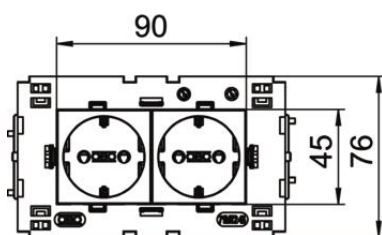

Technisch specificatieblad

Contactdoos 0°, Connect 80, met randaarde, 2-voudig

Artikelnummer: 6120440

Contactdoos met randaarde (niet geschikt voor gebruik in België), zij-aansluiting 2-voudig 0°, met verhoogde aanraakbeveiliging, met steekklemmen, 2-polig, 16 A, 250 V~, met verbindingklemmen conform IEC 60884-1, geschikt voor de inbouw in wandgoten Rapid 80. Voor installatie in Rapid 45-goten, wandgoten, energiezulen, ondervloersystemen en Deskboxen.

PC Polycarbonaat

Stamgegevens

Artikelnummer	6120440
Type	STD-D0C8 SWGR2
Omschrijving 1	Contactdoos, 2-vdg, 0°
Omschrijving 2	moduul-45 met zij-aansluiting
Fabrikant	OBO
Dimensie	250V, 10/16A
Kleur	Zwartgrijs; RAL 7021
Materiaal	Polycarbonaat
Kleinste verkoop-eenheid	1
Eenheid van hoeveelheid	Stuk
Gewicht	13 kg
Eenheid gewicht	kg/100 st.
CO ₂ -voetafdruk (GWP) van wieg tot poort	0,6958 kg CO ₂ e / 1 Stuk

Technisch specificatieblad

Contactdoos 0°, Connect 80, met randaarde, 2-voudig

Artikelnummer: 6120440

Afmetingen

Breedte	131 mm
Hoogte	76 mm

Technische gegevens

Afdekking	Centraalplaat
Afsluitbaar	nee
Aansluittype	Steekklem
Aantal eenheden	2
Aantal modules (bij modulaire constructie)	0
Aantal contactdozen schakelbaar	0
Aantal polen	2
Opdruk/markering	zonder opdruk
Uitvoering	2-voudig 0°
Uitvoering van de oppervlakken	mat
Uitvoering	SCHUKO
Uitwerpmechanisme	nee
Type bevestiging	Vastklikken
Labelplaatje	nee
Bedrijfstemperatuur max.	40 °C
Bedrijfstemperatuur min.	-5 °C
verhoogde contactbescherming	ja
Spanningsbeveiliging voor verzwaaarde omstandigheden (conform VDE)	nee
Reserve	nee
Halogeenvrij	ja
Geïsoleerde inbouw	nee
Klapdeksel	nee
Codering	nee
Controlelampje	nee
Met Aan/Uit-schakelaar	nee
Met fijnzekering	nee
Met functieverlichting	nee
Met oriëntatielicht	nee
Montagetype	Installatiekanaal
Nominale spanning	250 V
Nominale stroom	16 A