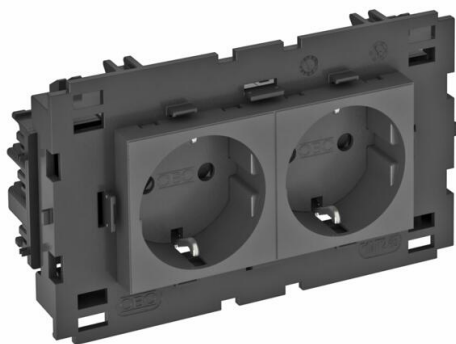

Technisch specificatieblad

Contactdoos 0°, Connect 80, met randaarde, 2-voudig

Artikelnummer: 6120440

Contactdoos met randaarde (niet geschikt voor gebruik in België), zij-aansluiting 2-voudig 0°, met verhoogde aanraakbeveiliging, met steekklemmen, 2-polig, 16 A, 250 V~, met verbindingklemmen conform IEC 60884-1, geschikt voor de inbouw in wandgoten Rapid 80. Voor installatie in Rapid 45-goten, wandgoten, energiezulen, ondervloersystemen en Deskboxen.

PC Polycarbonaat

Stamgegevens

Artikelnummer	6120440
Type	STD-D0C8 SWGR2
Omschrijving 1	Contactdoos, 2-vdg, 0°
Omschrijving 2	moduul-45 met zij-aansluiting
Fabrikant	OBO
Dimensie	250V, 10/16A
Kleur	Zwartgrijs; RAL 7021
Materiaal	Polycarbonaat
Kleinste verkoop-eenheid	1
Eenheid van hoeveelheid	Stuk
Gewicht	13 kg
Eenheid gewicht	kg/100 st.
CO ₂ -voetafdruk (GWP) van wieg tot poort	0,6958 kg CO ₂ e / 1 Stuk

Technisch specificatieblad

Contactdoos 0°, Connect 80, met randaarde, 2-voudig

Artikelnummer: 6120440

Afmetingen

Breedte	131 mm
Hoogte	76 mm

Technische gegevens

Afdekking	Centraalplaat
Afsluitbaar	nee
Aansluittype	Steekklem
Aantal eenheden	2
Aantal modules (bij modulaire constructie)	0
Aantal contactdozen schakelbaar	0
Aantal polen	2
Opdruk/markering	zonder opdruk
Uitvoering	2-voudig 0°
Uitvoering van de oppervlakken	mat
Uitvoering	SCHUKO
Uitwerpmechanisme	nee
Type bevestiging	Vastklikken
Labelplaatje	nee
Bedrijfstemperatuur max.	40 °C
Bedrijfstemperatuur min.	-5 °C
verhoogde contactbescherming	ja
Spanningsbeveiliging voor verzwaaarde omstandigheden (conform VDE)	nee
Reserve	nee
Halogeenvrij	ja
Geïsoleerde inbouw	nee
Klapdeksel	nee
Codering	nee
Controlelampje	nee
Met Aan/Uit-schakelaar	nee
Met fijnzekering	nee
Met functieverlichting	nee
Met oriëntatielicht	nee
Montagetype	Installatiekanaal
Nominale spanning	250 V
Nominale stroom	16 A