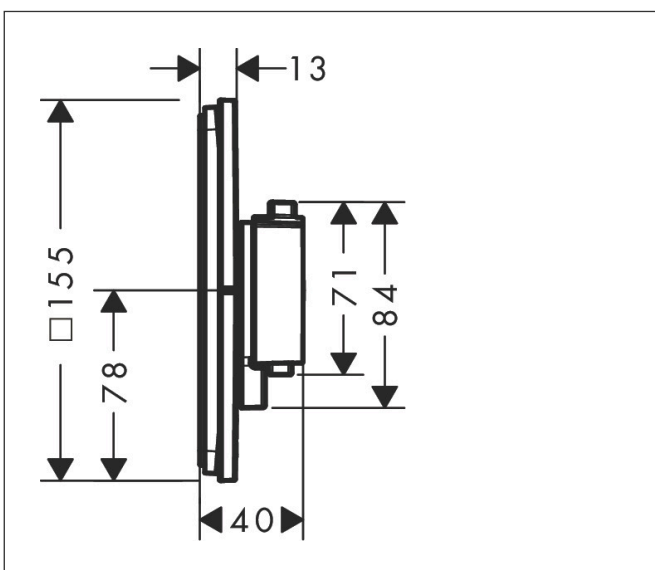

Merk	hansgrohe
Artikelnaam	<b>ShowerSelect Comfort Q</b> thermsotaat inbouw voor 1 functie en extra uitgang
Art.nr.	15589140
Oppervlakte	Brushed Bronze
Netto prijs	1.067,04 EUR

## Maat tekeningen

## Kenmerken

- comfortabel in-/uitschakelen van douches met grote Select-knop
- waterhoeveelheidsregeling met stop-functie
- thermostaatkardoes, start-/stopkraan
- maximale doorstroomhoeveelheid bij 1 bar: 18,5 l/min
- maximale doorstroomhoeveelheid bij 3 bar: 32,8 l/min
- doorstroomhoeveelheid bovenste uitloop: 23 l/min
- waterdoorstroom onderuitgang: 23 l/min
- vlak rozet voor meer ruimte in de douche
- rozet kan worden uitgelijnd met +/- 3°
- eenvoudige installatie dankzij voorgemonteerd functieblok
- grepen altijd op dezelfde hoogte ongeacht de installatiediepte van het inbouwdeel
- Veiligheidsblokkering bij 40°C
- temperatuurbegrenzing instelbaar
- de thermostaat biedt de mogelijkheid tot thermische desinfectie
- materiaal knop: metaal
- materiaal grepen: metaal
- aansluiting: inbouwdeel iBox universal 2 (# 01500180)
- thermostaat wordt geleverd met knoppen Rain klein, Rain groot, handdouche, Waterval, bad