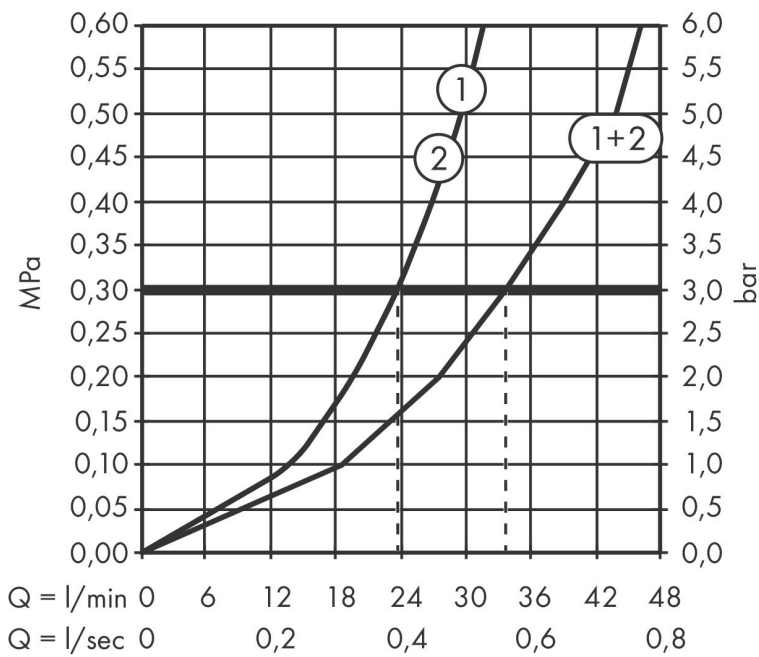

Merk hansgrohe
Artikelnaam **ShowSelect Comfort Q** thermsotaat inbouw voor 1 functie en extra uitgang
Art.nr. 15589140
Oppervlakte Brushed Bronze
Netto prijs 1.067,04 EUR

Stroomschema

1 Uitgang 1
2 Uitgang 2