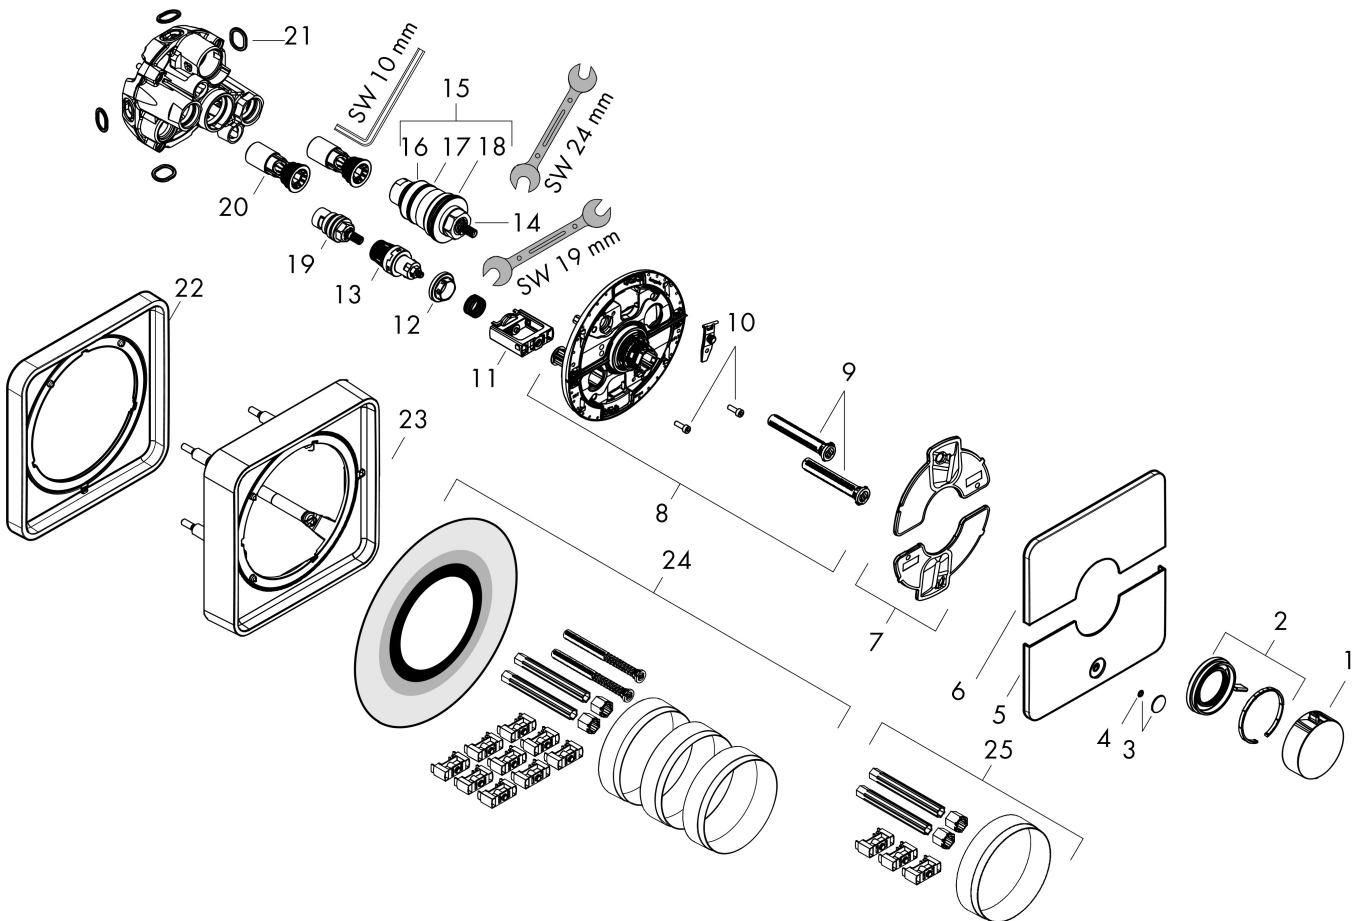

Merk	hansgrohe
Artikelnaam	ShowerSelect Comfort Q thermsotaat inbouw voor 1 functie en extra uitgang
Art.nr.	15589140
Oppervlakte	Brushed Bronze
Netto prijs	1.067,04 EUR

Explosietekening voor bouwjaar: >09/23