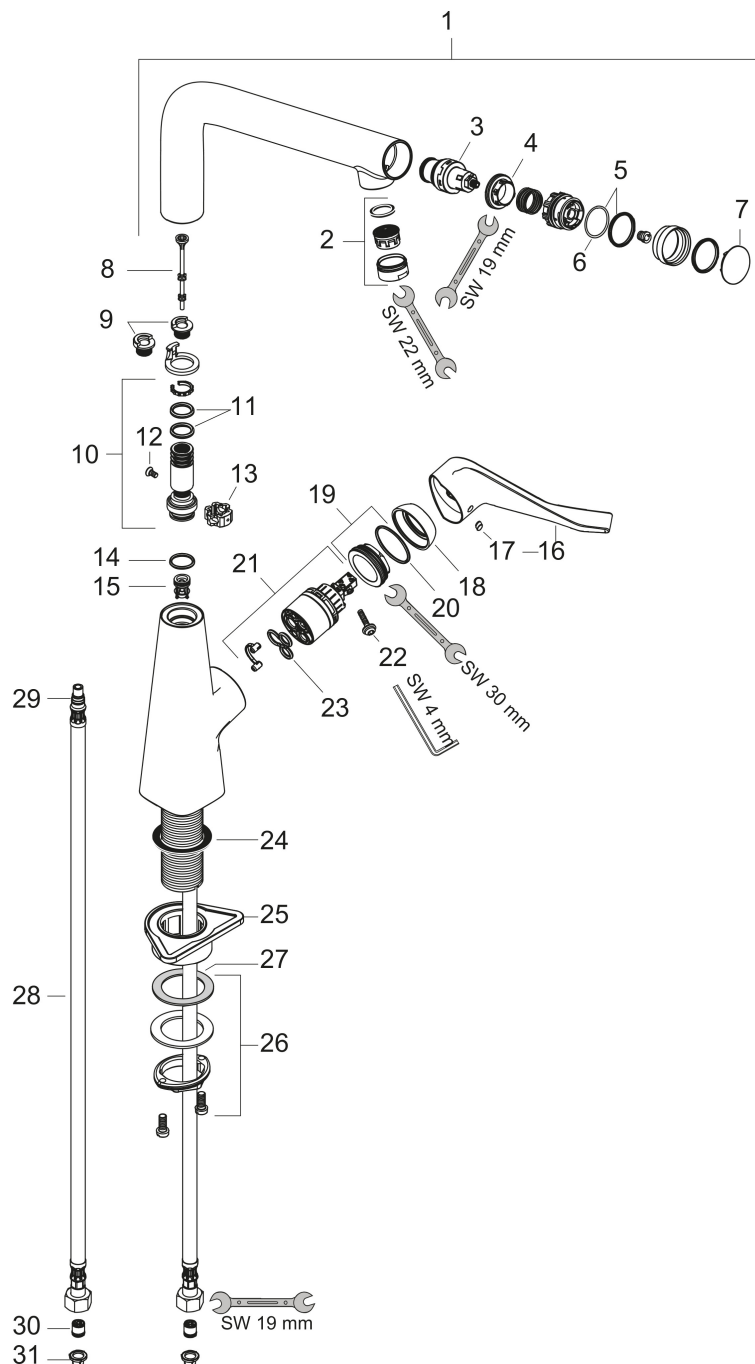

Merk hansgrohe
Artikelnaam **Metris Select M71** ééngreeps keukenmengkraan 320
Art.nr. 14883000
Oppervlakte chroom
Netto prijs 538,38 EUR

Explosietekening voor bouwjaar: >10/14

Merk	hansgrohe
Artikelnaam	Metris Select M71 ééngreeps keukenmengkraan 320
Art.nr.	14883000
Oppervlakte	chrom
Netto prijs	538,38 EUR

Onderdelen voor bouwjaar: >10/14

Pos	Beschrijving	Art.nr.	Prijs
1	uitloop compl.	92288000	300,40
2	perlator laminar M24x1 (15 l/min)	92517000	16,60
3	bovendeel	98462000	91,50
4	moer	98368000	10,40
5	dichtingsset	93115000	10,40
6	O-ring 23x1,5	92287000	3,00
7	deksel	92289000	10,40
8	tappet	92505000	4,80
9	aanslagringset (110° / 150°)	98486000	12,70
10	dichtingsset	92646000	16,60
11	O-Ring 14x2,5	98189000	3,00
12	schroef	93272000	3,00
13	axialring	97558000	3,00
14	O-ring 11x3	92481000	3,00
15	terugslagklep	95699000	12,70
16	greep	98455000	52,00
17	greepstop	96338000	3,00
18	afdekkap	95498000	7,70
19	moer	97209000	12,70
20	O-Ring 32x2	98193000	3,00
21	kardoes compl.	92730000	52,00
22	borgschroef	95140000	4,80
23	dichting	95008000	7,70
24	dichting	92582000	3,00
25	bevestigingsmateriaal	97523000	4,80
26	schachtbevestigingsset compl. (Ø 34)	95049000	12,70
27	stelring	97548000	3,00
28	aansluitslang 900 mm M8x0,75 G3/8	95372000	25,70
29	O-ring 7x1,5	98422000	3,00
30	terugslagklep DW 10	96456000	7,70
31	zeefdichting	95291000	10,40
a	aanslagringset (60° / 80°)	92259000	16,60
b	O-ring 16x2	98133000	3,00