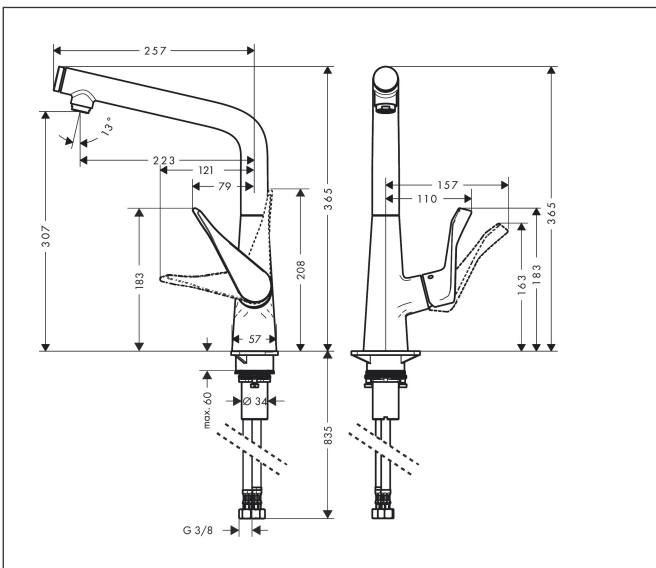

## Maat tekeningen

## Kenmerken

- draaibereik 110°, 150° of 360°, instelbaar in 3 standen
- laminaire straal
- Select knop voor comfortabel aan- en uitzetten van de kraan tijdens gebruik
- maximale doorstroomhoeveelheid bij 3 bar: 8 l/min
- keramisch kardoos
- eenvoudige montage dankzij de G 3/8 flexibele aansluitslangen
- aanzienlijk minder spatten door de zachte start van de waterstroom