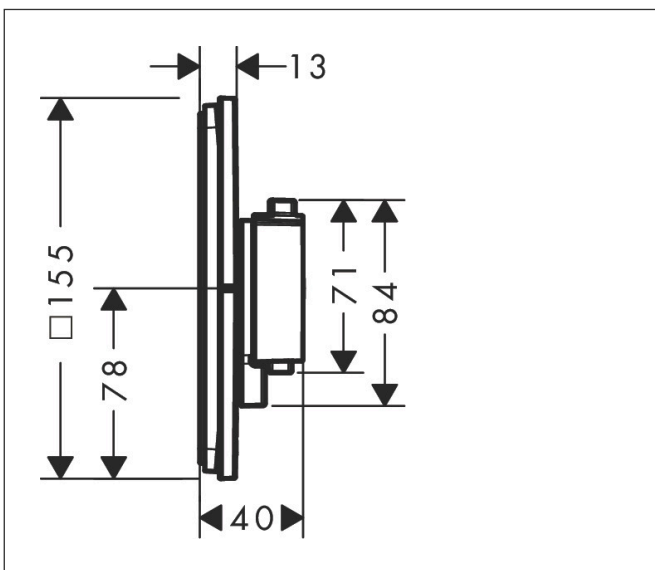

Merk hansgrohe
 Artikelnaam **ShowrSelect Comfort Q** thermsotaat inbouw voor 1 functie en extra uitgang
 Art.nr. 15589340
 Oppervlakte Brushed Black Chrome
 Netto prijs 1.067,04 EUR

Product foto

Maat tekeningen

Kenmerken

- comfortabel in-/uitschakelen van douches met grote Select-knop
- waterhoeveelheidsregeling met stop-functie
- thermostaatkardoes, start-/stopkraan
- maximale doorstroomhoeveelheid bij 1 bar: 18,5 l/min
- maximale doorstroomhoeveelheid bij 3 bar: 32,8 l/min
- doorstroomhoeveelheid bovenste uitloop: 23 l/min
- waterdoorstroom onderuitgang: 23 l/min
- vlak rozet voor meer ruimte in de douche
- rozet kan worden uitgelijnd met +/- 3°
- eenvoudige installatie dankzij voorgemonteerd functieblok
- grepen altijd op dezelfde hoogte ongeacht de installatiediepte van het inbouwdeel
- Veiligheidsblokkering bij 40°C
- temperatuurbegrenzing instelbaar
- de thermostaat biedt de mogelijkheid tot thermische desinfectie
- materiaal knop: metaal
- materiaal grepen: metaal
- aansluiting: inbouwdeel iBox universal 2 (# 01500180)
- thermostaat wordt geleverd met knoppen Rain klein, Rain groot, handdouche, Waterval, bad

Technologie

Certificaat

Merk hansgrohe
 Artikelnaam **ShowSelect Comfort Q** thermsotaat inbouw voor 1 functie en extra uitgang
 Art.nr. 15589340
 Oppervlakte Brushed Black Chrome
 Netto prijs 1.067,04 EUR

Benodigde onderdelen

Product foto	Artikelnaam	Art.nr.	Prijs
	hansgrohe Inbouwdeel	01500180	130,00

Merk hansgrohe
 Artikelnaam **ShowSelect Comfort Q** thermsotaat inbouw voor 1 functie en extra uitgang
 Art.nr. 15589340
 Oppervlakte Brushed Black Chrome
 Netto prijs 1.067,04 EUR