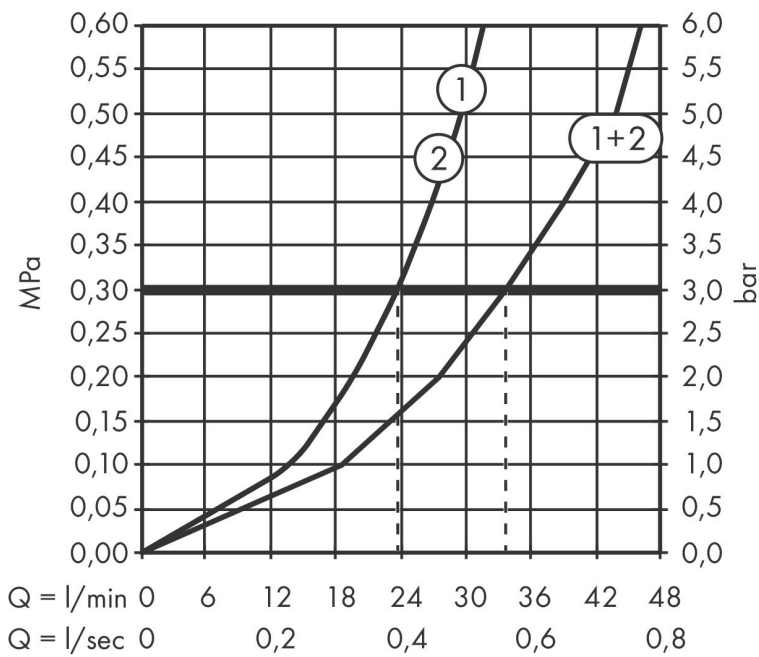

Kenmerken

- comfortabel in-/uitschakelen van douches met grote Select-knop
- waterhoeveelheidsregeling met stop-functie
- thermostaatkardoes, start-/stopkraan
- maximale doorstroomhoeveelheid bij 1 bar: 18,5 l/min
- maximale doorstroomhoeveelheid bij 3 bar: 32,8 l/min
- doorstroomhoeveelheid bovenste uitloop: 23 l/min
- waterdoorstroom onderuitgang: 23 l/min
- vlak rozet voor meer ruimte in de douche
- rozet kan worden uitgelijnd met +/- 3°
- eenvoudige installatie dankzij voorgemonteerd functieblok
- grepen altijd op dezelfde hoogte ongeacht de installatiediepte van het inbouwdeel
- Veiligheidsblokkering bij 40°C
- temperatuurbegrenzing instelbaar
- de thermostaat biedt de mogelijkheid tot thermische desinfectie
- materiaal knop: metaal
- materiaal grepen: metaal
- aansluiting: inbouwdeel iBox universal 2 (# 01500180)
- thermostaat wordt geleverd met knoppen Rain klein, Rain groot, handdouche, Waterval, bad

Technologie

Certificaat

Merk hansgrohe
 Artikelnaam **ShowSelect Comfort Q** thermsotaat inbouw voor 1 functie en extra uitgang
 Art.nr. 15589340
 Oppervlakte Brushed Black Chrome
 Netto prijs 1.067,04 EUR

Benodigde onderdelen

Product foto	Artikelnaam	Art.nr.	Prijs
	hansgrohe Inbouwdeel	01500180	130,00

Merk hansgrohe
 Artikelnaam **ShowSelect Comfort Q** thermsotaat inbouw voor 1 functie en extra uitgang
 Art.nr. 15589340
 Oppervlakte Brushed Black Chrome
 Netto prijs 1.067,04 EUR

Stroomschema

1 Uitgang 1
 2 Uitgang 2

Merk	hansgrohe
Artikelnaam	ShowSelect Comfort Q thermsotaat inbouw voor 1 functie en extra uitgang
Art.nr.	15589340
Oppervlakte	Brushed Black Chrome
Netto prijs	1.067,04 EUR