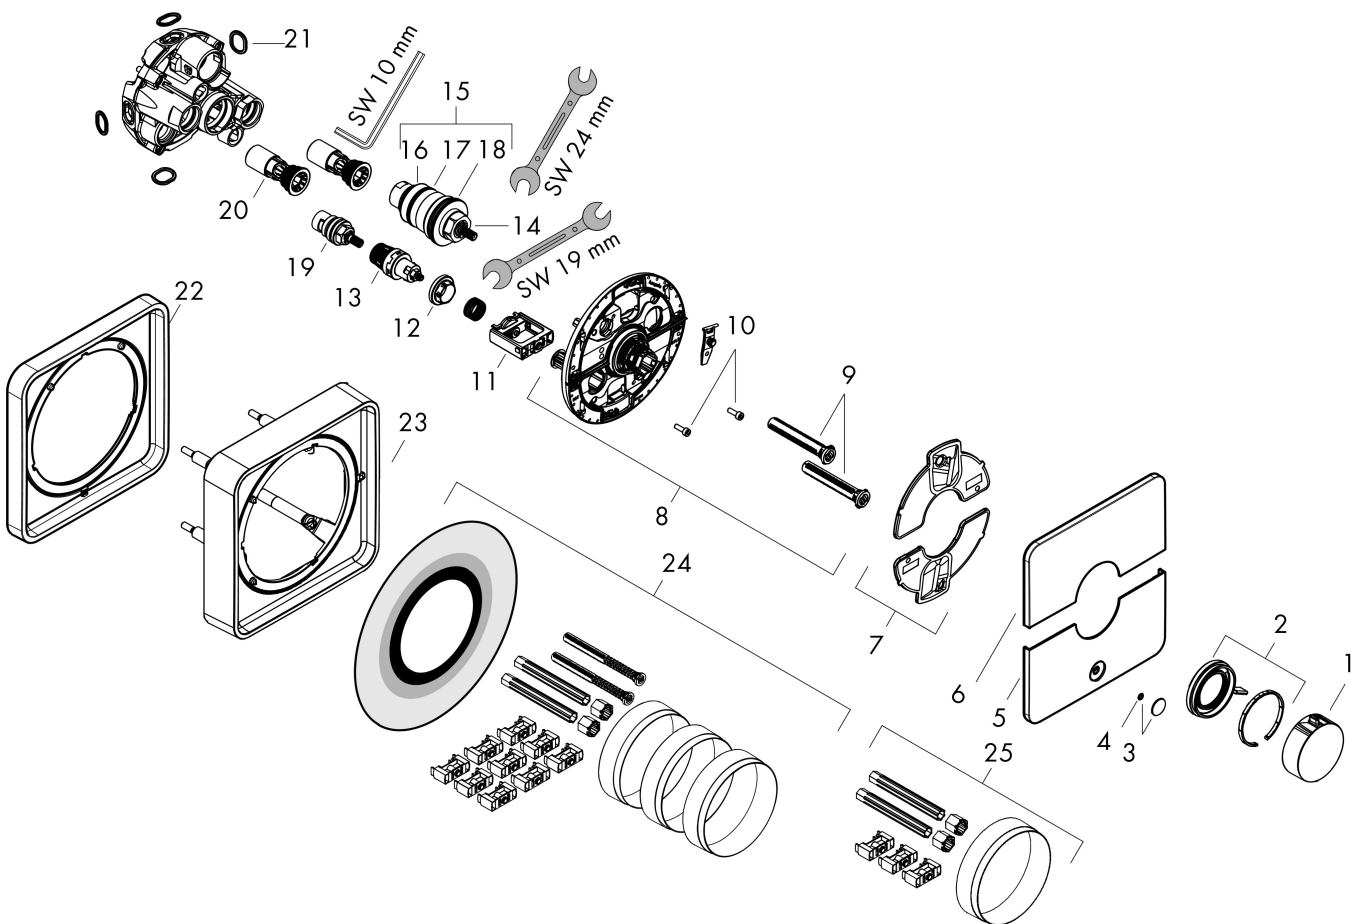

Merk	hansgrohe
Artikelnaam	ShowSelect Comfort Q thermsotaat inbouw voor 1 functie en extra uitgang
Art.nr.	15589340
Oppervlakte	Brushed Black Chrome
Netto prijs	1.067,04 EUR

Explosietekening voor bouwjaar: >09/23