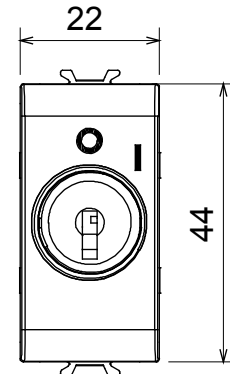

DIMENSIONAL