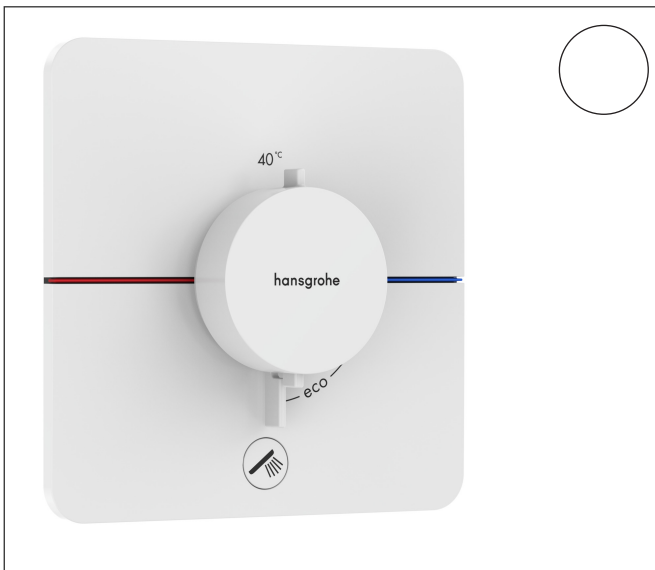

Merk hansgrohe
 Artikelnaam **ShowrSelect Comfort Q** thermsotaat inbouw voor 1 functie en extra uitgang
 Art.nr. 15589700
 Oppervlakte mat wit
 Netto prijs 996,32 EUR

Product foto

Maat tekeningen

Kenmerken

- comfortabel in-/uitschakelen van douches met grote Select-knop
- waterhoeveelheidsregeling met stop-functie
- thermostaatkardoes, start-/stopkraan
- maximale doorstroomhoeveelheid bij 1 bar: 18,5 l/min
- maximale doorstroomhoeveelheid bij 3 bar: 32,8 l/min
- doorstroomhoeveelheid bovenste uitloop: 23 l/min
- waterdoorstroom onderuitgang: 23 l/min
- vlak rozet voor meer ruimte in de douche
- rozet kan worden uitgelijnd met +/- 3°
- eenvoudige installatie dankzij voorgemonteerd functieblok
- grepen altijd op dezelfde hoogte ongeacht de installatiediepte van het inbouwdeel
- Veiligheidsblokkering bij 40°C
- temperatuurbegrenzing instelbaar
- de thermostaat biedt de mogelijkheid tot thermische desinfectie
- materiaal knop: metaal
- materiaal grepen: metaal
- aansluiting: inbouwdeel iBox universal 2 (# 01500180)
- thermostaat wordt geleverd met knoppen Rain klein, Rain groot, handdouche, Waterval, bad

Technologie

Certificaat

Merk	hansgrohe
Artikelnaam	ShowSelect Comfort Q thermsotaat inbouw voor 1 functie en extra uitgang
Art.nr.	15589700
Oppervlakte	mat wit
Netto prijs	996,32 EUR

Benodigde onderdelen

Product foto	Artikelnaam	Art.nr.	Prijs
	hansgrohe Inbouwdeel	01500180	130,00

Merk hansgrohe
 Artikelnaam **ShowSelect Comfort Q** thermsotaat inbouw voor 1 functie en extra uitgang
 Art.nr. 15589700
 Oppervlakte mat wit
 Netto prijs 996,32 EUR