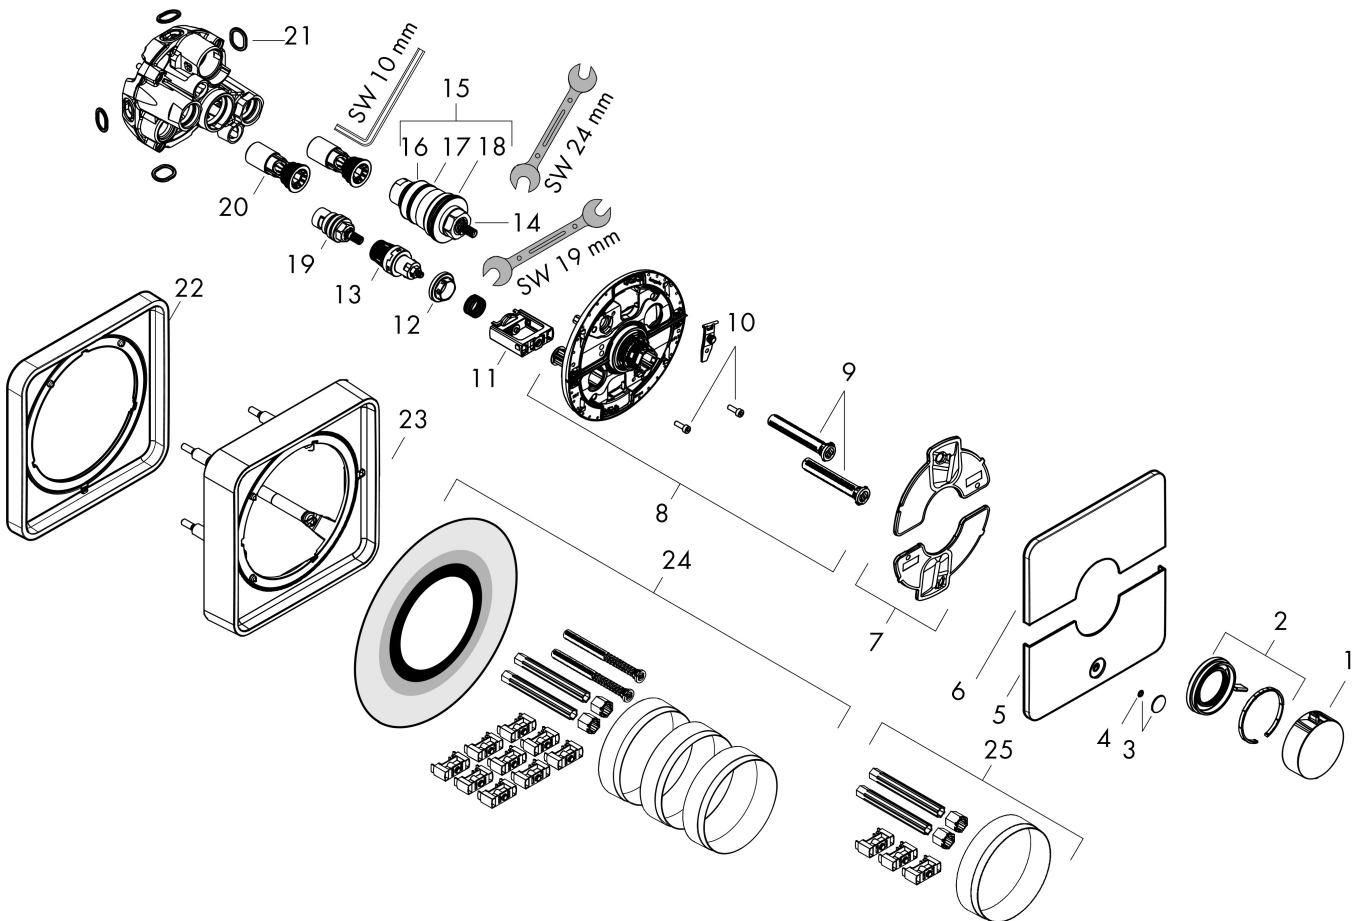

- comfortabel in-/uitschakelen van douches met grote Select-knop
- waterhoeveelheidsregeling met stop-functie
- thermostaatkardoes, start-/stopkraan
- maximale doorstroomhoeveelheid bij 1 bar: 18,5 l/min
- maximale doorstroomhoeveelheid bij 3 bar: 32,8 l/min
- doorstroomhoeveelheid bovenste uitloop: 23 l/min
- waterdoorstroom onderuitgang: 23 l/min
- vlak rozet voor meer ruimte in de douche
- rozet kan worden uitgelijnd met +/- 3°
- eenvoudige installatie dankzij voorgemonteerd functieblok
- grepen altijd op dezelfde hoogte ongeacht de installatiediepte van het inbouwdeel
- Veiligheidsblokkering bij 40°C
- temperatuurbegrenzing instelbaar
- de thermostaat biedt de mogelijkheid tot thermische desinfectie
- materiaal knop: metaal
- materiaal grepen: metaal
- aansluiting: inbouwdeel iBox universal 2 (# 01500180)
- thermostaat wordt geleverd met knoppen Rain klein, Rain groot, handdouche, Waterval, bad

Product foto	Artikelnaam	Art.nr.	Prijs
	hansgrohe Inbouwdeel	01500180	130,00

Merk hansgrohe
 Artikelnaam **ShowSelect Comfort Q** thermsotaat inbouw voor 1 functie en extra uitgang
 Art.nr. 15589700
 Oppervlakte mat wit
 Netto prijs 996,32 EUR

Stroomschema

1 Uitgang 1
 2 Uitgang 2

Merk	hansgrohe
Artikelnaam	ShowerSelect Comfort Q thermsotaat inbouw voor 1 functie en extra uitgang
Art.nr.	15589700
Oppervlakte	mat wit
Netto prijs	996,32 EUR

Explosietekening voor bouwjaar: >09/23