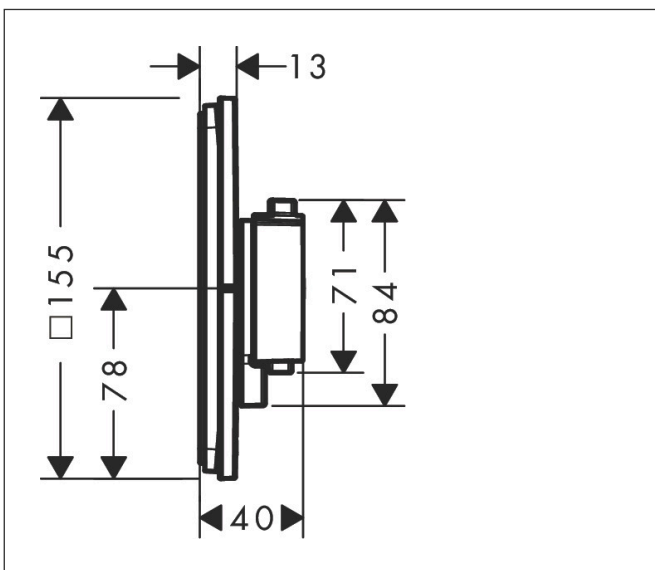

Merk hansgrohe
 Artikelnaam **ShowrSelect Comfort Q** thermsotaat inbouw voor 1 functie en extra uitgang
 Art.nr. 15589700
 Oppervlakte mat wit
 Netto prijs 996,32 EUR

Product foto

Maat tekeningen

Kenmerken

- comfortabel in-/uitschakelen van douches met grote Select-knop
- waterhoeveelheidsregeling met stop-functie
- thermostaatkardoes, start-/stopkraan
- maximale doorstroomhoeveelheid bij 1 bar: 18,5 l/min
- maximale doorstroomhoeveelheid bij 3 bar: 32,8 l/min
- doorstroomhoeveelheid bovenste uitloop: 23 l/min
- waterdoorstroom onderuitgang: 23 l/min
- vlak rozet voor meer ruimte in de douche
- rozet kan worden uitgelijnd met +/- 3°
- eenvoudige installatie dankzij voorgemonteerd functieblok
- grepen altijd op dezelfde hoogte ongeacht de installatiediepte van het inbouwdeel
- Veiligheidsblokkering bij 40°C
- temperatuurbegrenzing instelbaar
- de thermostaat biedt de mogelijkheid tot thermische desinfectie
- materiaal knop: metaal
- materiaal grepen: metaal
- aansluiting: inbouwdeel iBox universal 2 (# 01500180)
- thermostaat wordt geleverd met knoppen Rain klein, Rain groot, handdouche, Waterval, bad

Technologie

Certificaat

Merk	hansgrohe
Artikelnaam	ShowSelect Comfort Q thermsotaat inbouw voor 1 functie en extra uitgang
Art.nr.	15589700
Oppervlakte	mat wit
Netto prijs	996,32 EUR

Benodigde onderdelen

Product foto	Artikelnaam	Art.nr.	Prijs
	hansgrohe Inbouwdeel	01500180	130,00

Merk hansgrohe
 Artikelnaam **ShowSelect Comfort Q** thermsotaat inbouw voor 1 functie en extra uitgang
 Art.nr. 15589700
 Oppervlakte mat wit
 Netto prijs 996,32 EUR