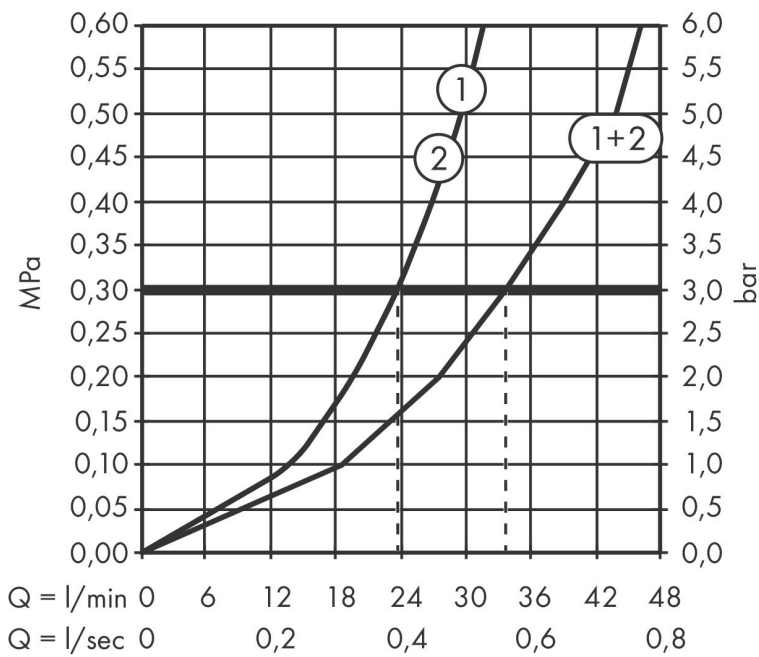

- comfortabel in-/uitschakelen van douches met grote Select-knop
- waterhoeveelheidsregeling met stop-functie
- thermostaatkardoes, start-/stopkraan
- maximale doorstroomhoeveelheid bij 1 bar: 18,5 l/min
- maximale doorstroomhoeveelheid bij 3 bar: 32,8 l/min
- doorstroomhoeveelheid bovenste uitloop: 23 l/min
- waterdoorstroom onderuitgang: 23 l/min
- vlak rozet voor meer ruimte in de douche
- rozet kan worden uitgelijnd met +/- 3°
- eenvoudige installatie dankzij voorgemonteerd functieblok
- grepen altijd op dezelfde hoogte ongeacht de installatiediepte van het inbouwdeel
- Veiligheidsblokkering bij 40°C
- temperatuurbegrenzing instelbaar
- de thermostaat biedt de mogelijkheid tot thermische desinfectie
- materiaal knop: metaal
- materiaal grepen: metaal
- aansluiting: inbouwdeel iBox universal 2 (# 01500180)
- thermostaat wordt geleverd met knoppen Rain klein, Rain groot, handdouche, Waterval, bad

Technologie

Certificaat

Merk	hansgrohe
Artikelnaam	ShowSelect Comfort Q thermsotaat inbouw voor 1 functie en extra uitgang
Art.nr.	15589700
Oppervlakte	mat wit
Netto prijs	996,32 EUR

Benodigde onderdelen

Product foto	Artikelnaam	Art.nr.	Prijs
	hansgrohe Inbouwdeel	01500180	130,00

Merk hansgrohe
 Artikelnaam **ShowSelect Comfort Q** thermsotaat inbouw voor 1 functie en extra uitgang
 Art.nr. 15589700
 Oppervlakte mat wit
 Netto prijs 996,32 EUR

Stroomschema

1 Uitgang 1
 2 Uitgang 2

Merk	hansgrohe
Artikelnaam	ShowerSelect Comfort Q thermsotaat inbouw voor 1 functie en extra uitgang
Art.nr.	15589700
Oppervlakte	mat wit
Netto prijs	996,32 EUR

Explosietekening voor bouwjaar: >09/23