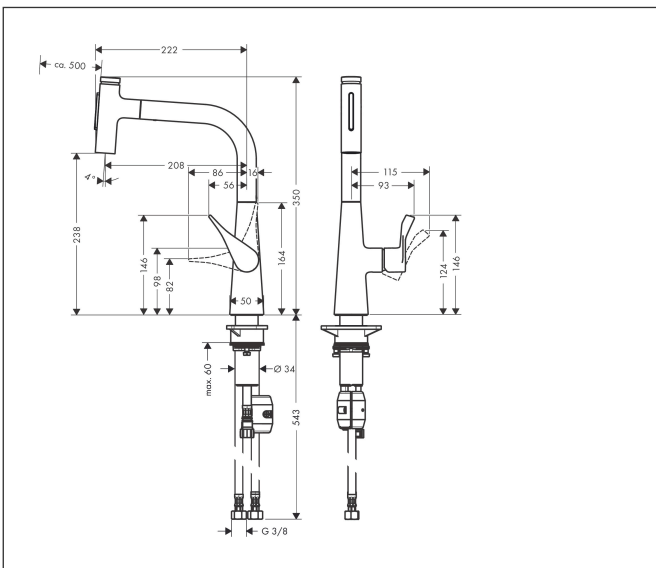

Merk	hansgrohe
Artikelnaam	Metris Select M71 ééngreeps keukenmengkraan met uittrekbare vuistdouche, rvs look
Art.nr.	73822800
Oppervlakte	rvs look
Netto prijs	750,25 EUR

Product foto

Kenmerken

- draaibereik verstelbaar in 2 stappen tot 110° / 150°
- laminaire straal, douchestraal
- douchestraal is vast te zetten, wisseling van straal door één druk op de knop en straal wordt uitgezet door het sluiten van de greep.
- Select knop voor comfortabel aan- en uitzetten van de kraan tijdens gebruik
- MagFit magnetische douchehouder
- maximale doorstroomhoeveelheid bij 3 bar: 7 l/min
- keramisch kardoes
- eenvoudige montage dankzij de G 3/8 flexibele aansluitslangen
- verlengstuk lengte tot 50 cm

Maat tekeningen

Technologie

Straalsoorten

Merk hansgrohe
 Artikelnaam **Metris Select M71** ééngreeps keukenmengkraan met uittrekbare vuistdouche, rvs look
 Art.nr. 73822800
 Oppervlakte rvs look
 Netto prijs 750,25 EUR

Stroomschema

Merk	hansgrohe
Artikelnaam	Metris Select M71 ééngreeps keukenmengkraan met uittrekbare vuistdouche, rvs look
Art.nr.	73822800
Oppervlakte	rvs look
Netto prijs	750,25 EUR

Explosietekening voor bouwjaar: >10/19