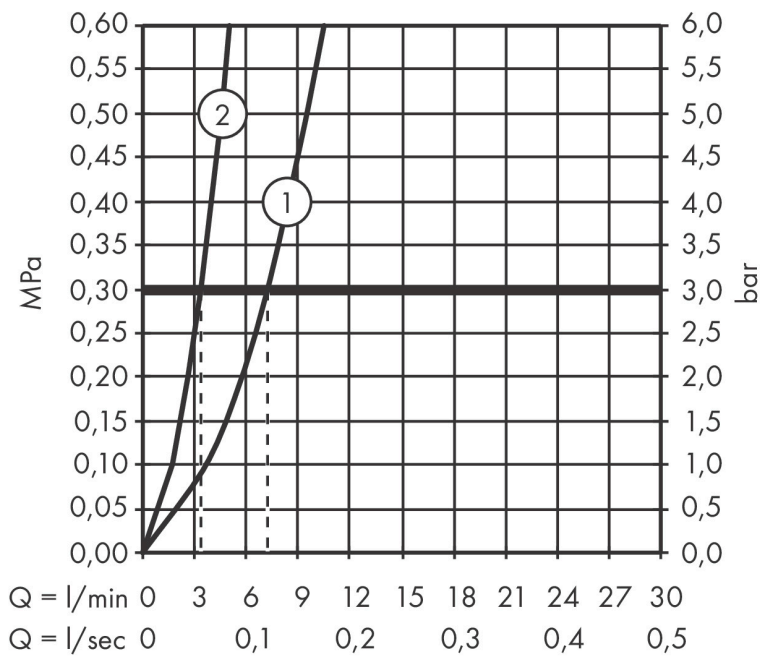

Merk hansgrohe
Artikelnaam **Metris Select M71** ééngreeps keukenmengkraan met uittrekbare vuistdouche, rvs look
Art.nr. 73822800
Oppervlakte rvs look
Netto prijs 750,25 EUR

Stroomschema