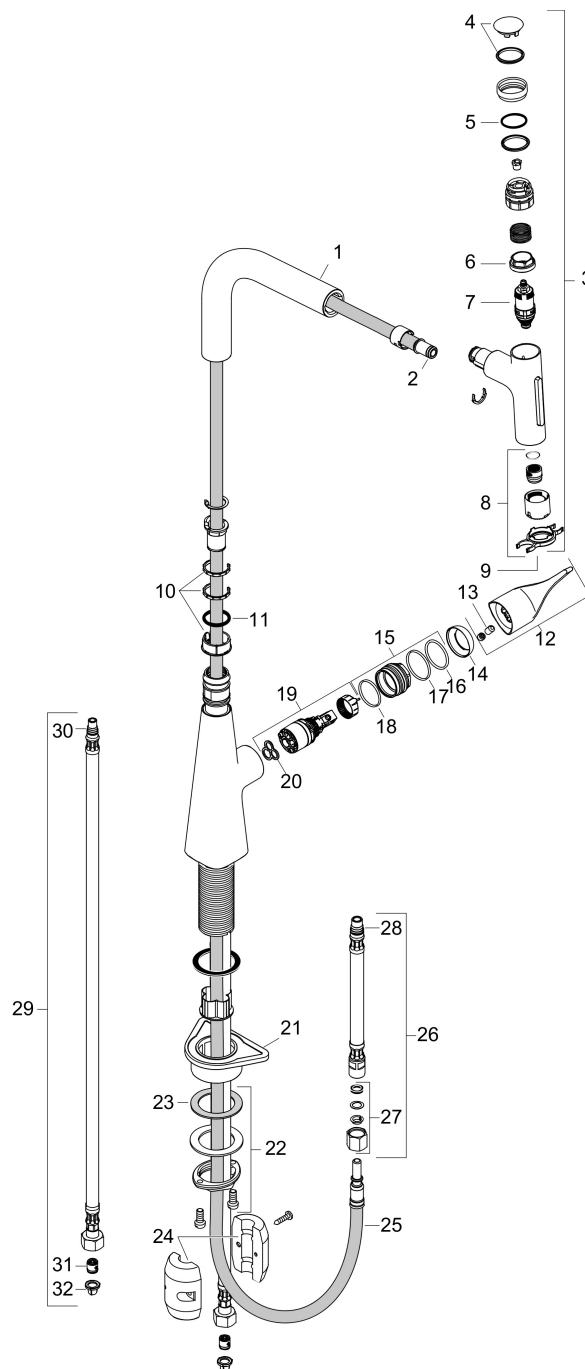

Maat tekeningen

Technologie

Straalsoorten

Merk hansgrohe
 Artikelnaam **Metris Select M71** ééngreeps keukenmengkraan met uittrekbare vuistdouche, rvs look
 Art.nr. 73822800
 Oppervlakte rvs look
 Netto prijs 750,25 EUR

Stroomschema

Merk	hansgrohe
Artikelnaam	Metris Select M71 ééngreeps keukenmengkraan met uittrekbare vuistdouche, rvs look
Art.nr.	73822800
Oppervlakte	rvs look
Netto prijs	750,25 EUR

Explosietekening voor bouwjaar: >10/19

Merk	hansgrohe
Artikelnaam	Metris Select M71 ééngreeps keukenmengkraan met uittrekbare vuistdouche, rvs look
Art.nr.	73822800
Oppervlakte	rvs look
Netto prijs	750,25 EUR

Onderdelen voor bouwjaar: >10/19

Pos	Beschrijving	Art.nr.	Prijs
1	uitloop compl.	93175800	185,60
2	O-ring 8x2	98112000	3,00
3	vuistdouche	93410800	278,40
4	deksel	92566880	16,60
5	O-Ring 14x1,5	98201000	3,00
6	moer	92567000	16,60
7	bovendeel	98463000	40,60
8	straalschijf	93342000	40,60
9	servicesleutel	95910000	7,70
10	stelringset	98365000	7,70
11	O-ring 21x2,5	98211000	3,00
12	greep	93170800	78,40
13	greepstop	95704000	3,00
14	afdekkap	95493800	25,70
15	moer	98864000	32,70
16	O-ring 23x2	98398000	3,00
17	O-ring 27x1,5	92527000	7,70
18	O-ring 25x1,5	98146000	4,80
19	kardoes compl.	97685000	52,00
20	dichting	98865000	25,70
21	bevestigingsmateriaal	97523000	4,80
22	schachtbevestigingsset compl. (Ø 34)	95049000	12,70
23	stelring	97548000	3,00
24	gewicht	98551000	16,60
25	slang 1,50 m	92569000	64,30
26	aansluitslang 600 mm M10x1	92568000	52,00
27	klemverbinding	96099000	7,70
28	O-ring 8x1,75	97827000	3,00
29	aansluitslang 900 mm M8x0,75 G3/8	95372000	25,70
30	O-ring 7x1,5	98422000	3,00
31	terugslagklep DW 10	96456000	7,70
32	zeefdichting	95291000	10,40
a	Kranenvet	90920000	12,70