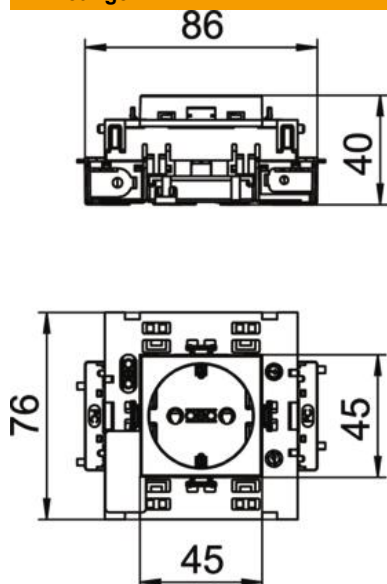

PC Polycarbonaat

Stamgegevens

Artikelnummer	6120412
Type	STD-D0C8 RW1
Omschrijving 1	Contactdoos, 1-vdg, 0°
Omschrijving 2	moduul-45 met zij-aansluiting
Fabrikant	OBO
Dimensie	250V, 10/16A
Kleur	zuiver wit; RAL 9010
Materiaal	Polycarbonaat
Kleinste verkoop-eenheid	1
Eenheid van hoeveelheid	Stuk
Gewicht	8,5 kg
Eenheid gewicht	kg/100 st.
CO2-voetafdruk (GWP) van wieg tot poort	0,4462 kg CO2e / 1 Stuk

Technisch specificatieblad

Contactdoos 0°, Connect 80, met randaarde, 1-voudig

Artikelnummer: 6120412

Afmetingen

Breedte	86 mm
Hoogte	76 mm

Technische gegevens

Afdekking	Centraalplaat
Afsluitbaar	nee
Aansluittype	Steekklem
Aantal eenheden	1
Aantal modules (bij modulaire constructie)	0
Aantal contactdozen schakelbaar	0
Aantal polen	2
Opdruk/markering	zonder opdruk
Uitvoering	1-voudig 0°
Uitvoering van de oppervlakken	mat
Uitvoering	SCHUKO
Uitwerpmechanisme	nee
Type bevestiging	Vastklikken
Labelplaatje	nee
Bedrijfstemperatuur max.	40 °C
Bedrijfstemperatuur min.	-5 °C
verhoogde contactbescherming	ja
Spanningsbeveiliging	nee
voor verzwaarde omstandigheden (conform VDE)	nee
Reserve	nee
Halogeenvrij	ja
Geïsoleerde inbouw	nee
Klapdeksel	nee
Codering	nee
Controlelampje	nee
Met Aan/Uit-schakelaar	nee

Technisch specificatieblad

Contactdoos 0°, Connect 80, met randaarde, 1-voudig

Artikelnummer: 6120412

Technische gegevens

Met fijnzekering	nee
Met functieverlichting	nee
Met oriëntatielicht	nee
Montagetype	Installatiekanaal
Nominale spanning	250 V
Nominale stroom	16 A
Beschermingsgraad	overige
Speciale voeding	zonder speciale voeding
Contactdoos uitvoering	Randaarde
Contactdoos hoek	0°
Diepe	42 mm
Transparant	nee
Verdraaide centrale inzet	nee
Overspanningsbeveiliging	nee