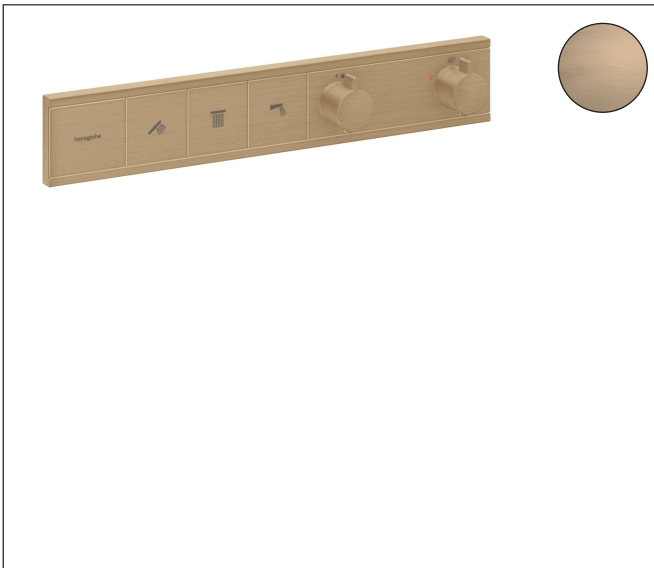

Merk	hansgrohe
Artikelnaam	<b>RainSelect</b> thermostaat inbouw voor 3 functies
Art.nr.	15381140
Oppervlakte	Brushed Bronze
Netto prijs	2.489,92 EUR

## Product foto

## Kenmerken

- gelijktijdig gebruik van verschillende functies
- Select-knop aan/uit bediening voor 3 functies
- afhankelijk van volumestroom en installatie ca. 50% verlaging van de doorstroom en geïntegreerde uitschakelfunctie
- thermostaatkardoes, start-/stopkraan
- maximale doorstroomhoeveelheid bij 1 bar: 7,8 l/min
- maximale doorstroomhoeveelheid bij 3 bar: 38 l/min
- doorstroom per functie: 26 l/min
- doorstroomhoeveelheid door gelijktijdig gebruik van alle functies: 38 l/min
- Veiligheidsblokkering bij 40°C
- temperatuurbegrenzing instelbaar
- aansluiting: inbouwdeel
- thermostaat wordt geleverd met knoppen handdouche, PowderRain, schouderdouche