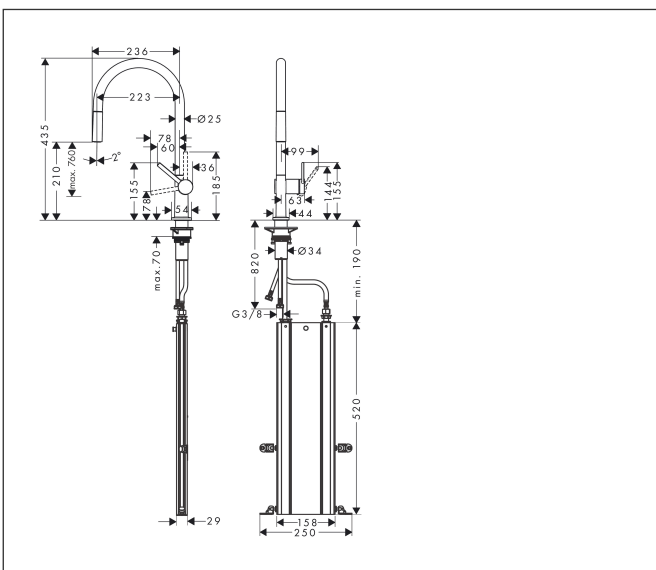

Merk hansgrohe  
 Artikelnaam **Talis M54** ééngreeps keukenmengkraan 210 met uittrekbare uitloop en sBox  
 Art.nr. 72803670  
 Oppervlakte Mat zwart  
 Netto prijs 532,51 EUR

## Maat tekeningen

## Kenmerken

- bestaat uit: ééngreeps keukenkraan, slangbox
- draaibereik verstelbaar in vier stappen 60°, 110°, 150° of 360°
- normale straal
- maximale doorstroomhoeveelheid bij 3 bar: 7 l/min
- keramisch kardoes
- eenvoudige montage dankzij de G 3/8 flexibele aansluitslangen
- met sBox voor vrije en soepele geleiding van de slang
- verlengstuk lengte tot 76 cm
- boren van een kraangat Ø 35 vereist

## Explosietekening voor bouwjaar: >04/20

Merk	hansgrohe
Artikelnaam	<b>Talis M54</b> ééngreeps keukenmengkraan 210 met uittrekbare uitloop en sBox
Art.nr.	72803670
Oppervlakte	Mat zwart
Netto prijs	532,51 EUR