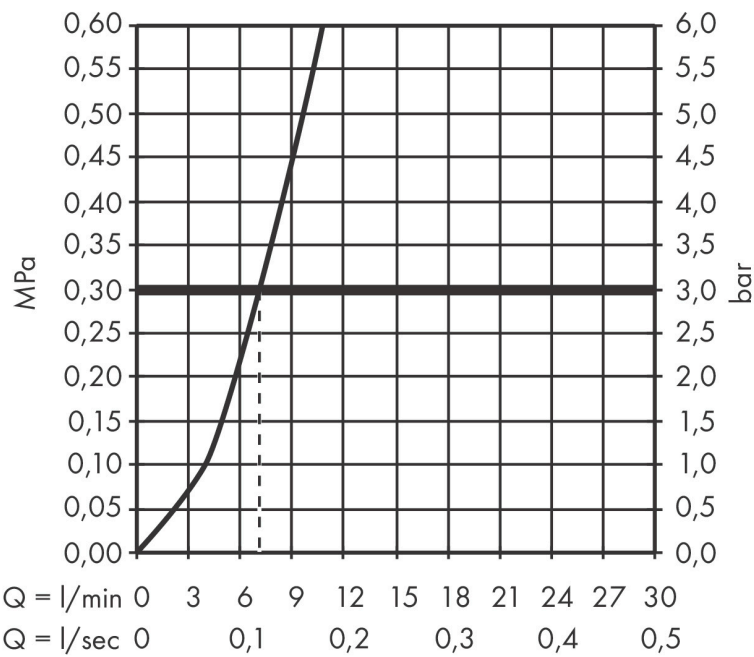

Merk hansgrohe
Artikelnaam **Talis M54** ééngreeps keukenmengkraan 210 met uittrekbare uitloop en sBox
Art.nr. 72803670
Oppervlakte Mat zwart
Netto prijs 532,51 EUR

Stroomschema