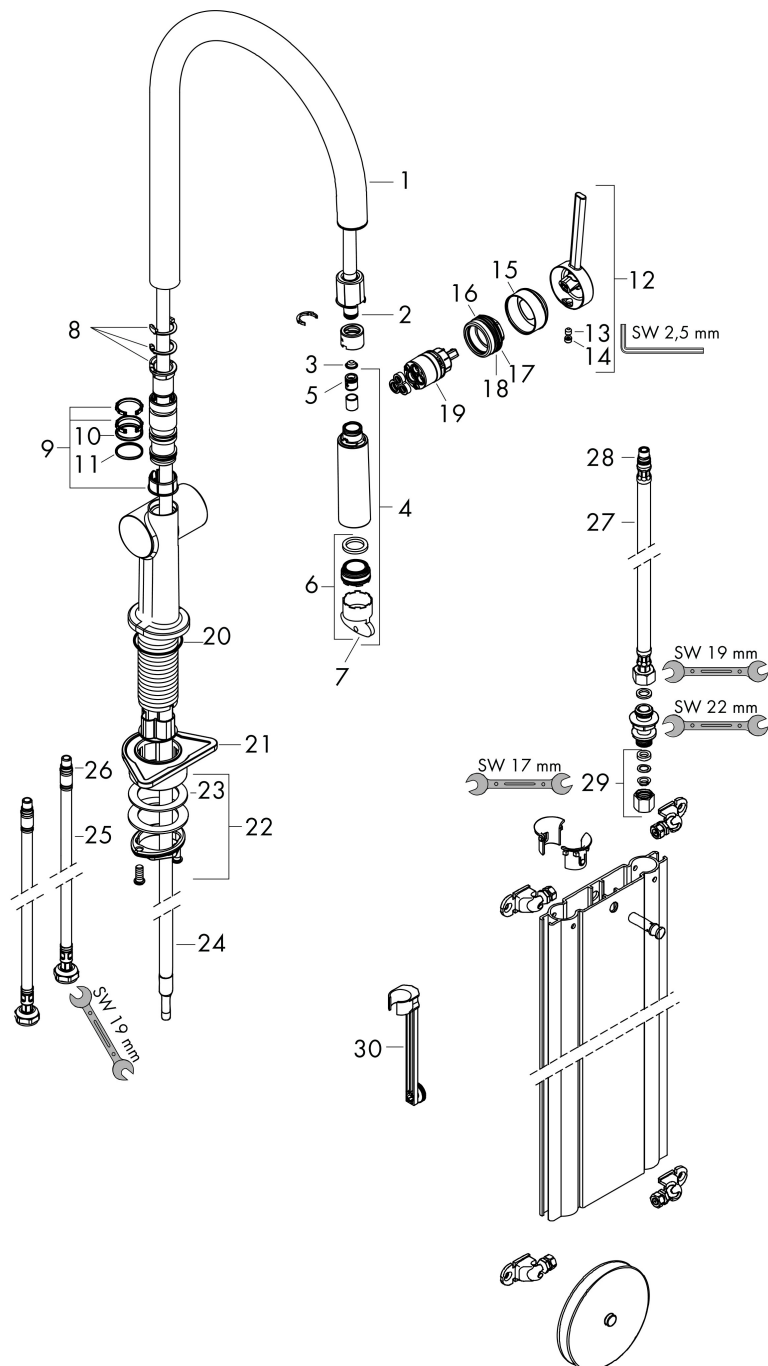

## Straalsoorten

Merk hansgrohe  
 Artikelnaam **Talis M54** ééngreeps keukenmengkraan 210 met uittrekbare uitloop en sBox  
 Art.nr. 72803670  
 Oppervlakte Mat zwart  
 Netto prijs 532,51 EUR

## Stroomschema

Merk	hansgrohe
Artikelnaam	<b>Talis M54</b> ééngreeps keukenmengkraan 210 met uittrekbare uitloop en sBox
Art.nr.	72803670
Oppervlakte	Mat zwart
Netto prijs	532,51 EUR

## Explosietekening voor bouwjaar: >04/20

Merk	hansgrohe
Artikelnaam	<b>Talis M54</b> ééngreeps keukenmengkraan 210 met uittrekbare uitloop en sBox
Art.nr.	72803670
Oppervlakte	Mat zwart
Netto prijs	532,51 EUR

## Onderdelen voor bouwjaar: >04/20

Pos	Beschrijving	Art.nr.	Prijs
1	uitloop compl.	93739670	96,50
2	O-ring 8x2	98112000	3,00
3	zeef	98516000	4,80
4	vuistdouche	93747670	78,00
5	terugslagklep DW 10	96456000	7,70
6	perlator M24x1 (7 l/min)	95965000	25,70
7	montagesleutel	95158000	4,80
8	aanslagringset (60° / 110° / 150°)	94911000	12,70
9	stelringset	98365000	7,70
10	O-ring 19x2	98426000	3,00
11	O-ring 20x1,5	98197000	3,00
12	greep	93736670	49,10
13	inbusschroef M5x5	98446000	3,00
14	greepstop	93735610	7,70
15	afdekkap	93737670	49,10
16	moer	93738000	40,60
17	O-ring 29x2	98391000	3,00
18	O-ring 30x1,5	98433000	3,00
19	kardoes compl.	93740000	78,40
20	O-ring 35x3	98052000	3,00
21	bevestigingsmateriaal	97523000	4,80
22	schachtbevestigingsset compl. (Ø 34)	95049000	12,70
23	stelring	97548000	3,00
24	slang	93754000	91,50
25	aansluitslang 900 mm M8x0,75 G3/8	93746000	32,70
26	O-ring 6,6x1,6	93019000	3,00
27	aansluitslang 450 mm M8x0,75 G3/8	97206000	25,70
28	O-ring 7x1,5	98422000	3,00
29	klemverbinding	96099000	7,70
30	verlengset	43333000	26,92