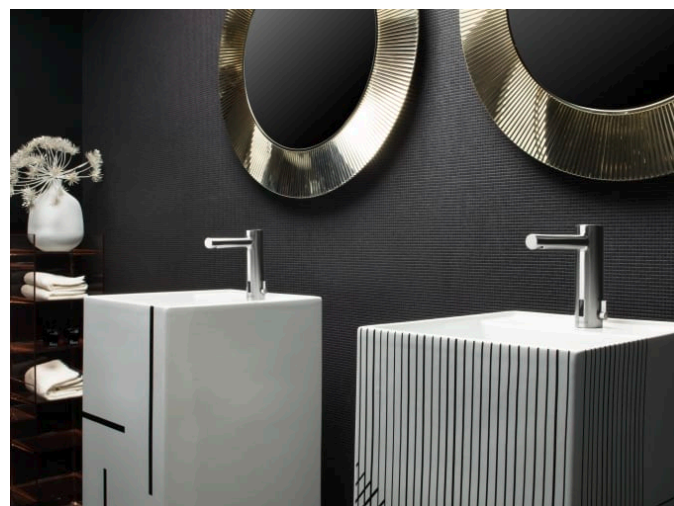

HF707003423000

Twintronic elektronische wastafelkraan met IR-Sensor, vaste uitloop 145 mm, batterij 6V, PVD geborsteld roestvrij staal

HF707003423060

Kartell LAUFEN

Designelementen met veelzijdige, veelkleurige dimensies. Een nieuw, compleet badkamerproject geïnspireerd door het iconische design van Kartell, gecombineerd met de kwaliteit van Laufen. Aan de ene kant Kartell: Italiaans, creatief, kleurrijk en iconisch. Dit familiebedrijf drukte in zijn ruim 60-jarig bestaan zijn stempel op de designgeschiedenis en bracht in meubilair een radicale verandering teweeg met het gebruik van kunststof materialen. Aan de andere kant Laufen: Zwitsers, strak en betrouwbaar. Met meer dan 125 jaar toewijding aan cultuur in de badkamer en innovatie in de productie van keramisch sanitair. Doordat beide ondernemingen veel belang hechten aan continu onderzoek, duurde de gezamenlijke ontwikkeling van dit geweldige innovatieproject ruim drie jaar. De link tussen deze twee spelers zijn de met awards onderscheiden ontwerpers Ludovica+Roberto Palomba, zelf toonaangevend op het gebied van badkamerdesign.