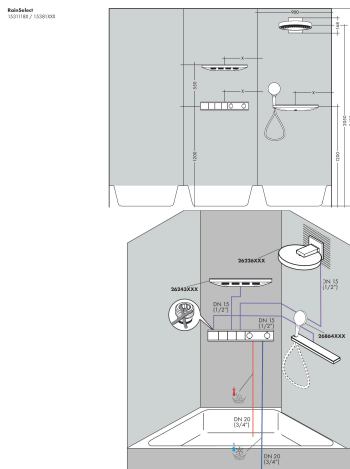

Merk	hansgrohe
Artikelnaam	RainSelect thermostaat inbouw voor 3 functies
Art.nr.	15381340
Oppervlakte	Brushed Black Chrome
Netto prijs	2.489,92 EUR

Installatievoorbeelden

i Afmetingen kunnen variëren vanwege keramische toleranties die verband houden met het productieproces.