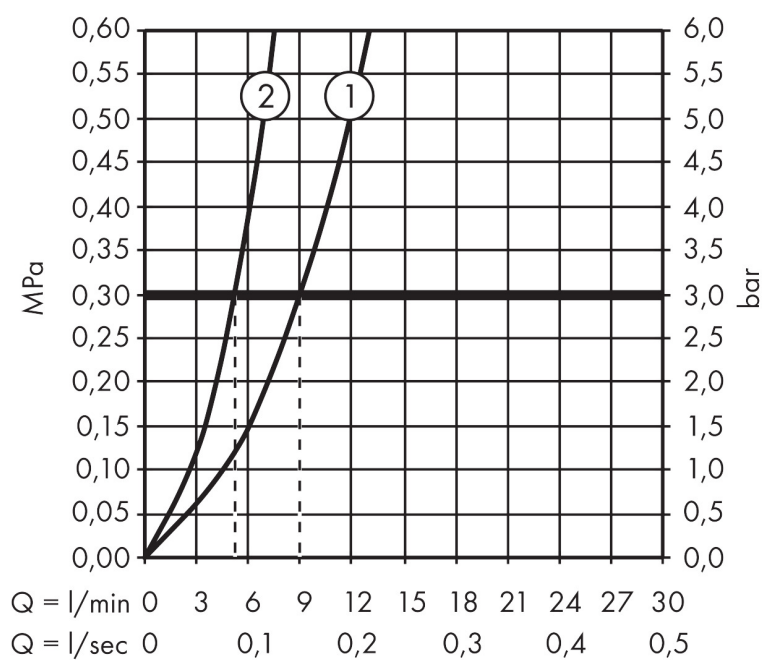

Merk	AXOR
Artikelnaam	AXOR Montreux ééngreeps keukenmengkraan 180 met uittrekbare vuistdouche
Art.nr.	16581800
Oppervlakte	rvs look
Netto prijs	1.002,68 EUR

Product foto

Maat tekeningen

Kenmerken

- draaibereik verstelbaar in 2 stappen tot 110° / 150°
- douchestraal, laminaire straal
- douchestraal kan vastgezet worden, opnieuw normale straal door druk op de knop
- MagFit magnetische douchehouder
- maximale doorstroomhoeveelheid bij 3 bar: 9 l/min
- keramisch kardoes
- eenvoudige montage dankzij de G 3/8 flexibele aansluitslangen
- verlengstuk lengte tot 50 cm

Technologie

Straalsoorten

Merk AXOR
Artikelnaam **AXOR Montreux** ééngreeps keukenmengkraan 180 met uittrekbare vuistdouche
Art.nr. 16581800
Oppervlakte rvs look
Netto prijs 1.002,68 EUR

Stroomschema

Merk	AXOR
Artikelnaam	AXOR Montreux ééngreeps keukenmengkraan 180 met uittrekbare vuistdouche
Art.nr.	16581800
Oppervlakte	rvs look
Netto prijs	1.002,68 EUR