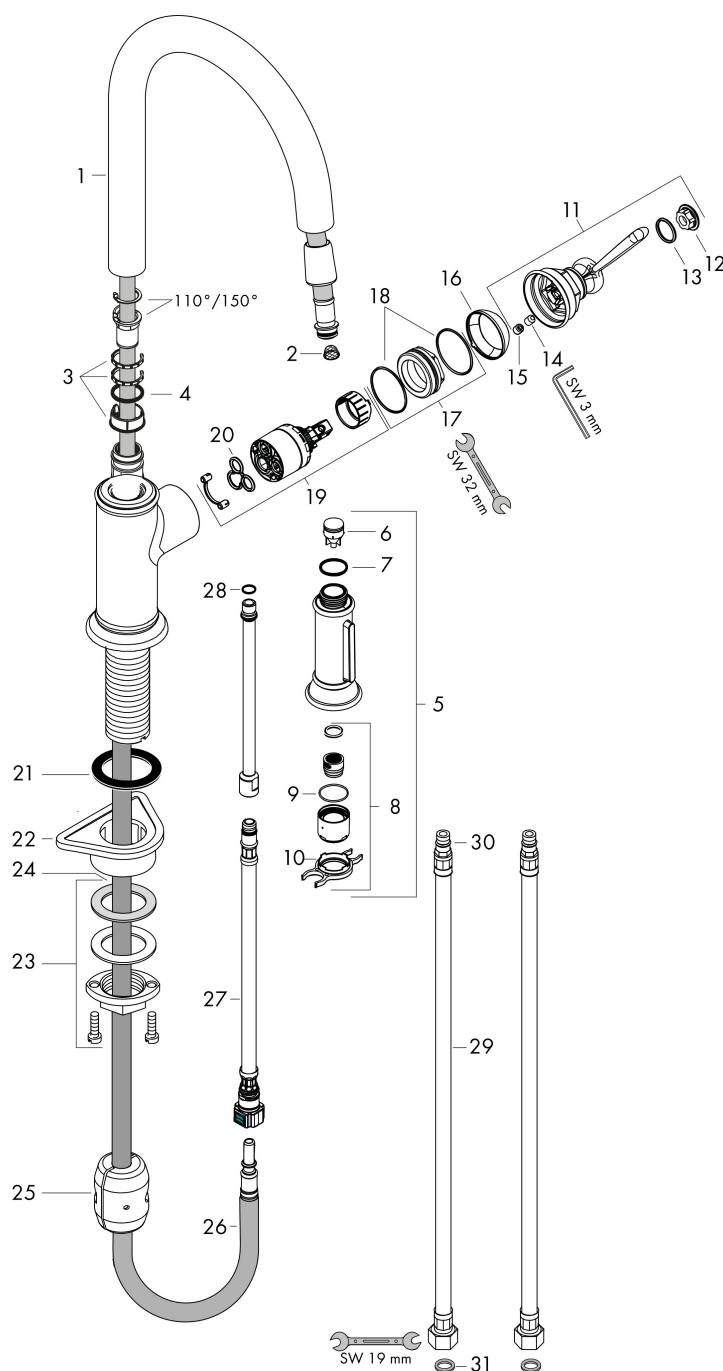

Merk	AXOR
Artikelnaam	AXOR Montreux ééngreeps keukenmengkraan 180 met uittrekbare vuistdouche
Art.nr.	16581800
Oppervlakte	rvs look
Netto prijs	1.002,68 EUR

Product foto

Maat tekeningen

Kenmerken

- draaibereik verstelbaar in 2 stappen tot 110° / 150°
- douchestraal, laminaire straal
- douchestraal kan vastgezet worden, opnieuw normale straal door druk op de knop
- MagFit magnetische douchehouder
- maximale doorstroomhoeveelheid bij 3 bar: 9 l/min
- keramisch kardoes
- eenvoudige montage dankzij de G 3/8 flexibele aansluitslangen
- verlengstuk lengte tot 50 cm

Technologie

Straalsoorten

Merk AXOR
Artikelnaam **AXOR Montreux** ééngreeps keukenmengkraan 180 met uittrekbare vuistdouche
Art.nr. 16581800
Oppervlakte rvs look
Netto prijs 1.002,68 EUR

Stroomschema

Merk	AXOR
Artikelnaam	AXOR Montreux ééngreeps keukenmengkraan 180 met uittrekbare vuistdouche
Art.nr.	16581800
Oppervlakte	rvs look
Netto prijs	1.002,68 EUR

Explosietekening voor bouwjaar: >01/18

Merk	AXOR
Artikelnaam	AXOR Montreux ééngreeps keukenmengkraan 180 met uittrekbare vuistdouche
Art.nr.	16581800
Oppervlakte	rvs look
Netto prijs	1.002,68 EUR

Onderdelen voor bouwjaar: >01/18