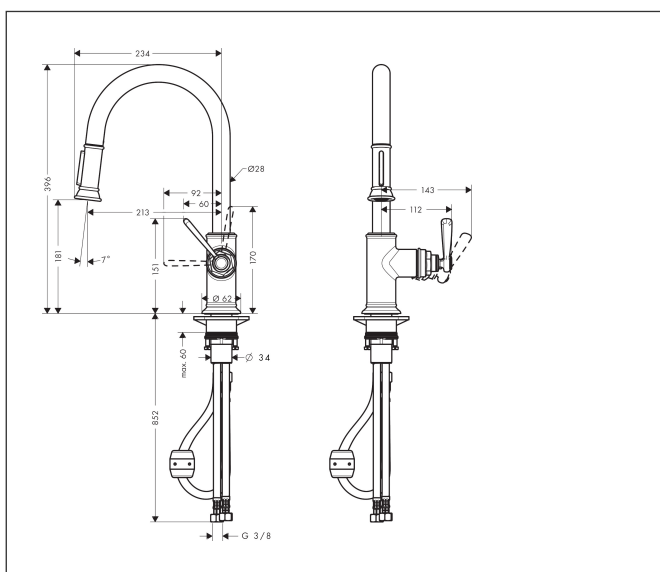

Merk	AXOR
Artikelnaam	AXOR Montreux ééngreeps keukenmengkraan 180 met uittrekbare vuistdouche
Art.nr.	16581800
Oppervlakte	rvs look
Netto prijs	1.002,68 EUR

Product foto

Maat tekeningen

Kenmerken

- draaibereik verstelbaar in 2 stappen tot 110° / 150°
- douchestraal, laminaire straal
- douchestraal kan vastgezet worden, opnieuw normale straal door druk op de knop
- MagFit magnetische douchehouder
- maximale doorstroomhoeveelheid bij 3 bar: 9 l/min
- keramisch kardoes
- eenvoudige montage dankzij de G 3/8 flexibele aansluitslangen
- verlengstuk lengte tot 50 cm

Technologie

Straalsoorten

Merk AXOR
Artikelnaam **AXOR Montreux** ééngreeps keukenmengkraan 180 met uittrekbare vuistdouche
Art.nr. 16581800
Oppervlakte rvs look
Netto prijs 1.002,68 EUR

Stroomschema

Merk	AXOR
Artikelnaam	AXOR Montreux ééngreeps keukenmengkraan 180 met uittrekbare vuistdouche
Art.nr.	16581800
Oppervlakte	rvs look
Netto prijs	1.002,68 EUR

Explosietekening voor bouwjaar: >01/18

Merk	AXOR
Artikelnaam	AXOR Montreux ééngreeps keukenmengkraan 180 met uittrekbare vuistdouche
Art.nr.	16581800
Oppervlakte	rvs look
Netto prijs	1.002,68 EUR

Onderdelen voor bouwjaar: >01/18