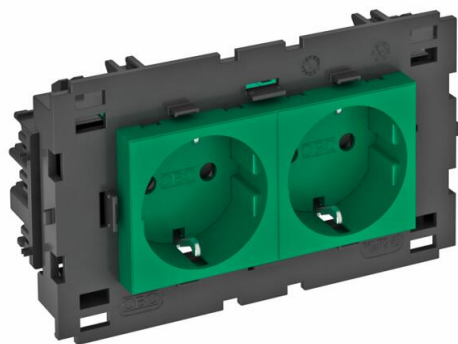

# Technisch specificatieblad

Contactdoos 0°, Connect 80, met randaarde, 2-voudig

Artikelnummer: 6120436

Contactdoos met randaarde (niet geschikt voor gebruik in België), zij-aansluiting 2-voudig 0°, met verhoogde aanraakbeveiliging, met steekklemmen, 2-polig, 16 A, 250 V~, met verbindingklemmen conform IEC 60884-1, geschikt voor de inbouw in wandgoten Rapid 80. Voor installatie in Rapid 45-goten, wandgoten, energiezuilen, ondervloersystemen en Deskboxen.

## Stamgegevens

Artikelnummer	6120436
Type	STD-D0C8 MZGN2
Omschrijving 1	Contactdoos, 2-vdg, 0°
Omschrijving 2	moduul-45 met zij-aansluiting
Fabrikant	OBO
Dimensie	250V, 10/16A
Kleur	groen; RAL 6029
Materiaal	Polycarbonaat
Kleinste verkoop-eenheid	1
Eenheid van hoeveelheid	Stuk
Gewicht	13 kg
Eenheid gewicht	kg/100 st.
CO2-voetafdruk (GWP) van wieg tot poort	0,634 kg CO2e / 1 Stuk

# Technisch specificatieblad

Contactdoos 0°, Connect 80, met randaarde, 2-voudig

Artikelnummer: 6120436

## Afmetingen

Breedte	131 mm
Hoogte	76 mm