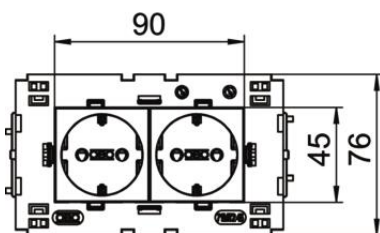

# Technisch specificatieblad

Contactdoos 0°, Connect 80, met randaarde, 2-voudig

Artikelnummer: 6120436

Contactdoos met randaarde (niet geschikt voor gebruik in België), zij-aansluiting 2-voudig 0°, met verhoogde aanraakbeveiliging, met steekklemmen, 2-polig, 16 A, 250 V~, met verbindingklemmen conform IEC 60884-1, geschikt voor de inbouw in wandgoten Rapid 80. Voor installatie in Rapid 45-goten, wandgoten, energiezuilen, ondervloersystemen en Deskboxen.

## Stamgegevens

Artikelnummer	6120436
Type	STD-D0C8 MZGN2
Omschrijving 1	Contactdoos, 2-vdg, 0°
Omschrijving 2	moduul-45 met zij-aansluiting
Fabrikant	OBO
Dimensie	250V, 10/16A
Kleur	groen; RAL 6029
Materiaal	Polycarbonaat
Kleinste verkoop-eenheid	1
Eenheid van hoeveelheid	Stuk
Gewicht	13 kg
Eenheid gewicht	kg/100 st.
CO2-voetafdruk (GWP) van wieg tot poort	0,634 kg CO2e / 1 Stuk

# Technisch specificatieblad

Contactdoos 0°, Connect 80, met randaarde, 2-voudig

Artikelnummer: 6120436

## Afmetingen

Breedte	131 mm
Hoogte	76 mm