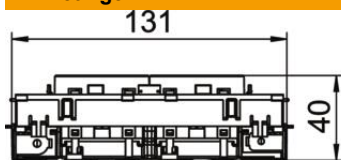

## Stamgegevens

Artikelnummer	6120436
Type	STD-D0C8 MZGN2
Omschrijving 1	Contactdoos, 2-vdg, 0°
Omschrijving 2	moduul-45 met zij-aansluiting
Fabrikant	OBO
Dimensie	250V, 10/16A
Kleur	groen; RAL 6029
Materiaal	Polycarbonaat
Kleinste verkoop-eenheid	1
Eenheid van hoeveelheid	Stuk
Gewicht	13 kg
Eenheid gewicht	kg/100 st.
CO2-voetafdruk (GWP) van wieg tot poort	0,634 kg CO2e / 1 Stuk

# Technisch specificatieblad

Contactdoos 0°, Connect 80, met randaarde, 2-voudig

Artikelnummer: 6120436

## Afmetingen

Breedte	131 mm
Hoogte	76 mm