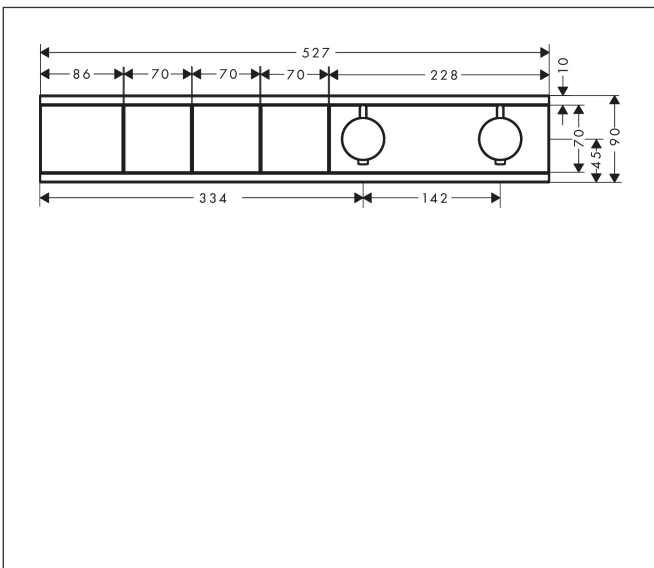

Merk	hansgrohe
Artikelnaam	RainSelect thermostaat inbouw voor 3 functies
Art.nr.	15381990
Oppervlakte	Polished Gold Optic
Netto prijs	2.489,92 EUR

Product foto

Maat tekeningen

Kenmerken

- gelijktijdig gebruik van verschillende functies
- Select-knop aan/uit bediening voor 3 functies
- afhankelijk van volumestroom en installatie ca. 50% verlaging van de doorstroom en geïntegreerde uitschakelfunctie
- thermostaatkardoes, start-/stopkraan
- maximale doorstroomhoeveelheid bij 1 bar: 7,8 l/min
- maximale doorstroomhoeveelheid bij 3 bar: 38 l/min
- doorstroom per functie: 26 l/min
- doorstroomhoeveelheid door gelijktijdig gebruik van alle functies: 38 l/min
- Veiligheidsblokkering bij 40°C
- temperatuurbegrenzing instelbaar
- aansluiting: inbouwdeel
- thermostaat wordt geleverd met knoppen handdouche, PowderRain, schouderdouche

Technologie

Merk hansgrohe
 Artikelnaam **RainSelect** thermostaat inbouw voor 3 functies
 Art.nr. 15381990
 Oppervlakte Polished Gold Optic
 Netto prijs 2.489,92 EUR

Benodigde onderdelen

Product foto	Artikelnaam	Art.nr.	Prijs
	hansgrohe inbouwdeel voor 3 functies	15311180	972,71