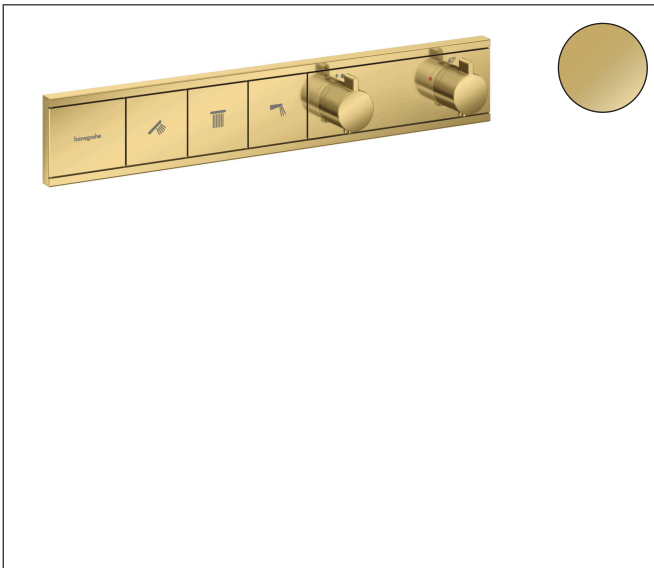

Merk	hansgrohe
Artikelnaam	RainSelect thermostaat inbouw voor 3 functies
Art.nr.	15381990
Oppervlakte	Polished Gold Optic
Netto prijs	2.489,92 EUR

Product foto

Maat tekeningen

Kenmerken

- gelijktijdig gebruik van verschillende functies
- Select-knop aan/uit bediening voor 3 functies
- afhankelijk van volumestroom en installatie ca. 50% verlaging van de doorstroom en geïntegreerde uitschakelfunctie
- thermostaatkardoes, start-/stopkraan
- maximale doorstroomhoeveelheid bij 1 bar: 7,8 l/min
- maximale doorstroomhoeveelheid bij 3 bar: 38 l/min
- doorstroom per functie: 26 l/min
- doorstroomhoeveelheid door gelijktijdig gebruik van alle functies: 38 l/min
- Veiligheidsblokkering bij 40°C
- temperatuurbegrenzing instelbaar
- aansluiting: inbouwdeel
- thermostaat wordt geleverd met knoppen handdouche, PowderRain, schouderdouche

Technologie

Merk hansgrohe
 Artikelnaam **RainSelect** thermostaat inbouw voor 3 functies
 Art.nr. 15381990
 Oppervlakte Polished Gold Optic
 Netto prijs 2.489,92 EUR

Benodigde onderdelen

Product foto	Artikelnaam	Art.nr.	Prijs
	hansgrohe inbouwdeel voor 3 functies	15311180	972,71

Merk	hansgrohe
Artikelnaam	RainSelect thermostaat inbouw voor 3 functies
Art.nr.	15381990
Oppervlakte	Polished Gold Optic
Netto prijs	2.489,92 EUR

Installatievoorbeelden

i Afmetingen kunnen variëren vanwege keramische toleranties die verband houden met het productieproces.

Merk	hansgrohe
Artikelnaam	RainSelect thermostaat inbouw voor 3 functies
Art.nr.	15381990
Oppervlakte	Polished Gold Optic
Netto prijs	2.489,92 EUR

Explosietekening voor bouwjaar: >04/23

Merk	hansgrohe
Artikelnaam	RainSelect thermostaat inbouw voor 3 functies
Art.nr.	15381990
Oppervlakte	Polished Gold Optic
Netto prijs	2.489,92 EUR