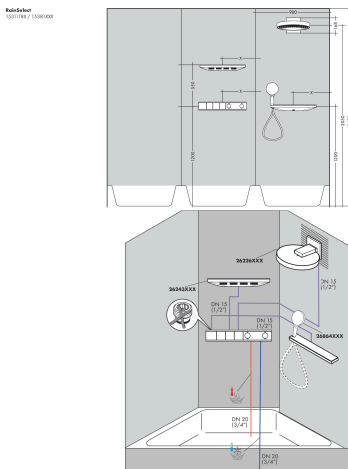

Merk	hansgrohe
Artikelnaam	RainSelect thermostaat inbouw voor 3 functies
Art.nr.	15381990
Oppervlakte	Polished Gold Optic
Netto prijs	2.489,92 EUR

Product foto

Maat tekeningen

Kenmerken

- gelijktijdig gebruik van verschillende functies
- Select-knop aan/uit bediening voor 3 functies
- afhankelijk van volumestroom en installatie ca. 50% verlaging van de doorstroom en geïntegreerde uitschakelfunctie
- thermostaatkardoes, start-/stopkraan
- maximale doorstroomhoeveelheid bij 1 bar: 7,8 l/min
- maximale doorstroomhoeveelheid bij 3 bar: 38 l/min
- doorstroom per functie: 26 l/min
- doorstroomhoeveelheid door gelijktijdig gebruik van alle functies: 38 l/min
- Veiligheidsblokkering bij 40°C
- temperatuurbegrenzing instelbaar
- aansluiting: inbouwdeel
- thermostaat wordt geleverd met knoppen handdouche, PowderRain, schouderdouche

Technologie

Merk hansgrohe
 Artikelnaam **RainSelect** thermostaat inbouw voor 3 functies
 Art.nr. 15381990
 Oppervlakte Polished Gold Optic
 Netto prijs 2.489,92 EUR

Benodigde onderdelen

Product foto	Artikelnaam	Art.nr.	Prijs
	hansgrohe inbouwdeel voor 3 functies	15311180	972,71

Merk	hansgrohe
Artikelnaam	RainSelect thermostaat inbouw voor 3 functies
Art.nr.	15381990
Oppervlakte	Polished Gold Optic
Netto prijs	2.489,92 EUR

Installatievoorbeelden

i Afmetingen kunnen variëren vanwege keramische toleranties die verband houden met het productieproces.