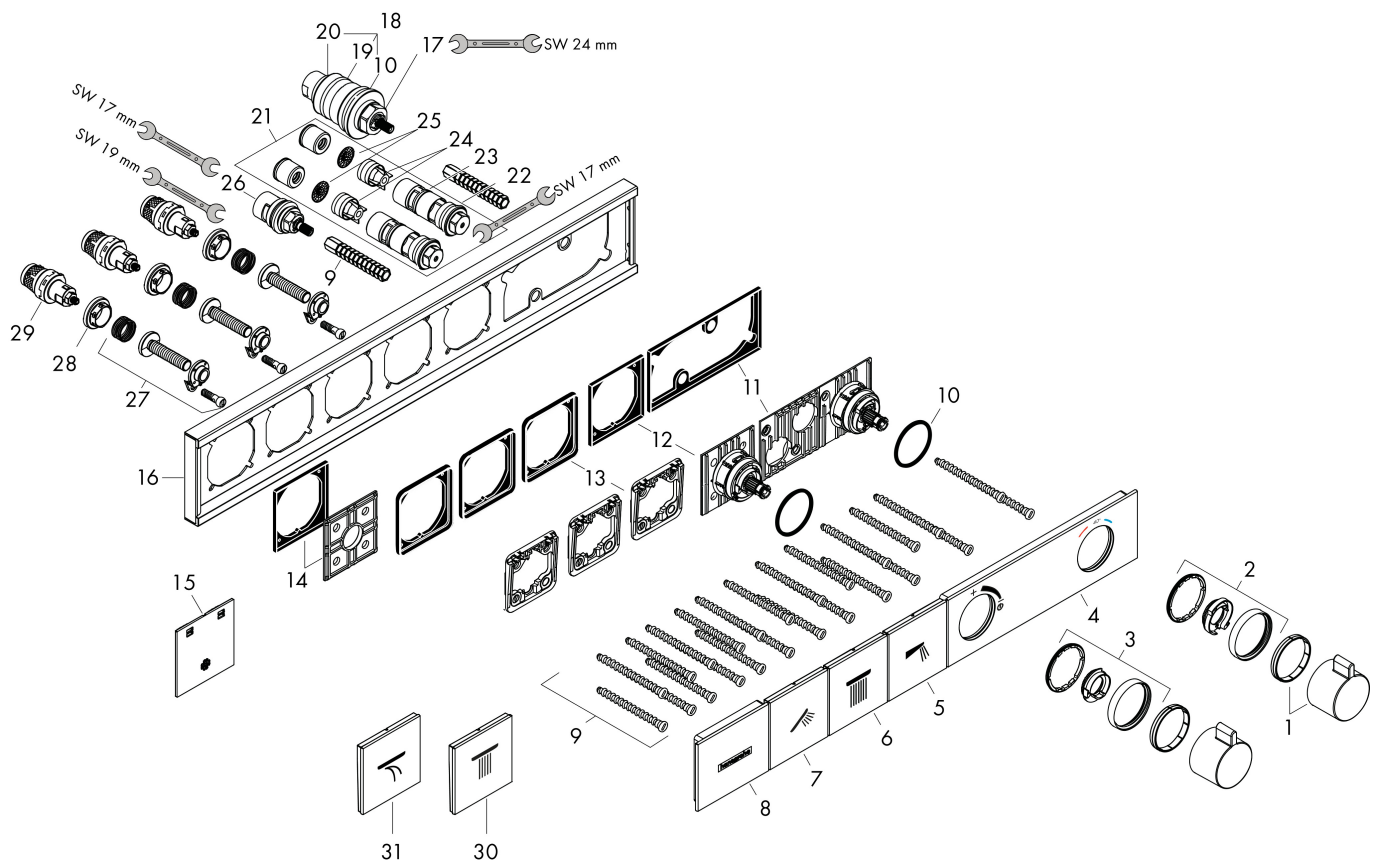

Merk	hansgrohe
Artikelnaam	RainSelect thermostaat inbouw voor 3 functies
Art.nr.	15381990
Oppervlakte	Polished Gold Optic
Netto prijs	2.489,92 EUR

Explosietekening voor bouwjaar: >04/23