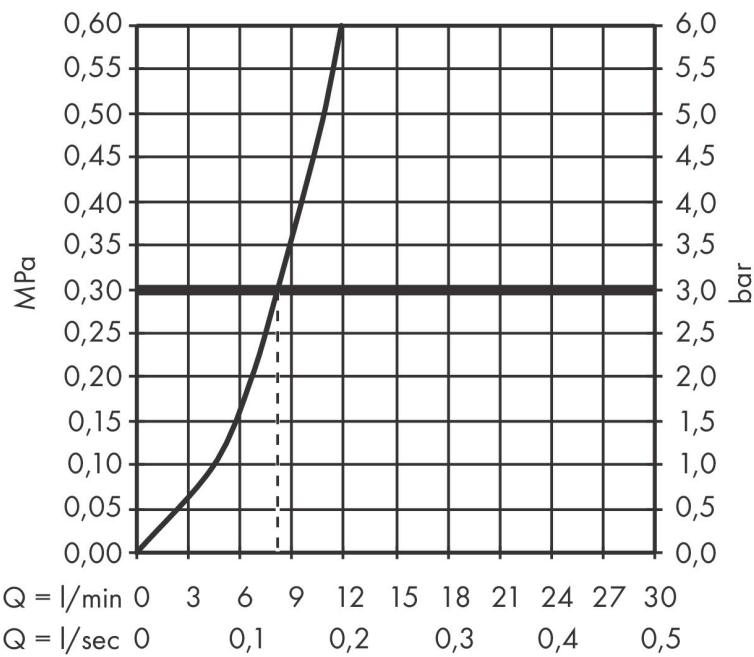

Kenmerken

- draaibereik verstelbaar in vier stappen 60°, 110°, 150° of 360°
- normale straal
- maximale doorstroomhoeveelheid bij 3 bar: 7 l/min
- keramisch kardoos
- eenvoudige montage dankzij de G 3/8 flexibele aansluitlangen
- verlengstuk lengte tot 50 cm
- boren van een kraangat Ø 35 vereist

Maat tekeningen

Technologie

Straalsoorten

Merk hansgrohe
 Artikelnaam **Talis M54** ééngreeps keukenmengkraan 210 met uittrekbare uitloop
 Art.nr. 72802670
 Oppervlakte Mat zwart
 Netto prijs 445,47 EUR

Stroomschema

Merk	hansgrohe
Artikelnaam	Talis M54 ééngreeps keukenmengkraan 210 met uittrekbare uitloop
Art.nr.	72802670
Oppervlakte	Mat zwart
Netto prijs	445,47 EUR

Explosietekening voor bouwjaar: >04/20

Merk	hansgrohe
Artikelnaam	Talis M54 ééngreeps keukenmengkraan 210 met uittrekbare uitloop
Art.nr.	72802670
Oppervlakte	Mat zwart
Netto prijs	445,47 EUR