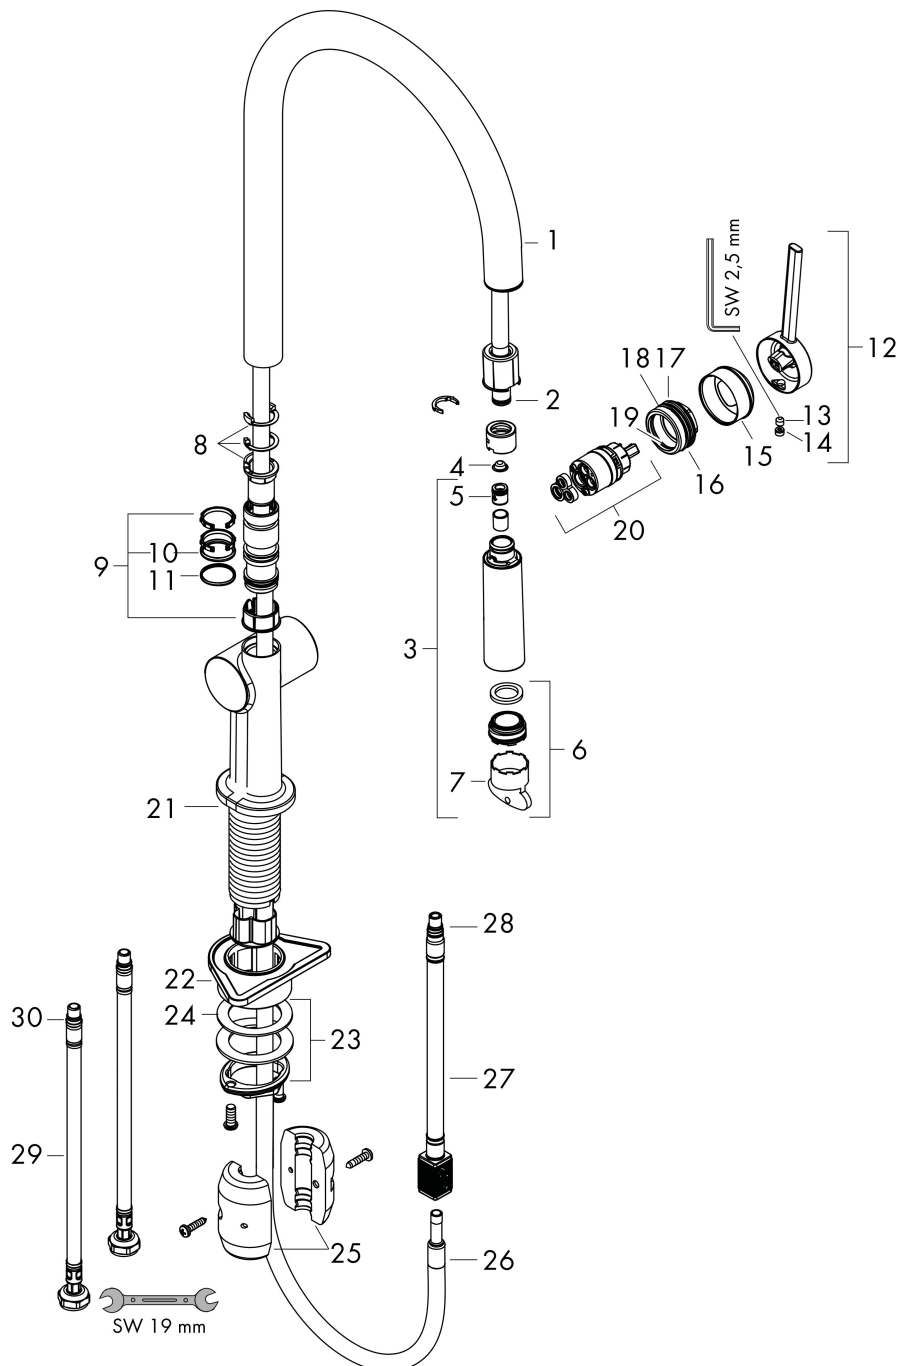

Kenmerken

- draaibereik verstelbaar in vier stappen 60°, 110°, 150° of 360°
- normale straal
- maximale doorstroomhoeveelheid bij 3 bar: 7 l/min
- keramisch kardoos
- eenvoudige montage dankzij de G 3/8 flexibele aansluitlangen
- verlengstuk lengte tot 50 cm
- boren van een kraangat Ø 35 vereist

Maat tekeningen

Technologie

Straalsoorten

Merk hansgrohe
 Artikelnaam **Talis M54** ééngreeps keukenmengkraan 210 met uittrekbare uitloop
 Art.nr. 72802670
 Oppervlakte Mat zwart
 Netto prijs 445,47 EUR

Stroomschema

Merk	hansgrohe
Artikelnaam	Talis M54 ééngreeps keukenmengkraan 210 met uittrekbare uitloop
Art.nr.	72802670
Oppervlakte	Mat zwart
Netto prijs	445,47 EUR

Explosietekening voor bouwjaar: >04/20

Merk	hansgrohe
Artikelnaam	Talis M54 ééngreeps keukenmengkraan 210 met uittrekbare uitloop
Art.nr.	72802670
Oppervlakte	Mat zwart
Netto prijs	445,47 EUR

Onderdelen voor bouwjaar: >04/20

Pos	Beschrijving	Art.nr.	Prijs
1	uitloop compl.	93739670	96,50
2	O-ring 8x2	98112000	3,00
3	vuistdouche	93747670	78,00
4	zeef	98516000	4,80
5	terugslagklep DW 10	96456000	7,70
6	straalschijf	93833000	4,80
7	montagesleutel	95158000	4,80
8	aanslagringset (60° / 110° / 150°)	94911000	12,70
9	stelringset	98365000	7,70
10	O-ring 19x2	98426000	3,00
11	O-ring 20x1,5	98197000	3,00
12	greep	93736670	49,10
13	inbusschroef M5x5	98446000	3,00
14	greepstop	93735610	7,70
15	afdekkap	93737670	49,10
16	moer	93738000	40,60
17	O-ring 25x1,5	98146000	4,80
18	O-ring 30x1,5	98433000	3,00
19	O-ring 29x2	98391000	3,00
20	kardoes compl.	93740000	78,40
21	O-ring 35x3	98052000	3,00
22	bevestigingsmateriaal	97523000	4,80
23	schachtbevestigingsset compl. (Ø 34)	95049000	12,70
24	stelring	97548000	3,00
25	gewicht	92500000	32,70
26	slang	93745000	64,30
27	slang	93744000	40,60
28	O-ring 7x1,5	98422000	3,00
29	aansluitslang 900 mm M8x0,75 G3/8	93746000	32,70
30	O-ring 6,6x1,6	93019000	3,00