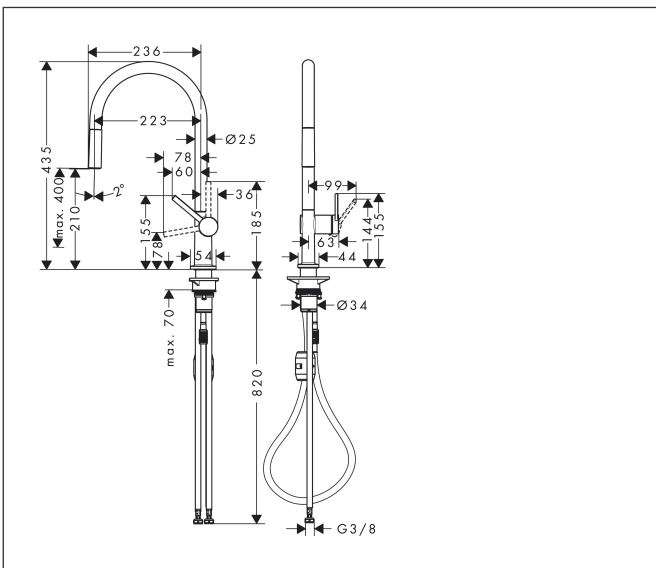

Merk hansgrohe
 Artikelnaam **Talis M54** ééngreeps keukenmengkraan 210 met uittrekbare uitloop
 Art.nr. 72802670
 Oppervlakte Mat zwart
 Netto prijs 445,47 EUR

reddot winner 2020

reddot winner 2021

Product foto

Kenmerken

- draaibereik verstelbaar in vier stappen 60°, 110°, 150° of 360°
- normale straal
- maximale doorstroomhoeveelheid bij 3 bar: 7 l/min
- keramisch kardoos
- eenvoudige montage dankzij de G 3/8 flexibele aansluitlangen
- verlengstuk lengte tot 50 cm
- boren van een kraangat Ø 35 vereist

Maat tekeningen

Technologie

Straalsoorten

Merk hansgrohe
 Artikelnaam **Talis M54** ééngreeps keukenmengkraan 210 met uittrekbare uitloop
 Art.nr. 72802670
 Oppervlakte Mat zwart
 Netto prijs 445,47 EUR

Stroomschema

Merk	hansgrohe
Artikelnaam	Talis M54 ééngreeps keukenmengkraan 210 met uittrekbare uitloop
Art.nr.	72802670
Oppervlakte	Mat zwart
Netto prijs	445,47 EUR

Explosietekening voor bouwjaar: >04/20

Merk	hansgrohe
Artikelnaam	Talis M54 ééngreeps keukenmengkraan 210 met uittrekbare uitloop
Art.nr.	72802670
Oppervlakte	Mat zwart
Netto prijs	445,47 EUR