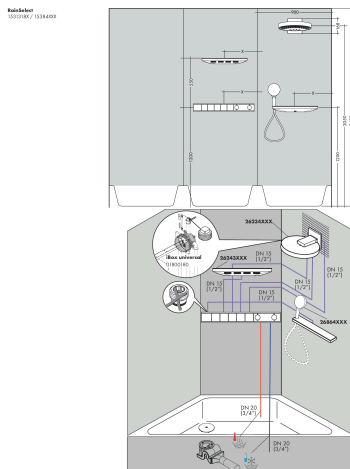

Merk	hansgrohe
Artikelnaam	RainSelect thermostaat inbouw voor 5 functies
Art.nr.	15384140
Oppervlakte	Brushed Bronze
Netto prijs	3.277,62 EUR

Installatievoorbeelden

i Afmetingen kunnen variëren vanwege keramische toleranties die verband houden met het productieproces.