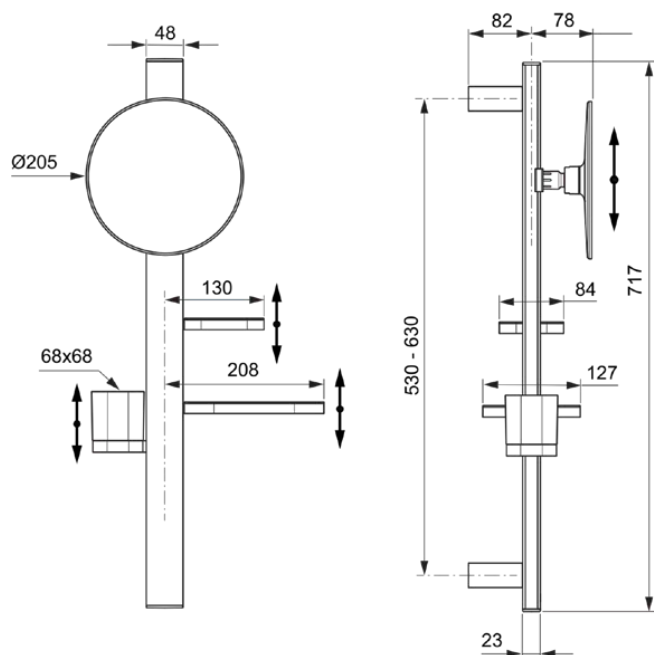

ALU+

BD589SI

Alu+ | Cosmeticspiegel 310.5x160x717 mm in Zilver afwerking | Kernelementen van aluminium

## Afbeelding & technische tekening

## Algemene informatie

|                              |                            |
|------------------------------|----------------------------|
| Productcategorie:            | Accessoires                |
| Producttype:                 | Cosmeticspiegel            |
| Merk:                        | Ideal Standard             |
| Collectie:                   | Alu+                       |
| Ontwerper:                   | Palomba Serafini Associati |
| Colour:                      | SI - Zilver                |
| Afwerking van het oppervlak: | satijn                     |
| Hoogte (mm):                 | 717                        |
| Breedte (mm):                | 310.5                      |
| Lengte / sprong (mm):        | 160                        |
| Bevestigingswijze:           | Bevestigingsbouten         |
| Nettogewicht (kg):           | 1.53                       |
| EAN-code:                    | 3800861117346              |