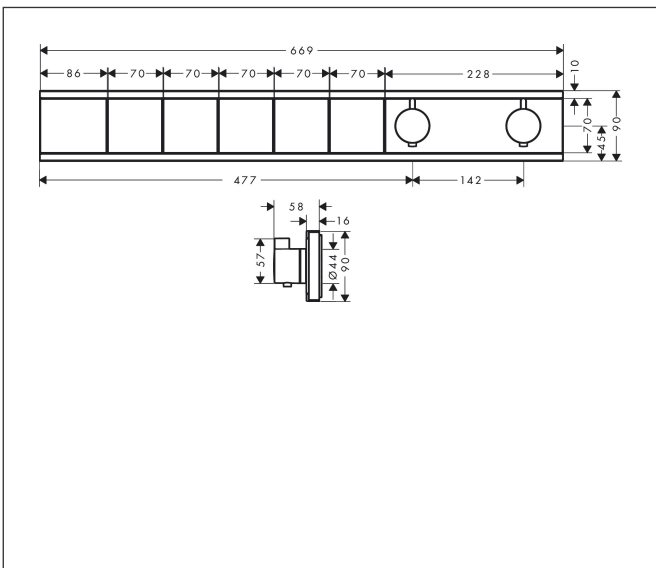

Merk	hansgrohe
Artikelnaam	RainSelect thermostaat inbouw voor 5 functies
Art.nr.	15384340
Oppervlakte	Brushed Black Chrome
Netto prijs	3.277,62 EUR

Product foto

Kenmerken

- gelijktijdig gebruik van verschillende functies
- Select-knop aan/uit bediening voor 5 functies
- afhankelijk van volumestroom en installatie ca. 50% verlaging van de doorstroom en geïntegreerde uitschakelfunctie
- thermostaatkardoes, start-/stopkraan
- maximale doorstroomhoeveelheid bij 1 bar: 7,8 l/min
- maximale doorstroomhoeveelheid bij 3 bar: 38 l/min
- doorstroom per functie: 26 l/min
- doorstroomhoeveelheid door gelijktijdig gebruik van alle functies: 38 l/min
- Veiligheidsblokkering bij 40°C
- temperatuurbegrenzing instelbaar
- aansluiting: inbouwdeel
- Thermostaat wordt geleverd met knoppen handdouche, PowderRain, Waterval, Rain groot, schouderdouche

Maat tekeningen

Technologie

Merk hansgrohe
Artikelnaam **RainSelect** thermostaat inbouw voor 5 functies
Art.nr. 15384340
Oppervlakte Brushed Black Chrome
Netto prijs 3.277,62 EUR

Benodigde onderdelen

Product foto	Artikelnaam	Art.nr.	Prijs
	hansgrohe inbouwdeel voor 5 functies	15313180	1.250,66

Merk hansgrohe
 Artikelnaam **RainSelect** thermostaat inbouw voor 5 functies
 Art.nr. 15384340
 Oppervlakte Brushed Black Chrome
 Netto prijs 3.277,62 EUR

Explosietekening voor bouwjaar: >04/23

Merk	hansgrohe
Artikelnaam	RainSelect thermostaat inbouw voor 5 functies
Art.nr.	15384340
Oppervlakte	Brushed Black Chrome
Netto prijs	3.277,62 EUR