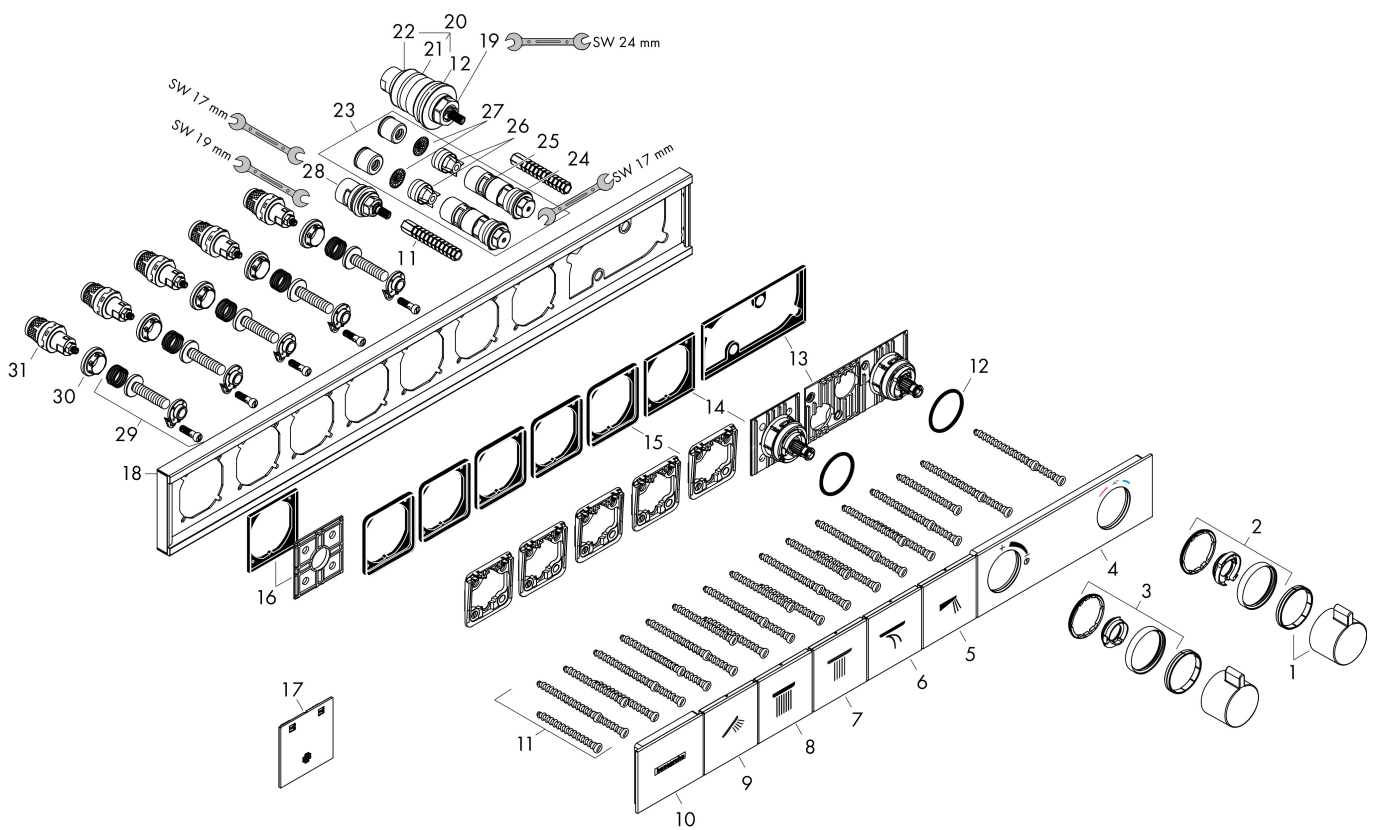

Merk	hansgrohe
Artikelnaam	RainSelect thermostaat inbouw voor 5 functies
Art.nr.	15384340
Oppervlakte	Brushed Black Chrome
Netto prijs	3.277,62 EUR

Product foto

Kenmerken

- gelijktijdig gebruik van verschillende functies
- Select-knop aan/uit bediening voor 5 functies
- afhankelijk van volumestroom en installatie ca. 50% verlaging van de doorstroom en geïntegreerde uitschakelfunctie
- thermostaatkardoes, start-/stopkraan
- maximale doorstroomhoeveelheid bij 1 bar: 7,8 l/min
- maximale doorstroomhoeveelheid bij 3 bar: 38 l/min
- doorstroom per functie: 26 l/min
- doorstroomhoeveelheid door gelijktijdig gebruik van alle functies: 38 l/min
- Veiligheidsblokkering bij 40°C
- temperatuurbegrenzing instelbaar
- aansluiting: inbouwdeel
- Thermostaat wordt geleverd met knoppen handdouche, PowderRain, Waterval, Rain groot, schouderdouche

Maat tekeningen

Technologie

Merk hansgrohe
Artikelnaam **RainSelect** thermostaat inbouw voor 5 functies
Art.nr. 15384340
Oppervlakte Brushed Black Chrome
Netto prijs 3.277,62 EUR

Benodigde onderdelen

Product foto	Artikelnaam	Art.nr.	Prijs
	hansgrohe inbouwdeel voor 5 functies	15313180	1.250,66

Merk hansgrohe
 Artikelnaam **RainSelect** thermostaat inbouw voor 5 functies
 Art.nr. 15384340
 Oppervlakte Brushed Black Chrome
 Netto prijs 3.277,62 EUR

Explosietekening voor bouwjaar: >04/23

Merk	hansgrohe
Artikelnaam	RainSelect thermostaat inbouw voor 5 functies
Art.nr.	15384340
Oppervlakte	Brushed Black Chrome
Netto prijs	3.277,62 EUR