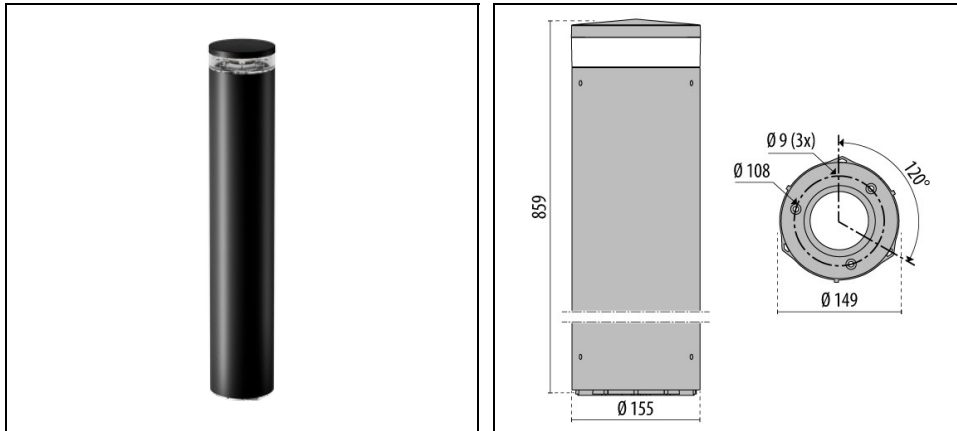

INDEX+ 86 C/EW

Bestelnr. 3121550

Omschrijving

Serie mastarmaturen voor buiten, bestaande uit:

- Kap van spuitgiet aluminium gelakt na chemische conversiebehandeling van het oppervlak ISO 9227/12944 - ISO 9223 (C5)
- Kolom van geëxtrudeerd aluminium gelakt met polyester poeder ISO 9227/12944 - ISO 9223 (C5)
- Afscherming van transparant Uv-bestendig polycarbonaat
- De optische unit zorgt voor specifieke lichtverdelingen. Ontworpen met superieure passieve koeling en maximale slagvastheid
- Koellichaam van aluminium
- Pakking in slijtvast siliconen
- Deksel kabelvak in technopolymeer
- Schroeven van roestvrij staal
- Ieder armatuur is voorzien van twee scheurbestendige wartels IP 68 voor aansluiting op het lichtnet van een enkele armatuur of in een doorlopende rij
- Basis voor bevestiging aan de vloer van spuitgietaluminium met polyester poedercoating na chemische conversiebehandeling van het oppervlak
- Robuuste vloermontagevoeten van RVS AISI 304 zijn als accessoire verkrijgbaar. Deze worden aanbevolen voor montage in openbare gebieden
- Voor installatie in gietbeton zijn RVS ankerbouten als accessoire verkrijgbaar, die bij de standaard voet van spuitgiet aluminium en de vloermontagevoet HU (voor zwaar gebruik) passen

Product gegevens

ETIM Groep:	EG000027	ETIM Klasse:	EC000301
-------------	----------	--------------	----------

Algemene informatie

Lamphouder:	LED	Lichtbron:	
Nominale lichtstroom [lm]:	2870	Reële lichtstroom [lm]:	2049
Armatuur wattage [W]:	17 W	Specifieke lichtstroom [lm/W]:	121
CRI:	80	Kleurtemperatuur [K]:	3000
Kleur / Afwerking:	BK-81 / Zwart / Structuur mat	IP waarde:	IP65
Impact resistance / impact energy:	IK10 20J xx9	Beschermingsklasse:	II
Optiek:	C/EW - Cirkelvormige extra verspreidende	Nettogewicht [kg]:	5,226
Totale diameter [mm]:	154	Totale hoogte [mm]:	860