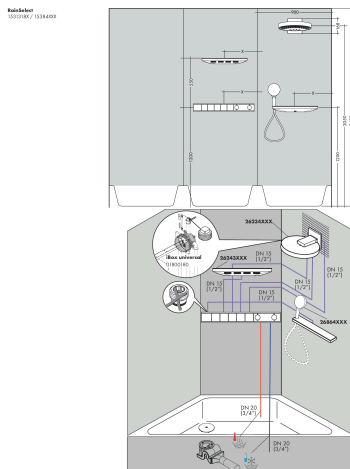

Merk	hansgrohe
Artikelnaam	RainSelect thermostaat inbouw voor 5 functies
Art.nr.	15384670
Oppervlakte	mat zwart
Netto prijs	2.840,14 EUR

Product foto

Kenmerken

- gelijktijdig gebruik van verschillende functies
- Select-knop aan/uit bediening voor 5 functies
- afhankelijk van volumestroom en installatie ca. 50% verlaging van de doorstroom en geïntegreerde uitschakelfunctie
- thermostaatkardoes, start-/stopkraan
- maximale doorstroomhoeveelheid bij 1 bar: 7,8 l/min
- maximale doorstroomhoeveelheid bij 3 bar: 38 l/min
- doorstroom per functie: 26 l/min
- doorstroomhoeveelheid door gelijktijdig gebruik van alle functies: 38 l/min
- Veiligheidsblokkering bij 40°C
- temperatuurbegrenzing instelbaar
- aansluiting: inbouwdeel
- Thermostaat wordt geleverd met knoppen handdouche, PowderRain, Waterval, Rain groot, schouderdouche

Maat tekeningen

Technologie

Merk hansgrohe
 Artikelnaam **RainSelect** thermostaat inbouw voor 5 functies
 Art.nr. 15384670
 Oppervlakte mat zwart
 Netto prijs 2.840,14 EUR

Benodigde onderdelen

Product foto	Artikelnaam	Art.nr.	Prijs
	hansgrohe inbouwdeel voor 5 functies	15313180	1.250,66

Merk	hansgrohe
Artikelnaam	RainSelect thermostaat inbouw voor 5 functies
Art.nr.	15384670
Oppervlakte	mat zwart
Netto prijs	2.840,14 EUR

Installatievoorbeelden

i Afmetingen kunnen variëren vanwege keramische toleranties die verband houden met het productieproces.