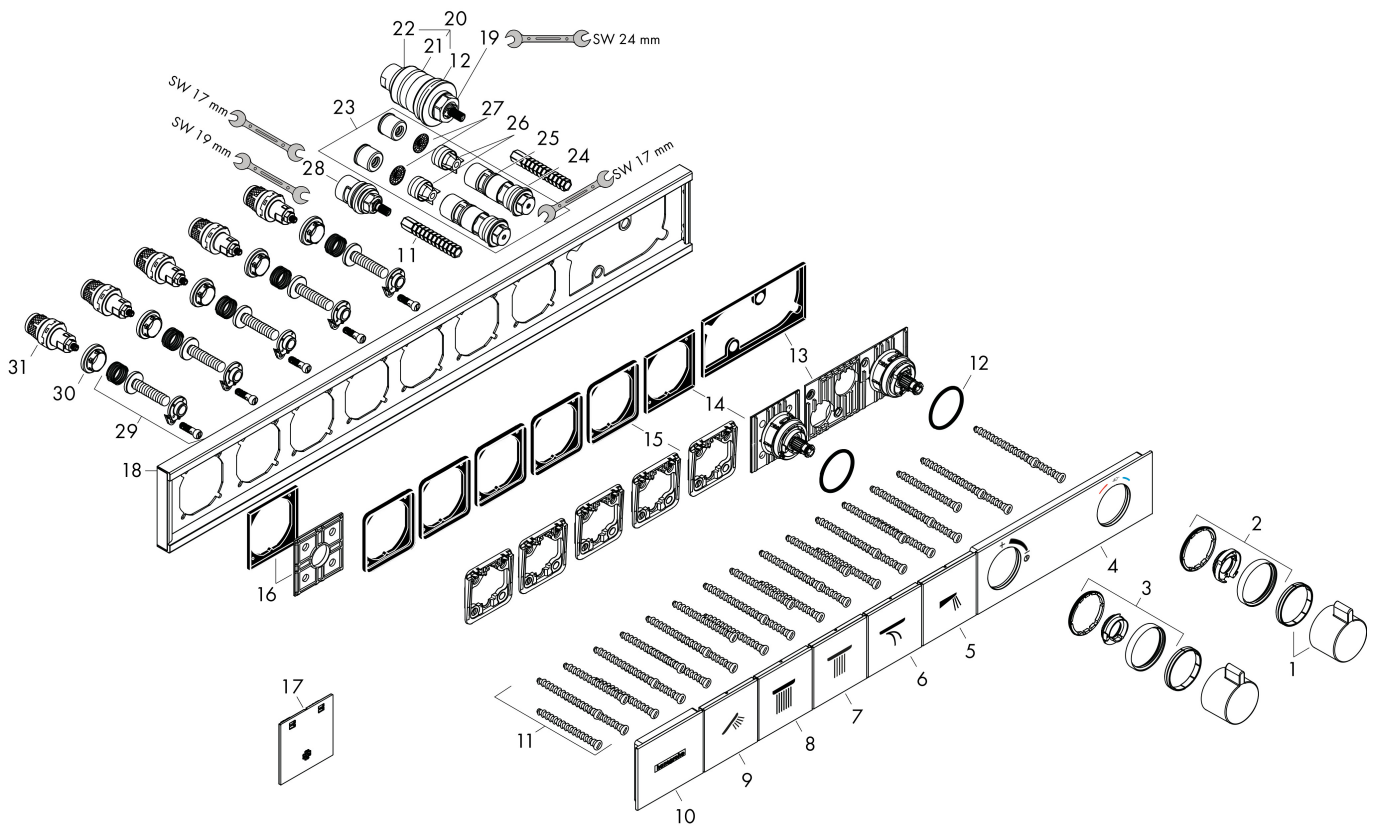

Merk hansgrohe
Artikelnaam **RainSelect** thermostaat inbouw voor 5 functies
Art.nr. 15384670
Oppervlakte mat zwart
Netto prijs 2.840,14 EUR

Explosietekening voor bouwjaar: >04/23

Merk	hansgrohe
Artikelnaam	RainSelect thermostaat inbouw voor 5 functies
Art.nr.	15384670
Oppervlakte	mat zwart
Netto prijs	2.840,14 EUR

Onderdelen voor bouwjaar: >04/23

Pos	Beschrijving	Art.nr.	Prijs
1	thermostaatgreep	92215670	81,12
2	aanslagring	93112670	40,14
3	aanslagring	93113670	40,14
4			
5	symbool schouderdouche	93498000	66,87
6	symbool Watervalstraal	93305000	66,87
7	symbool Hoofdouche Rain groot	93107000	66,87
8	symbool Hoofdouche	93499000	66,87
9	symbool Handdouche	93106000	66,87
10	afdekkap	93501000	81,54
11	bevestigingsmateriaal	93102000	21,22
12	O-ring 38x2,5	98198000	4,99
13	greepadapter	93109000	21,22
14	greepadapter	93315000	42,22
15	wandhouder	93111000	10,82
16	wandhouder	93314000	21,22
17	montagehulp	93417000	4,99
18	rozet	93318000	380,02
19	temperatuur regeleenheid	96633000	118,25
20	dichtingsset	96636000	42,22
21	O-ring 34x2	98383000	4,99
22	O-ring 26x2	98147000	3,12
23	service eenheid	93406000	81,54
24	O-ring 20x2	98165000	3,12
25	O-ring 20x1,5	98197000	3,12
26	terugslagklep	96655000	10,82
27	zeef	97367000	8,01
28	bovendeel	98536000	66,87
29	Select-Adapter	93103000	21,22
30	moer	98368000	10,82
31	bovendeel	95758000	95,16
a	Basisset	15313180	1.250,66
b	verlengset 25 mm	93435000	380,02
c	Kranenvet	90920000	13,21