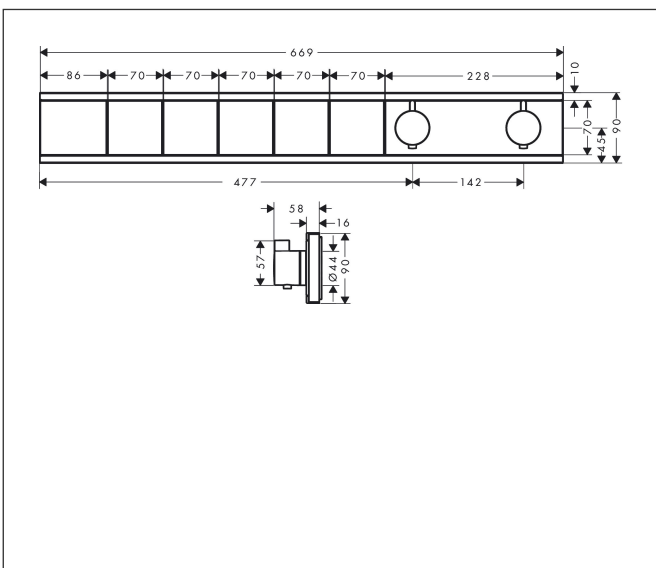

Merk	hansgrohe
Artikelnaam	RainSelect thermostaat inbouw voor 5 functies
Art.nr.	15384670
Oppervlakte	mat zwart
Netto prijs	2.840,14 EUR

Product foto

Kenmerken

- gelijktijdig gebruik van verschillende functies
- Select-knop aan/uit bediening voor 5 functies
- afhankelijk van volumestroom en installatie ca. 50% verlaging van de doorstroom en geïntegreerde uitschakelfunctie
- thermostaatkardoes, start-/stopkraan
- maximale doorstroomhoeveelheid bij 1 bar: 7,8 l/min
- maximale doorstroomhoeveelheid bij 3 bar: 38 l/min
- doorstroom per functie: 26 l/min
- doorstroomhoeveelheid door gelijktijdig gebruik van alle functies: 38 l/min
- Veiligheidsblokkering bij 40°C
- temperatuurbegrenzing instelbaar
- aansluiting: inbouwdeel
- Thermostaat wordt geleverd met knoppen handdouche, PowderRain, Waterval, Rain groot, schouderdouche

Maat tekeningen

Technologie

Merk hansgrohe
 Artikelnaam **RainSelect** thermostaat inbouw voor 5 functies
 Art.nr. 15384670
 Oppervlakte mat zwart
 Netto prijs 2.840,14 EUR

Benodigde onderdelen

Product foto	Artikelnaam	Art.nr.	Prijs
	hansgrohe inbouwdeel voor 5 functies	15313180	1.250,66