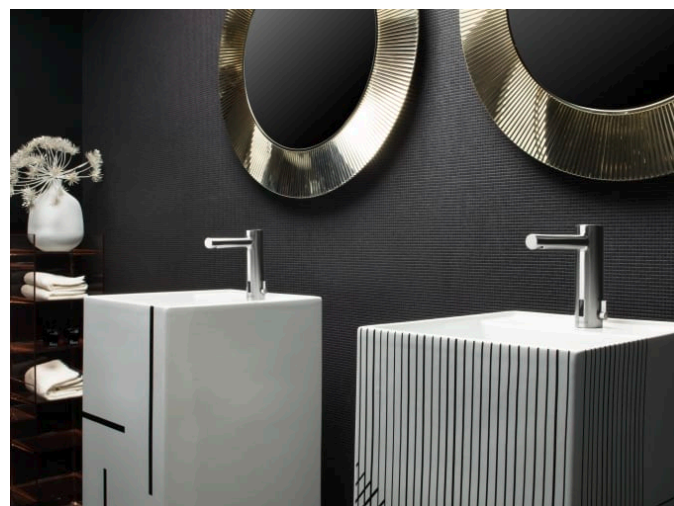

COMPATIBLE AVEC

Mélangeur de lavabo 3-trous, saillie 166 mm, goulot orientable, sans vidage

H3123330042201

Mélangeur de lavabo 3-trous, saillie 166 mm, goulot orientable, avec vidage

H3123330042211

Mitigeur de lavabo 2 poignées encastré, saillie 175 mm

H3123360041201

Mitigeur de lavabo électronique avec bloc d'alimentation, avec capteurs IR, saillie 145 mm, goulot fixe

HF707003100000

Mitigeur de lavabo électronique avec pile, avec capteurs IR, saillie 145 mm, goulot fixe

HF707003100060

Mitigeur de lavabo électronique avec bloc d'alimentation, avec capteurs IR, saillie 145 mm, goulot fixe, acier inox

HF707003423000

Mitigeur de lavabo électronique avec pile, avec capteurs IR, saillie 145 mm, goulot fixe, acier inox

HF707003423060