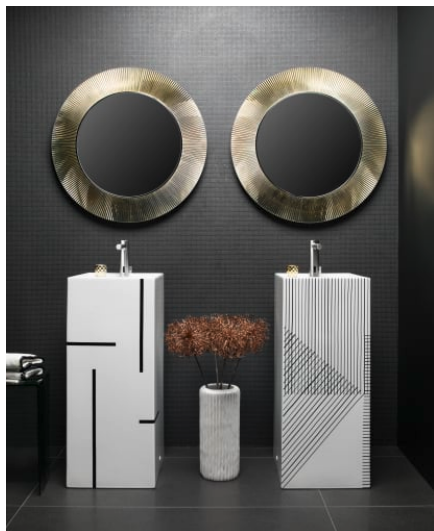

## Lavabo indépendant avec écoulement caché

**HF707003100000**

Mitigeur de lavabo électronique avec pile, avec capteurs IR, saillie 145 mm, goulot fixe

**HF707003100060**

Mitigeur de lavabo électronique avec bloc d'alimentation, avec capteurs IR, saillie 145 mm, goulot fixe, acier inox

**HF707003423000**

Mitigeur de lavabo électronique avec pile, avec capteurs IR, saillie 145 mm, goulot fixe, acier inox

**HF707003423060**