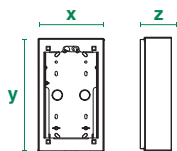

- Ⓜ ES Instalación de pared
- Ⓜ PT Instalação de parede
- Ⓜ RU Настенная установка
- Ⓜ TR Duvara monte
- Ⓜ PL Montaż na ścianie

- Ⓘ Montaggio pulsantiera su cartongesso e a pannello
- Ⓔ Keypad mounting on plasterboard and panel
- Ⓕ Montage platine sur placoplâtre et sur panneau
- Ⓖ Montage van deurstation op gipswanden of paneel
- Ⓗ Montage der Tüystation auf Gipskarton und Paneel

	A	B
IX9170	135 mm	243 mm
IX9171	135 mm	349 mm
IX9172	135 mm	456 mm
IX9173	201 mm	375 mm
IX9174	201 mm	482 mm
IX9175	288 mm	429 mm

IX9170	IX9171	IX9172	IX9173	IX9174	IX9175	
x	155 mm		221,5 mm		308 mm	
y	267,5 mm	374 mm	480,5 mm	400,5 mm	507 mm	454 mm
z	64 mm					

IX0101	IX0105	IX0109	IX0212	IX0220	IX0324	
IX0102	IX0106	IX0110	IX0214	IX0222	IX0327	
IX0103	IX0107	IX0111	IX0216	IX0224	IX0330	
IX0104	IX0108	IX0112	IX0218	IX0226	IX0333	
	1-2-3-4	5-6-7-8	9-10-11-12	12-14-16-18	20-22-24-26	24-27-30-33
x	150 mm		216,5 mm		303 mm	
y	262,5 mm	369 mm	475,5 mm	395,5 mm	502 mm	449 mm