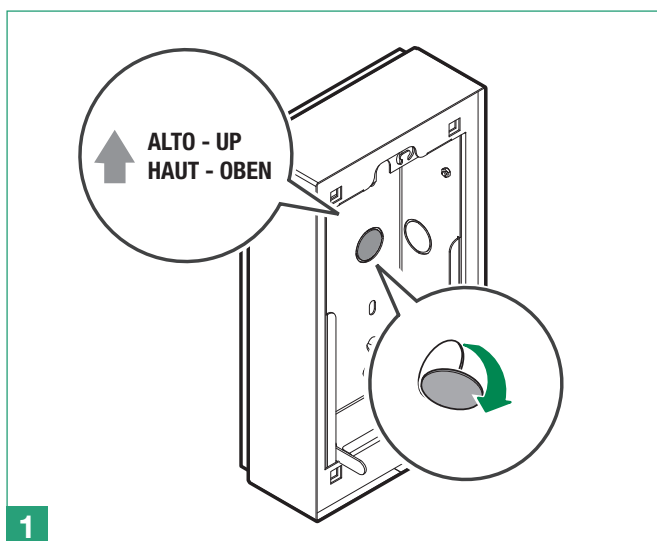

IT MANUALE TECNICO	EN TECHNICAL MANUAL	FR MANUEL TECHNIQUE	NL TECHNISCHE HANDLEIDING	DE TECHNISCHES HANDBUCH
ES MANUAL TÉCNICO	PT MANUAL TÉCNICO	RU ТЕХНИЧЕСКОМУ РУКОВОДСТВУ	TR TEKNIK KILAVUZU	PL INSTRUKCJA TECHNICZNA

Custodia da parete per pulsantiera serie Switch
Surface-mounted housing for entrance panel, Switch series
Boîtier mural pour platine série Switch
Wandbehuizing voor Switch deurstation
Aufputzgehäuse für die Türstation der Serie Switch
Caja de pared para placa de calle serie Switch
Cobertura de parede para botoneira série Switch
Настенный кожух для пульта серии Switch
Switch serisi tuş paneli için duvar kutusu
Obudowa naścienna do panelu przyciskowego serii Switch

Art.
IX9170
IX9171
IX9172
IX9173
IX9174
IX9175

Comelit®
Passion. Technology. Design.

- Ⓜ IT Installazione a parete
- Ⓜ EN Wall-mounted
- Ⓜ FR Montage en saillie
- Ⓜ NL Opbouw
- Ⓜ DE Aufputzmontage

- Ⓜ ES Instalación de pared
- Ⓜ PT Instalação de parede
- Ⓜ RU Настенная установка
- Ⓜ TR Duvara monte
- Ⓜ PL Montaż na ścianie