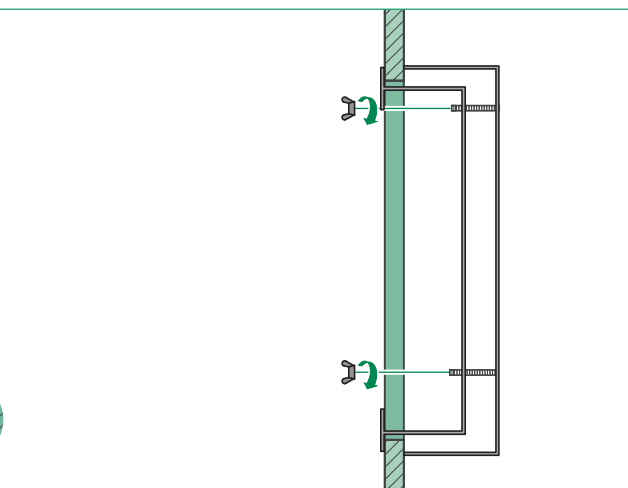

- Ⓜ ES Instalación de pared
- Ⓜ PT Instalação de parede
- Ⓜ RU Настенная установка
- Ⓜ TR Duvara monte
- Ⓜ PL Montaż na ścianie

- Ⓘ Montaggio pulsantiera su cartongesso e a pannello
- Ⓔ Keypad mounting on plasterboard and panel
- Ⓕ Montage platine sur placoplâtre et sur panneau
- Ⓖ Montage van deurstation op gipswanden of paneel
- Ⓗ Montage der Tüystation auf Gipskarton und Paneel

	A	B
IX9170	135 mm	243 mm
IX9171	135 mm	349 mm
IX9172	135 mm	456 mm
IX9173	201 mm	375 mm
IX9174	201 mm	482 mm
IX9175	288 mm	429 mm

IX9170	IX9171	IX9172	IX9173	IX9174	IX9175	
x	155 mm		221,5 mm		308 mm	
y	267,5 mm	374 mm	480,5 mm	400,5 mm	507 mm	454 mm
z	64 mm					

IX0101	IX0105	IX0109	IX0212	IX0220	IX0324	
IX0102	IX0106	IX0110	IX0214	IX0222	IX0327	
IX0103	IX0107	IX0111	IX0216	IX0224	IX0330	
IX0104	IX0108	IX0112	IX0218	IX0226	IX0333	
	1-2-3-4	5-6-7-8	9-10-11-12	12-14-16-18	20-22-24-26	24-27-30-33
x	150 mm		216,5 mm		303 mm	
y	262,5 mm	369 mm	475,5 mm	395,5 mm	502 mm	449 mm