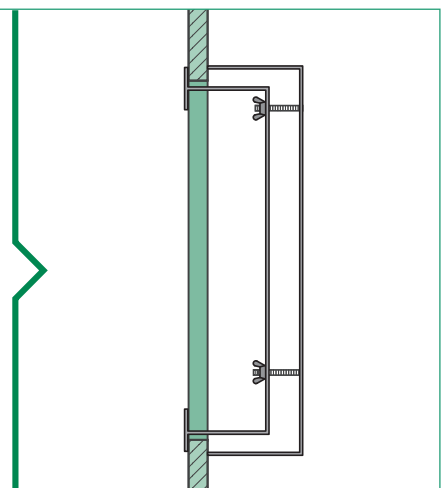

- Ⓜ ES Instalación de pared
- Ⓜ PT Instalação de parede
- Ⓜ RU Настенная установка
- Ⓜ TR Duvara monte
- Ⓜ PL Montaż na ścianie

- Ⓘ Montaggio pulsantiera su cartongesso e a pannello
- Ⓔ Keypad mounting on plasterboard and panel
- Ⓕ Montage platine sur placoplâtre et sur panneau
- Ⓖ Montage van deurstation op gipswanden of paneel
- Ⓗ Montage der Tüystation auf Gipskarton und Paneel

	A	B
IX9170	135 mm	243 mm
IX9171	135 mm	349 mm
IX9172	135 mm	456 mm
IX9173	201 mm	375 mm
IX9174	201 mm	482 mm
IX9175	288 mm	429 mm

IX9170	IX9171	IX9172	IX9173	IX9174	IX9175	
x	155 mm		221,5 mm		308 mm	
y	267,5 mm	374 mm	480,5 mm	400,5 mm	507 mm	454 mm
z	64 mm					

IX0101	IX0105	IX0109	IX0212	IX0220	IX0324	
IX0102	IX0106	IX0110	IX0214	IX0222	IX0327	
IX0103	IX0107	IX0111	IX0216	IX0224	IX0330	
IX0104	IX0108	IX0112	IX0218	IX0226	IX0333	
	1-2-3-4	5-6-7-8	9-10-11-12	12-14-16-18	20-22-24-26	24-27-30-33
x	150 mm		216,5 mm		303 mm	
y	262,5 mm	369 mm	475,5 mm	395,5 mm	502 mm	449 mm