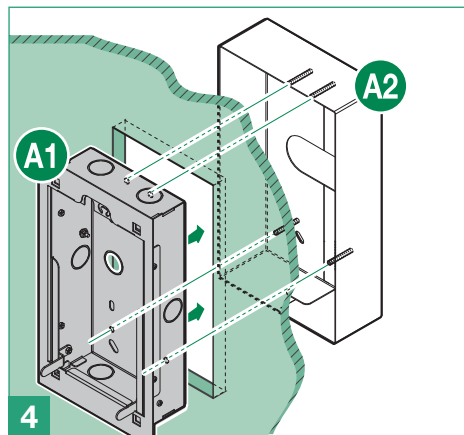

- Ⓜ ES Instalación de pared
- Ⓜ PT Instalação de parede
- Ⓜ RU Настенная установка
- Ⓜ TR Duvara monte
- Ⓜ PL Montaż na ścianie

- Ⓘ Montaggio pulsantiera su cartongesso e a pannello
- Ⓔ Keypad mounting on plasterboard and panel
- Ⓕ Montage platine sur placoplâtre et sur panneau
- Ⓖ Montage van deurstation op gipswanden of paneel
- Ⓗ Montage der Tüystation auf Gipskarton und Paneel

	A	B
IX9170	135 mm	243 mm
IX9171	135 mm	349 mm
IX9172	135 mm	456 mm
IX9173	201 mm	375 mm
IX9174	201 mm	482 mm
IX9175	288 mm	429 mm

IX9170	IX9171	IX9172	IX9173	IX9174	IX9175	
x	155 mm		221,5 mm		308 mm	
y	267,5 mm	374 mm	480,5 mm	400,5 mm	507 mm	454 mm
z	64 mm					