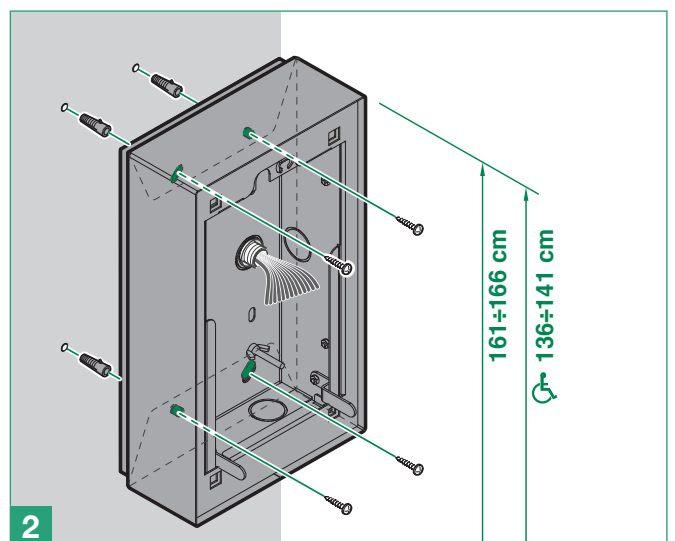

IT MANUALE TECNICO	EN TECHNICAL MANUAL	FR MANUEL TECHNIQUE	NL TECHNISCHE HANDLEIDING	DE TECHNISCHES HANDBUCH
ES MANUAL TÉCNICO	PT MANUAL TÉCNICO	RU ТЕХНИЧЕСКОМУ РУКОВОДСТВУ	TR TEKNIK KILAVUZU	PL INSTRUKCJA TECHNICZNA

Custodia da parete per pulsantiera serie Switch
Surface-mounted housing for entrance panel, Switch series
Boîtier mural pour platine série Switch
Wandbehuizing voor Switch deurstation
Aufputzgehäuse für die Türstation der Serie Switch
Caja de pared para placa de calle serie Switch
Cobertura de parede para botoneira série Switch
Настенный кожух для пульта серии Switch
Switch serisi tuş paneli için duvar kutusu
Obudowa naścienna do panelu przyciskowego serii Switch

Art.
IX9170
IX9171
IX9172
IX9173
IX9174
IX9175

Comelit®
Passion. Technology. Design.

- Ⓜ IT Installazione a parete
- Ⓜ EN Wall-mounted
- Ⓜ FR Montage en saillie
- Ⓜ NL Opbouw
- Ⓜ DE Aufputzmontage

- Ⓜ ES Instalación de pared
- Ⓜ PT Instalação de parede
- Ⓜ RU Настенная установка
- Ⓜ TR Duvara monte
- Ⓜ PL Montaż na ścianie