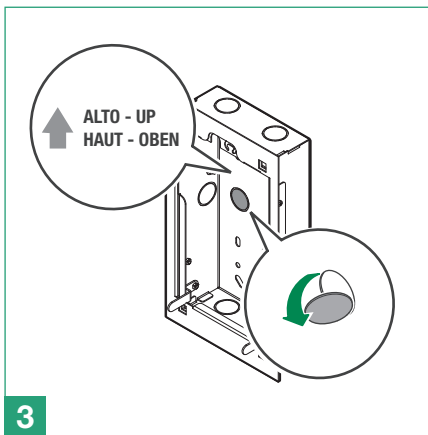

- Ⓘ Montaggio pulsantiera su cartongesso e a pannello
- Ⓔ Keypad mounting on plasterboard and panel
- Ⓕ Montage platine sur placoplâtre et sur panneau
- Ⓖ Montage van deurstation op gipswanden of paneel
- Ⓗ Montage der Tüystation auf Gipskarton und Paneel

- Ⓔ Montaje de la placa de calle en pladur y en panel
- Ⓕ Montagem da botoneira em pladur e painel
- Ⓖ Монтаж пульта на гипсокартон и панель
- Ⓗ Alçı levha ve panel üzerine tuş paneli montajı
- Ⓘ Montaż panelu przyciskowego na płycie kartonowo-gipsowej i na panelu

	A	B
IX9170	135 mm	243 mm
IX9171	135 mm	349 mm
IX9172	135 mm	456 mm
IX9173	201 mm	375 mm
IX9174	201 mm	482 mm
IX9175	288 mm	429 mm