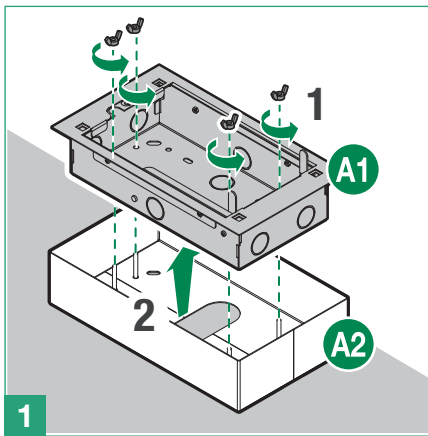

- Ⓘ Montaggio pulsantiera su cartongesso e a pannello
- Ⓔ Keypad mounting on plasterboard and panel
- Ⓕ Montage platine sur placoplâtre et sur panneau
- Ⓖ Montage van deurstation op gipswanden of paneel
- Ⓗ Montage der Tüystation auf Gipskarton und Paneel

- Ⓔ Montaje de la placa de calle en pladur y en panel
- Ⓕ Montagem da botoneira em pladur e painel
- Ⓖ Монтаж пульта на гипсокартон и панель
- Ⓗ Alçı levha ve panel üzerine tuş paneli montajı
- Ⓘ Montaż panelu przyciskowego na płycie kartonowo-gipsowej i na panelu

	A	B
IX9170	135 mm	243 mm
IX9171	135 mm	349 mm
IX9172	135 mm	456 mm
IX9173	201 mm	375 mm
IX9174	201 mm	482 mm
IX9175	288 mm	429 mm