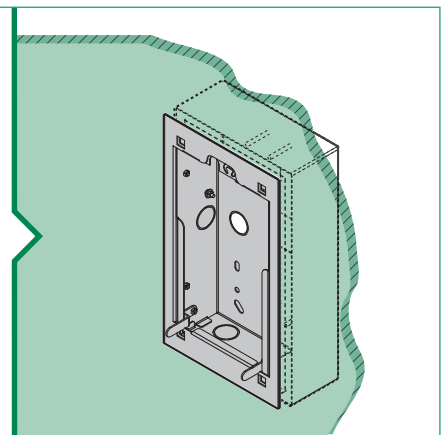

- Ⓘ Montaggio pulsantiera su cartongesso e a pannello
- Ⓔ Keypad mounting on plasterboard and panel
- Ⓕ Montage platine sur placoplâtre et sur panneau
- Ⓖ Montage van deurstation op gipswanden of paneel
- Ⓗ Montage der Tüystation auf Gipskarton und Paneel

- Ⓔ Montaje de la placa de calle en pladur y en panel
- Ⓕ Montagem da botoneira em pladur e painel
- Ⓖ Монтаж пульта на гипсокартон и панель
- Ⓗ Alçı levha ve panel üzerine tuş paneli montajı
- Ⓘ Montaż panelu przyciskowego na płycie kartonowo-gipsowej i na panelu

	A	B
IX9170	135 mm	243 mm
IX9171	135 mm	349 mm
IX9172	135 mm	456 mm
IX9173	201 mm	375 mm
IX9174	201 mm	482 mm
IX9175	288 mm	429 mm