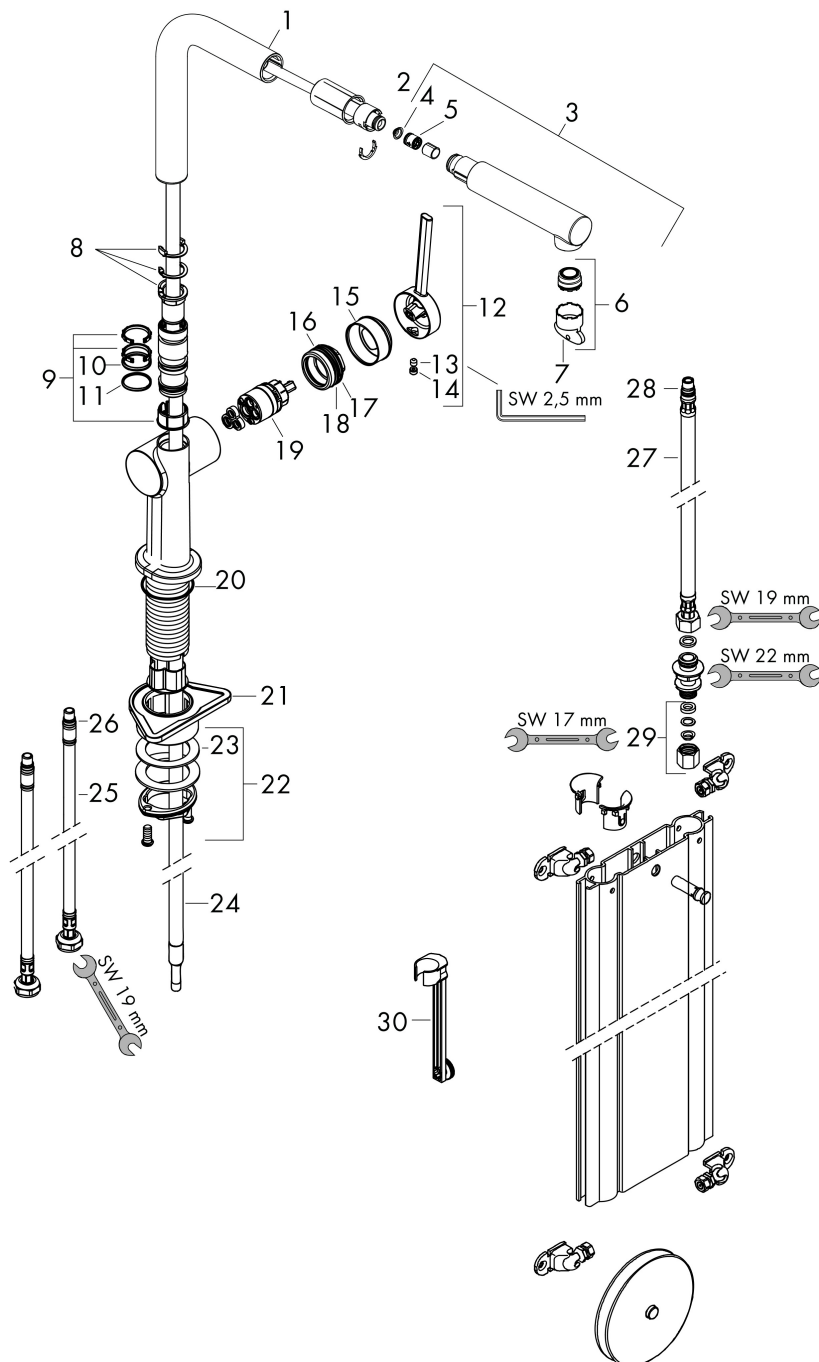

Merk hansgrohe
 Artikelnaam **Talis M54** ééngreeps keukenmengkraan 270 met uittrekbare uitloop en sBox
 Art.nr. 72809670
 Oppervlakte Mat zwart
 Netto prijs 445,47 EUR

Stroomschema

Merk: hansgrohe
 Artikelnaam: **Talis M54** ééngreeps keukenmengkraan 270 met uittrekbare uitloop en sBox
 Art.nr.: 72809670
 Oppervlakte: Mat zwart
 Netto prijs: 445,47 EUR

Explosietekening voor bouwjaar: >04/20

Merk	hansgrohe
Artikelnaam	Talis M54 ééngreeps keukenmengkraan 270 met uittrekbare uitloop en sBox
Art.nr.	72809670
Oppervlakte	Mat zwart
Netto prijs	445,47 EUR

Onderdelen voor bouwjaar: >04/20

Pos	Beschrijving	Art.nr.	Prijs
1	uitloop compl.	93749670	78,00
2	O-ring 8x2	98112000	3,00
3	vuistdouche	93751670	96,50
4	zeef	98516000	4,80
5	terugslagklep DW 10	96456000	7,70
6	straalschijf	93748000	20,40
7	servicesleutel	93750000	7,70
8	aanslagringset (60° / 110° / 150°)	94911000	12,70
9	stelringset	98365000	7,70
10	O-ring 19x2	98426000	3,00
11	O-ring 20x1,5	98197000	3,00
12	greep	93736670	49,10
13	inbusschroef M5x5	98446000	3,00
14	greepstop	93735610	7,70
15	afdekkap	93737670	49,10
16	moer	93738000	40,60
17	O-ring 29x2	98391000	3,00
18	O-ring 30x1,5	98433000	3,00
19	kardoes compl.	93740000	78,40
20	O-ring 35x3	98052000	3,00
21	bevestigingsmateriaal	97523000	4,80
22	schachtbevestigingsset compl. (Ø 34)	95049000	12,70
23	stelring	97548000	3,00
24	slang	93815000	91,50
25	aansluitslang 900 mm M8x0,75 G3/8	93746000	32,70
26	O-ring 6,6x1,6	93019000	3,00
27	aansluitslang 450 mm M8x0,75 G3/8	97206000	25,70
28	O-ring 7x1,5	98422000	3,00
29	klemverbinding	96099000	7,70
30	verlengset	43333000	26,92