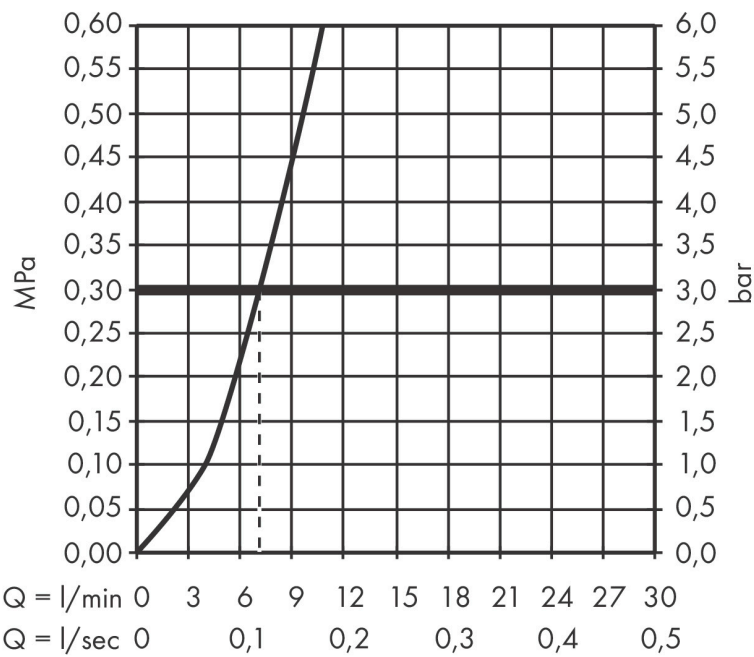

Merk hansgrohe
 Artikelnaam **Talis M54** ééngreeps keukenmengkraan 270 met uittrekbare uitloop en sBox
 Art.nr. 72809670
 Oppervlakte Mat zwart
 Netto prijs 445,47 EUR

Stroomschema

Merk: hansgrohe
 Artikelnaam: **Talis M54** ééngreeps keukenmengkraan 270 met uittrekbare uitloop en sBox
 Art.nr.: 72809670
 Oppervlakte: Mat zwart
 Netto prijs: 445,47 EUR

Explosietekening voor bouwjaar: >04/20

Merk	hansgrohe
Artikelnaam	Talis M54 ééngreeps keukenmengkraan 270 met uittrekbare uitloop en sBox
Art.nr.	72809670
Oppervlakte	Mat zwart
Netto prijs	445,47 EUR

Onderdelen voor bouwjaar: >04/20

Pos	Beschrijving	Art.nr.	Prijs
1	uitloop compl.	93749670	78,00
2	O-ring 8x2	98112000	3,00
3	vuistdouche	93751670	96,50
4	zeef	98516000	4,80
5	terugslagklep DW 10	96456000	7,70
6	straalschijf	93748000	20,40
7	servicesleutel	93750000	7,70
8	aanslagringset (60° / 110° / 150°)	94911000	12,70
9	stelringset	98365000	7,70
10	O-ring 19x2	98426000	3,00
11	O-ring 20x1,5	98197000	3,00
12	greep	93736670	49,10
13	inbusschroef M5x5	98446000	3,00
14	greepstop	93735610	7,70
15	afdekkap	93737670	49,10
16	moer	93738000	40,60
17	O-ring 29x2	98391000	3,00
18	O-ring 30x1,5	98433000	3,00
19	kardoes compl.	93740000	78,40
20	O-ring 35x3	98052000	3,00
21	bevestigingsmateriaal	97523000	4,80
22	schachtbevestigingsset compl. (Ø 34)	95049000	12,70
23	stelring	97548000	3,00
24	slang	93815000	91,50
25	aansluitslang 900 mm M8x0,75 G3/8	93746000	32,70
26	O-ring 6,6x1,6	93019000	3,00
27	aansluitslang 450 mm M8x0,75 G3/8	97206000	25,70
28	O-ring 7x1,5	98422000	3,00
29	klemverbinding	96099000	7,70
30	verlengset	43333000	26,92