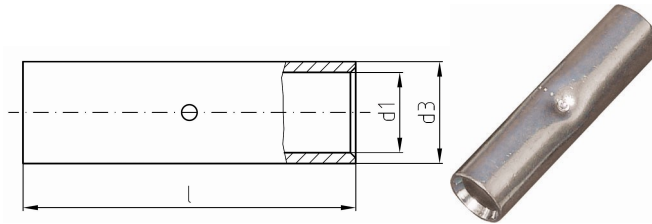

intercable

Datasheet Kabelschoen 120mm²

Artikelnummer	ICR120V
Doorsnede Kabel	120mm ²
Gatmaat	M
Materiaal	CU-HCP 99,95% vlgns DIN EN 13600
Afwerking	Galvanisch vertind

Maten:

D1	15mm
D3	20mm
L	65mm
Gewicht	7.88 kg/100