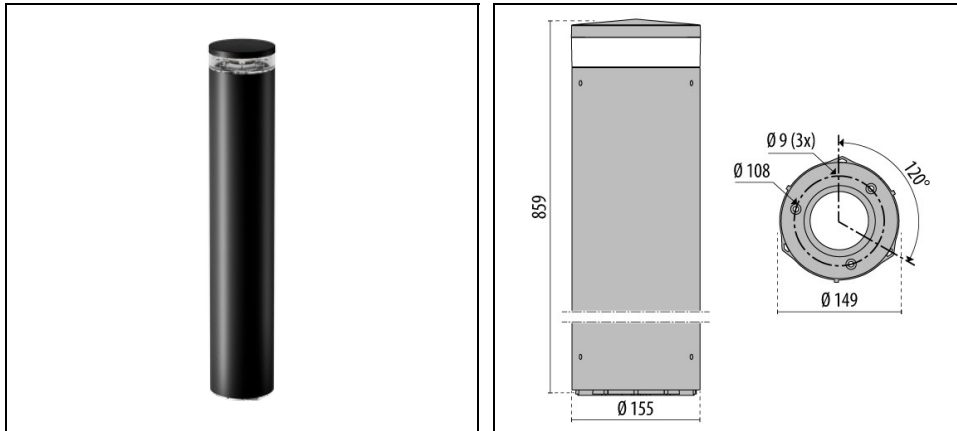

INDEX+ 86 C/EW

Bestelnr. 3121551

Omschrijving

Serie mastarmaturen voor buiten, bestaande uit:

- Kap van spuitgiet aluminium gelakt na chemische conversiebehandeling van het oppervlak ISO 9227/12944 - ISO 9223 (C5)
- Kolom van geëxtrudeerd aluminium gelakt met polyester poeder ISO 9227/12944 - ISO 9223 (C5)
- Afscherming van transparant Uv-bestendig polycarbonaat
- De optische unit zorgt voor specifieke lichtverdelingen. Ontworpen met superieure passieve koeling en maximale slagvastheid
- Koellichaam van aluminium
- Pakking in slijtvast siliconen
- Deksel kabelvak in technopolymeer
- Schroeven van roestvrij staal
- Ieder armatuur is voorzien van twee scheurbestendige wartels IP 68 voor aansluiting op het lichtnet van een enkele armatuur of in een doorlopende rij
- Basis voor bevestiging aan de vloer van spuitgietaluminium met polyester poedercoating na chemische conversiebehandeling van het oppervlak
- Robuuste vloermontagevoeten van RVS AISI 304 zijn als accessoire verkrijgbaar. Deze worden aanbevolen voor montage in openbare gebieden
- Voor installatie in gietbeton zijn RVS ankerbouten als accessoire verkrijgbaar, die bij de standaard voet van spuitgiet aluminium en de vloermontagevoet HU (voor zwaar gebruik) passen

Product gegevens

ETIM Groep:	EG000027	ETIM Klasse:	EC000301
-------------	----------	--------------	----------

Algemene informatie

Lamphouder:	LED	Lichtbron:	
Nominale lichtstroom [lm]:	3120	Reële lichtstroom [lm]:	2120
Armatuur wattage [W]:	17 W	Specifieke lichtstroom [lm/W]:	125
CRI:	80	Kleurtemperatuur [K]:	4000
Kleur / Afwerking:	BK-81 / Zwart / Structuur mat	IP waarde:	IP65
Impact resistance / impact energy:	IK10 20J xx9	Beschermingsklasse:	II
Optiek:	C/EW - Cirkelvormige extra verspreidende	Nettogewicht [kg]:	5,226
Totale diameter [mm]:	154	Totale hoogte [mm]:	860