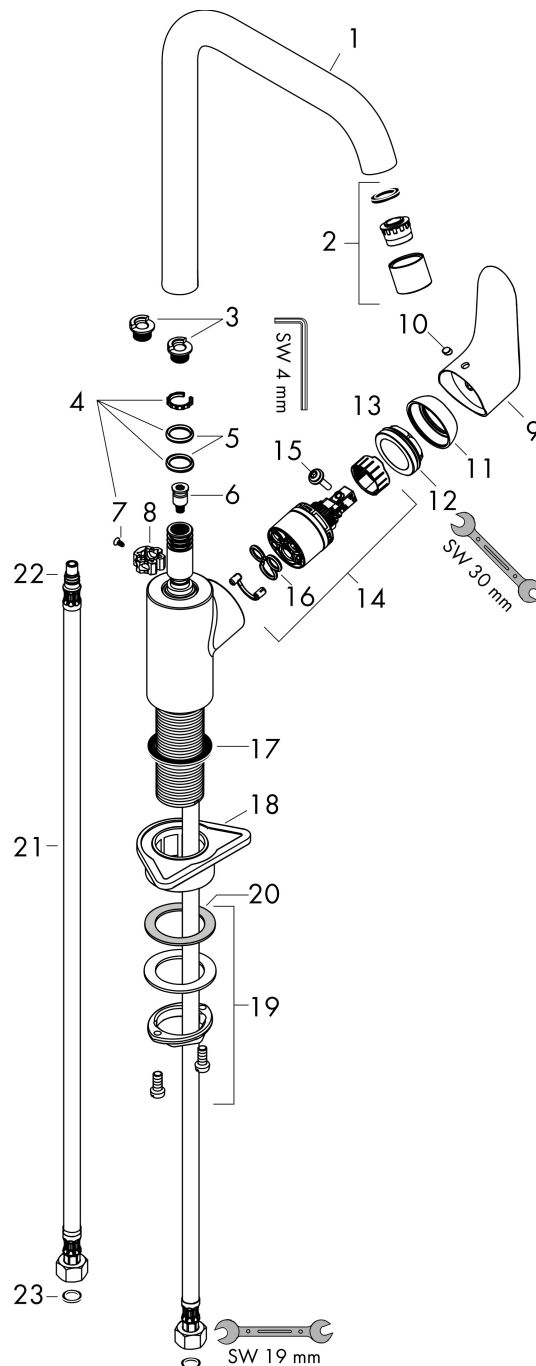

Kenmerken

- draaibereik 110°, 150° of 360°, instelbaar in 3 standen
- laminaire straal
- maximale doorstroomhoeveelheid bij 3 bar: 4,6 l/min
- keramisch kardoos
- eenvoudige montage dankzij de G 3/8 flexibele aansluitslangen
- EU taxonomie: max 6l/min - draagt substantieel bij aan duurzaamheid

Maat tekeningen

Technologie

Straalsoorten

Merk hansgrohe
 Artikelnaam **Focus M41** ééngreeps keukenmengkraan 260 EcoSmart
 Art.nr. 31821800
 Oppervlakte rvs look
 Netto prijs 284,40 EUR

Stroomschema

| | |
|-------------|---|
| Merk | hansgrohe |
| Artikelnaam | Focus M41 ééngreeps keukenmengkraan 260 EcoSmart |
| Art.nr. | 31821800 |
| Oppervlakte | rvs look |
| Netto prijs | 284,40 EUR |

Explosietekening voor bouwjaar: >10/19

| | |
|-------------|---|
| Merk | hansgrohe |
| Artikelnaam | Focus M41 ééngreeps keukenmengkraan 260 EcoSmart |
| Art.nr. | 31821800 |
| Oppervlakte | rvs look |
| Netto prijs | 284,40 EUR |