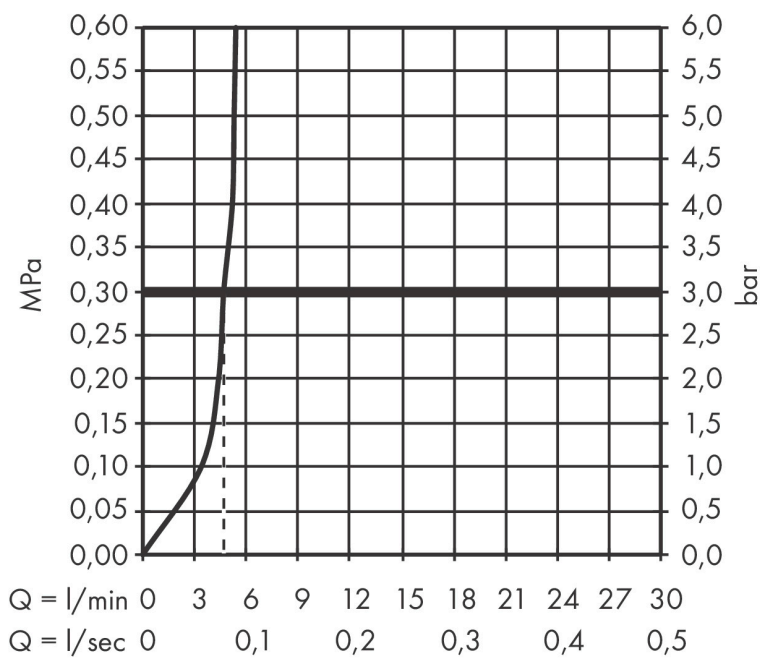

Kenmerken

- draaibereik 110°, 150° of 360°, instelbaar in 3 standen
- laminaire straal
- maximale doorstroomhoeveelheid bij 3 bar: 4,6 l/min
- keramisch kardoos
- eenvoudige montage dankzij de G 3/8 flexibele aansluitslangen
- EU taxonomie: max 6l/min - draagt substantieel bij aan duurzaamheid

Maat tekeningen

Technologie

Straalsoorten

Merk hansgrohe
 Artikelnaam **Focus M41** ééngreeps keukenmengkraan 260 EcoSmart
 Art.nr. 31821800
 Oppervlakte rvs look
 Netto prijs 284,40 EUR

Stroomschema

| | |
|-------------|---|
| Merk | hansgrohe |
| Artikelnaam | Focus M41 ééngreeps keukenmengkraan 260 EcoSmart |
| Art.nr. | 31821800 |
| Oppervlakte | rvs look |
| Netto prijs | 284,40 EUR |

Explosietekening voor bouwjaar: >10/19

| | |
|-------------|---|
| Merk | hansgrohe |
| Artikelnaam | Focus M41 ééngreeps keukenmengkraan 260 EcoSmart |
| Art.nr. | 31821800 |
| Oppervlakte | rvs look |
| Netto prijs | 284,40 EUR |