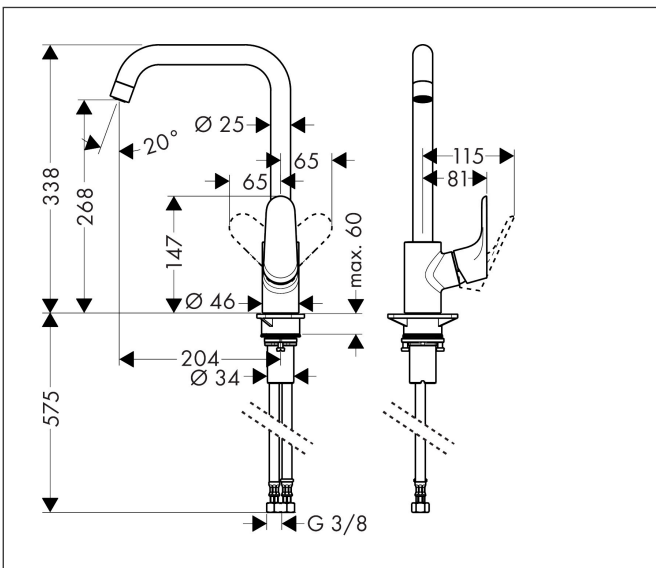

| | |
|-------------|---|
| Merk | hansgrohe |
| Artikelnaam | Focus M41 ééngreeps keukenmengkraan 260 EcoSmart |
| Art.nr. | 31821800 |
| Oppervlakte | rvs look |
| Netto prijs | 284,40 EUR |

Product foto

Kenmerken

- draaibereik 110°, 150° of 360°, instelbaar in 3 standen
- laminaire straal
- maximale doorstroomhoeveelheid bij 3 bar: 4,6 l/min
- keramisch kardoos
- eenvoudige montage dankzij de G 3/8 flexibele aansluitslangen
- EU taxonomie: max 6l/min - draagt substantieel bij aan duurzaamheid

Maat tekeningen

Technologie

Straalsoorten

Merk hansgrohe
 Artikelnaam **Focus M41** ééngreeps keukenmengkraan 260 EcoSmart
 Art.nr. 31821800
 Oppervlakte rvs look
 Netto prijs 284,40 EUR

Stroomschema

| | |
|-------------|---|
| Merk | hansgrohe |
| Artikelnaam | Focus M41 ééngreeps keukenmengkraan 260 EcoSmart |
| Art.nr. | 31821800 |
| Oppervlakte | rvs look |
| Netto prijs | 284,40 EUR |

Explosietekening voor bouwjaar: >10/19

| | |
|-------------|---|
| Merk | hansgrohe |
| Artikelnaam | Focus M41 ééngreeps keukenmengkraan 260 EcoSmart |
| Art.nr. | 31821800 |
| Oppervlakte | rvs look |
| Netto prijs | 284,40 EUR |