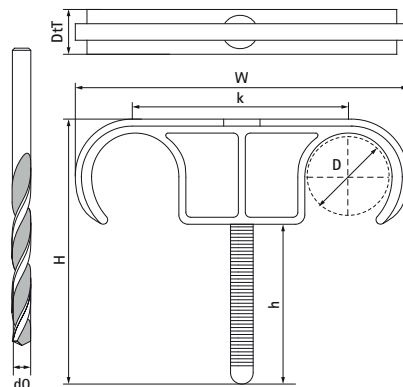

Walraven Dubbele Plugklem

(01518)

Voor vloerverwarming

Voordelen & kenmerken

- voor bevestiging van buis-in-buisleidingen vóór het storten van de afwerkvloer
- materiaal: PA (polyamide)

Productnummer	Totale hoogte	Totale breedte	Totale diepte	Max. aantal buizen	Diameter boorgat	Hoogte
Referentie letter	<i>H</i>	<i>W</i>	<i>DtT</i>		<i>d0</i>	<i>h</i>
Eenheid beschrijving	<i>mm</i>	<i>mm</i>	<i>mm</i>		<i>mm</i>	<i>mm</i>
3911220	48	51	10	2	6	30
3911225	60	77	10	2	6	35