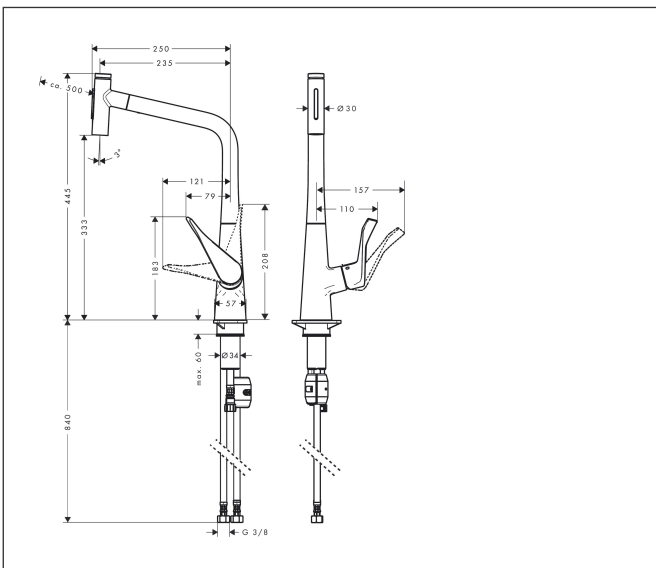

Merk	hansgrohe
Artikelnaam	Metris Select M71 ééngreeps keukenmengkraan met uittrekbare vuistdouche
Art.nr.	73820000
Oppervlakte	chrom
Netto prijs	646,68 EUR

Product foto

Maat tekeningen

Kenmerken

- draaibereik verstelbaar in 2 stappen tot 110° / 150°
- laminaire straal, douchestraal
- douchestraal is vast te zetten, wisseling van straal door één druk op de knop en straal wordt uitgezet door het sluiten van de greep.
- Select knop voor comfortabel aan- en uitzetten van de kraan tijdens gebruik
- MagFit magnetische douchehouder
- maximale doorstroomhoeveelheid bij 3 bar: 8 l/min
- keramisch kardoes
- eenvoudige montage dankzij de G 3/8 flexibele aansluitslangen
- verlengstuk lengte tot 50 cm

Technologie

Straalsoorten

Merk hansgrohe
 Artikelnaam **Metris Select M71** ééngreeps keukenmengkraan met uittrekbare vuistdouche
 Art.nr. 73820000
 Oppervlakte chroom
 Netto prijs 646,68 EUR

Stroomschema

Merk hansgrohe
 Artikelnaam **Metris Select M71** ééngreeps keukenmengkraan met uittrekbare vuistdouche
 Art.nr. 73820000
 Oppervlakte chroom
 Netto prijs 646,68 EUR

Explosietekening voor bouwjaar: >10/19