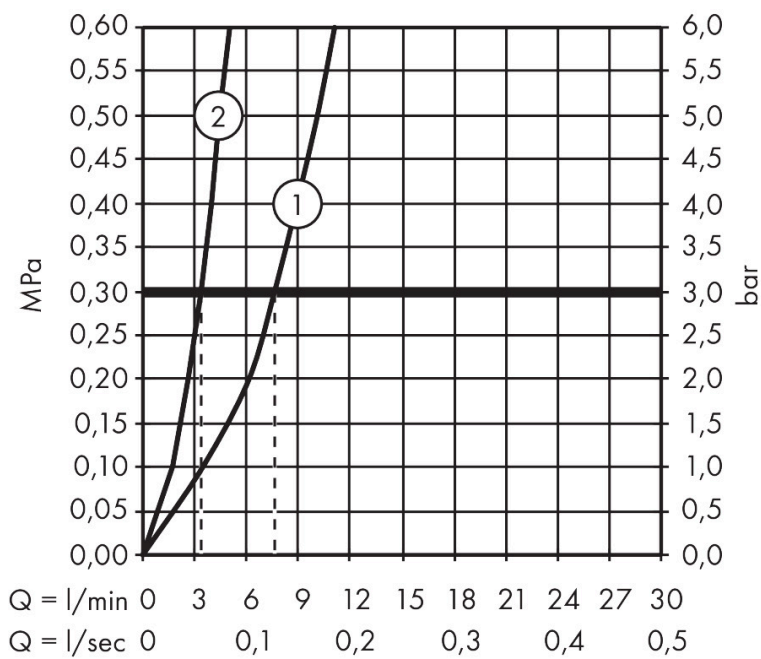

Technologie

Straalsoorten

Merk hansgrohe
 Artikelnaam **Metris Select M71** ééngreeps keukenmengkraan met uittrekbare vuistdouche
 Art.nr. 73820000
 Oppervlakte chroom
 Netto prijs 646,68 EUR

Stroomschema