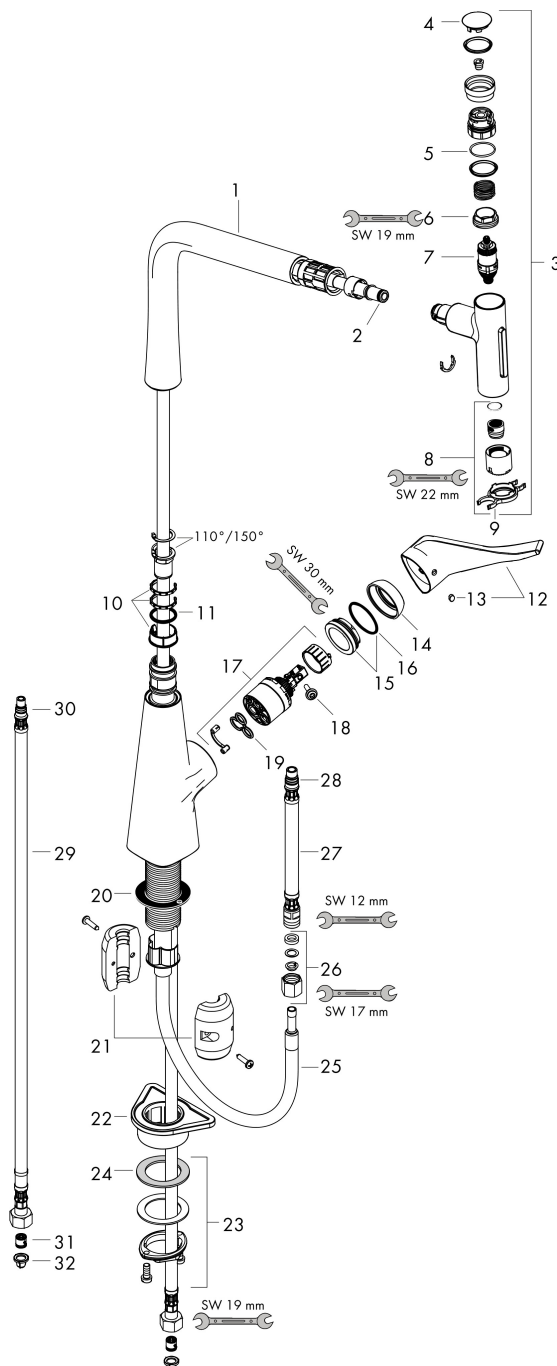

Merk	hansgrohe
Artikelnaam	Metris Select M71 ééngreeps keukenmengkraan met uittrekbare vuistdouche
Art.nr.	73820000
Oppervlakte	chrom
Netto prijs	646,68 EUR

Product foto

Maat tekeningen

Kenmerken

- draaibereik verstelbaar in 2 stappen tot 110° / 150°
- laminaire straal, douchestraal
- douchestraal is vast te zetten, wisseling van straal door één druk op de knop en straal wordt uitgezet door het sluiten van de greep.
- Select knop voor comfortabel aan- en uitzetten van de kraan tijdens gebruik
- MagFit magnetische douchehouder
- maximale doorstroomhoeveelheid bij 3 bar: 8 l/min
- keramisch kardoes
- eenvoudige montage dankzij de G 3/8 flexibele aansluitslangen
- verlengstuk lengte tot 50 cm

Merk hansgrohe
 Artikelnaam **Metris Select M71** ééngreeps keukenmengkraan met uittrekbare vuistdouche
 Art.nr. 73820000
 Oppervlakte chroom
 Netto prijs 646,68 EUR

Explosietekening voor bouwjaar: >10/19