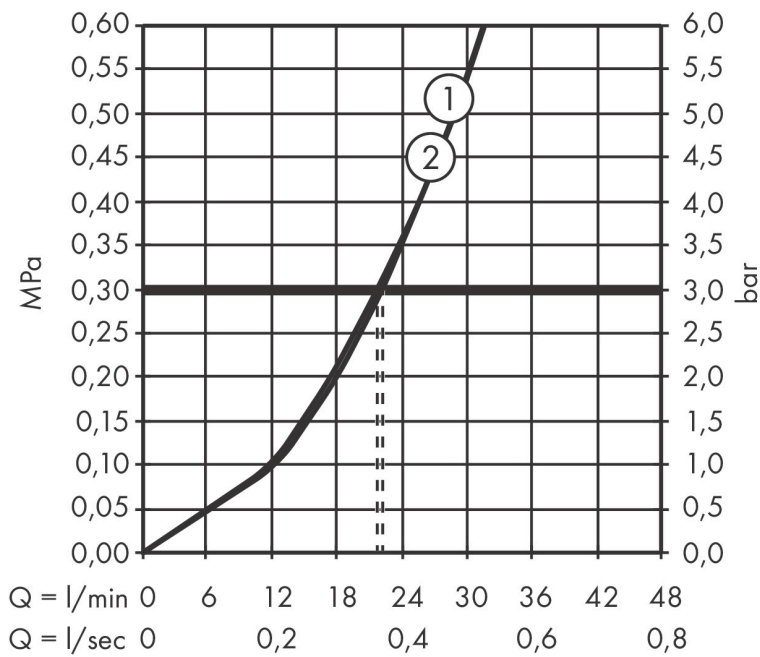

Merk	hansgrohe
Artikelnaam	ShowrSelect Comfort S thermostaat inbouw voor 2 functies
Art.nr.	15554000
Oppervlakte	chrom
Netto prijs	774,80 EUR

Product foto

Maat tekeningen

Kenmerken

- gelijktijdig gebruik van verschillende functies
- comfortabel in-/uitschakelen van douches met grote Select-knop
- waterhoeveelheidsregeling met stop-functie
- thermostaatkardoes, start-/stopkraan
- maximale doorstroomhoeveelheid bij 1 bar: 12,7 l/min
- maximale doorstroomhoeveelheid bij 3 bar: 22,1 l/min
- waterdoorstroom onderuitgang: 20 l/min
- rozet kan worden uitgelijnd met +/- 3°
- eenvoudige installatie dankzij voorgemonteerd functieblok
- grepen altijd op dezelfde hoogte ongeacht de installatiediepte van het inbouwdeel
- Veiligheidsblokkering bij 40°C
- temperatuurbegrenzing instelbaar
- de thermostaat biedt de mogelijkheid tot thermische desinfectie
- materiaal knop: metaal
- materiaal grepen: metaal
- aansluiting: inbouwdeel iBox universal 2 (# 01500180)
- thermostaat wordt geleverd met knoppen Rain klein, Rain groot, handdouche, Waterval, bad

Technologie

Certificaat

Merk hansgrohe
 Artikelnaam **ShowSelect Comfort S** thermostaat inbouw voor 2 functies
 Art.nr. 15554000
 Oppervlakte chroom
 Netto prijs 774,80 EUR

Benodigde onderdelen

Product foto	Artikelnaam	Art.nr.	Prijs
	hansgrohe Inbouwdeel	01500180	130,00

Merk hansgrohe
 Artikelnaam **ShowSelect Comfort S** thermostaat inbouw voor 2 functies
 Art.nr. 15554000
 Oppervlakte chroom
 Netto prijs 774,80 EUR

Stroomschema

1 Uitgang 1
 2 Uitgang 2

Merk	hansgrohe
Artikelnaam	ShowSelect Comfort S thermostaat inbouw voor 2 functies
Art.nr.	15554000
Oppervlakte	chrom
Netto prijs	774,80 EUR

Explosietekening voor bouwjaar: >09/23

Merk	hansgrohe
Artikelnaam	ShowrSelect Comfort S thermostaat inbouw voor 2 functies
Art.nr.	15554000
Oppervlakte	chrom
Netto prijs	774,80 EUR

Onderdelen voor bouwjaar: >09/23