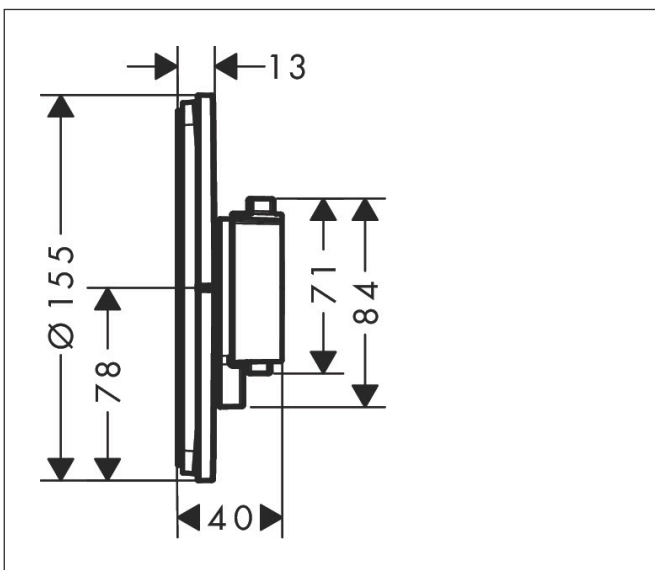

Merk	hansgrohe
Artikelnaam	ShowrSelect Comfort S thermostaat inbouw voor 2 functies
Art.nr.	15554000
Oppervlakte	chrom
Netto prijs	774,80 EUR

Product foto

Maat tekeningen

Kenmerken

- gelijktijdig gebruik van verschillende functies
- comfortabel in-/uitschakelen van douches met grote Select-knop
- waterhoeveelheidsregeling met stop-functie
- thermostaatkardoes, start-/stopkraan
- maximale doorstroomhoeveelheid bij 1 bar: 12,7 l/min
- maximale doorstroomhoeveelheid bij 3 bar: 22,1 l/min
- waterdoorstroom onderuitgang: 20 l/min
- rozet kan worden uitgelijnd met +/- 3°
- eenvoudige installatie dankzij voorgemonteerd functieblok
- grepen altijd op dezelfde hoogte ongeacht de installatiediepte van het inbouwdeel
- Veiligheidsblokkering bij 40°C
- temperatuurbegrenzing instelbaar
- de thermostaat biedt de mogelijkheid tot thermische desinfectie
- materiaal knop: metaal
- materiaal grepen: metaal
- aansluiting: inbouwdeel iBox universal 2 (# 01500180)
- thermostaat wordt geleverd met knoppen Rain klein, Rain groot, handdouche, Waterval, bad

Technologie

Certificaat

Merk hansgrohe
 Artikelnaam **ShowSelect Comfort S** thermostaat inbouw voor 2 functies
 Art.nr. 15554000
 Oppervlakte chroom
 Netto prijs 774,80 EUR

Benodigde onderdelen

Product foto	Artikelnaam	Art.nr.	Prijs
	hansgrohe Inbouwdeel	01500180	130,00

Merk hansgrohe
 Artikelnaam **ShowSelect Comfort S** thermostaat inbouw voor 2 functies
 Art.nr. 15554000
 Oppervlakte chroom
 Netto prijs 774,80 EUR

Stroomschema

1 Uitgang 1
 2 Uitgang 2

Merk	hansgrohe
Artikelnaam	ShowSelect Comfort S thermostaat inbouw voor 2 functies
Art.nr.	15554000
Oppervlakte	chrom
Netto prijs	774,80 EUR

Explosietekening voor bouwjaar: >09/23

Merk	hansgrohe
Artikelnaam	ShowrSelect Comfort S thermostaat inbouw voor 2 functies
Art.nr.	15554000
Oppervlakte	chrom
Netto prijs	774,80 EUR

Onderdelen voor bouwjaar: >09/23