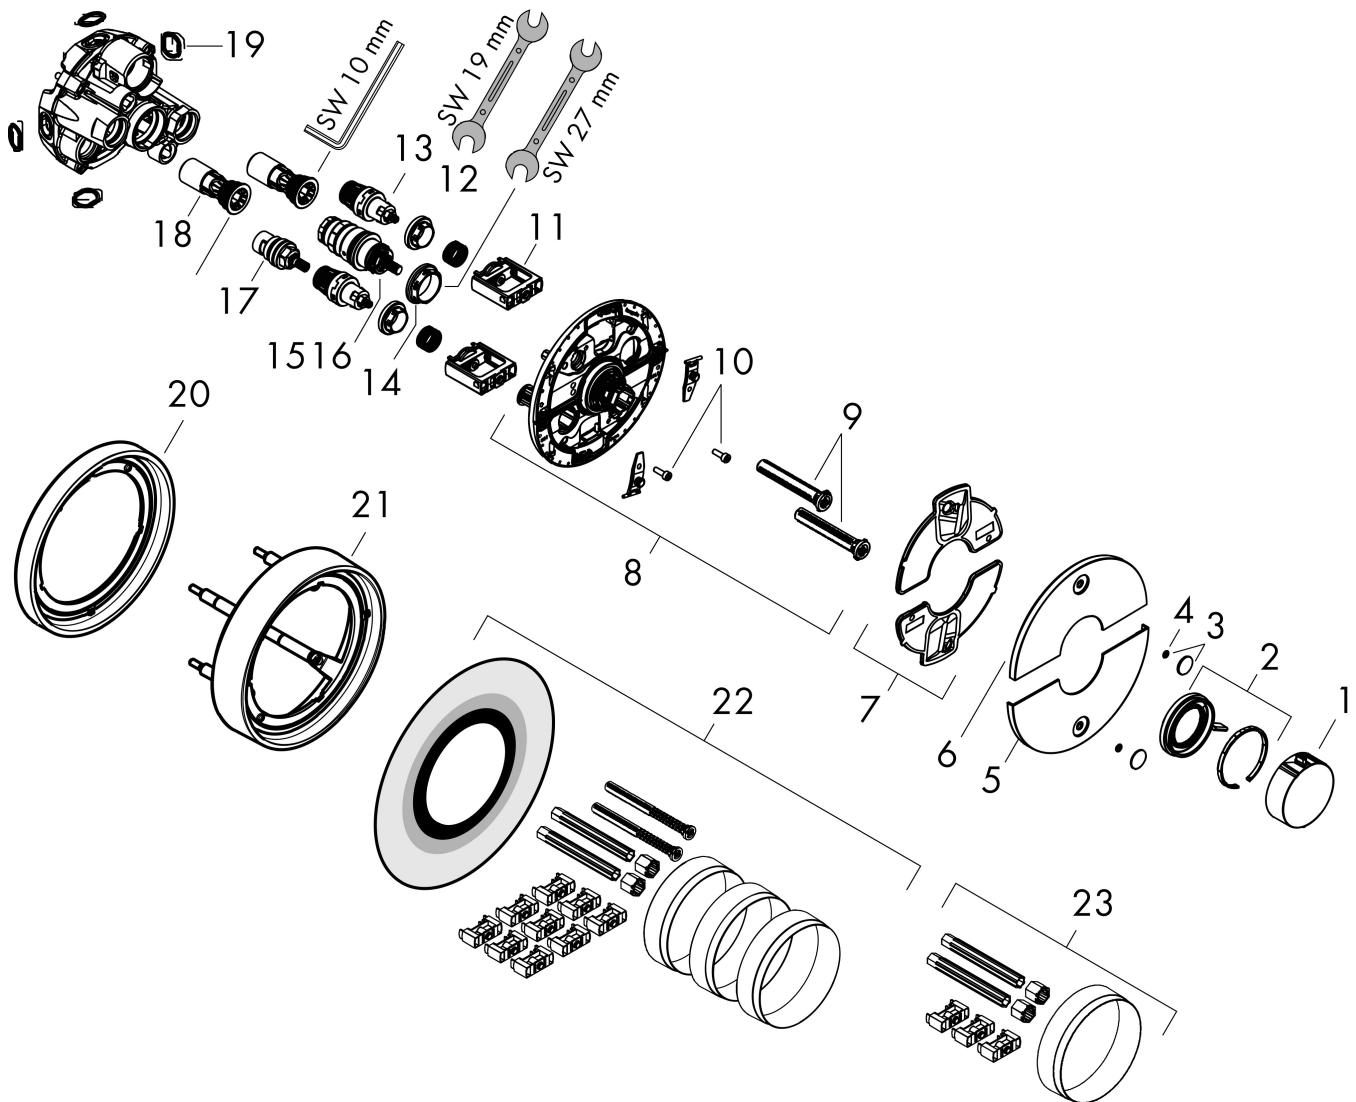

Merk	hansgrohe
Artikelnaam	ShowSelect Comfort S thermostaat inbouw voor 2 functies
Art.nr.	15554000
Oppervlakte	chrom
Netto prijs	774,80 EUR

Explosietekening voor bouwjaar: >09/23