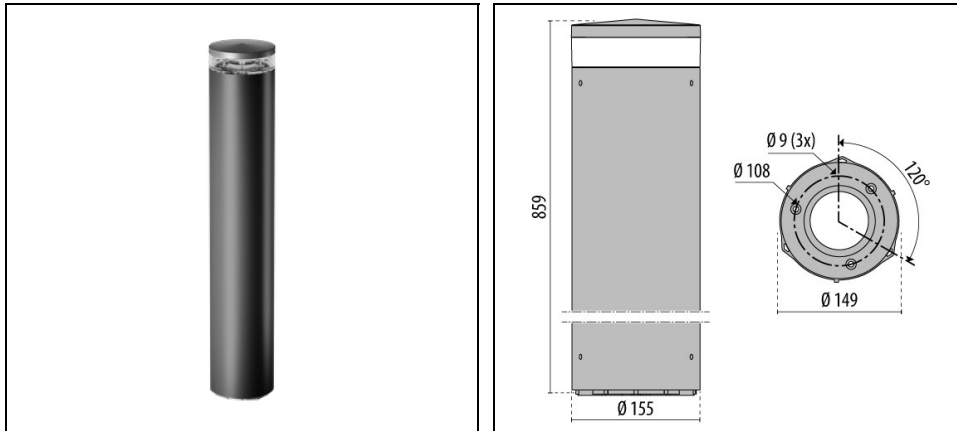

INDEX+ 86 C/EW

Bestelnr. 3121553

Omschrijving

Serie mastarmaturen voor buiten, bestaande uit:

- Kap van spuitgiet aluminium gelakt na chemische conversiebehandeling van het oppervlak ISO 9227/12944 - ISO 9223 (C5)
- Kolom van geëxtrudeerd aluminium gelakt met polyester poeder ISO 9227/12944 - ISO 9223 (C5)
- Afscherming van transparant Uv-bestendig polycarbonaat
- De optische unit zorgt voor specifieke lichtverdelingen. Ontworpen met superieure passieve koeling en maximale slagvastheid
- Koellichaam van aluminium
- Pakking in slijtvast siliconen
- Deksel kabelvak in technopolymeer
- Schroeven van roestvrij staal
- Ieder armatuur is voorzien van twee scheurbestendige wartels IP 68 voor aansluiting op het lichtnet van een enkele armatuur of in een doorlopende rij
- Basis voor bevestiging aan de vloer van spuitgietaluminium met polyester poedercoating na chemische conversiebehandeling van het oppervlak
- Robuuste vloermontagevoeten van RVS AISI 304 zijn als accessoire verkrijgbaar. Deze worden aanbevolen voor montage in openbare gebieden
- Voor installatie in gietbeton zijn RVS ankerbouten als accessoire verkrijgbaar, die bij de standaard voet van spuitgiet aluminium en de vloermontagevoet HU (voor zwaar gebruik) passen

Product gegevens

ETIM Groep:	EG000027	ETIM Klasse:	EC000301
-------------	----------	--------------	----------

Algemene informatie

Lamphouder:	LED	Lichtbron:	
Nominale lichtstroom [lm]:	3120	Reële lichtstroom [lm]:	2120
Armatuur wattage [W]:	17 W	Specifieke lichtstroom [lm/W]:	125
CRI:	80	Kleurtemperatuur [K]:	4000
Kleur / Afwerking:	AN-g6 / Antraciet / Structuur mat	IP waarde:	IP65
Impact resistance / impact energy:	IK10 20J xx9	Beschermingsklasse:	II
Optiek:	C/EW - Cirkelvormige extra verspreidende	Nettogewicht [kg]:	5.233
Totale diameter [mm]:	154	Totale hoogte [mm]:	860