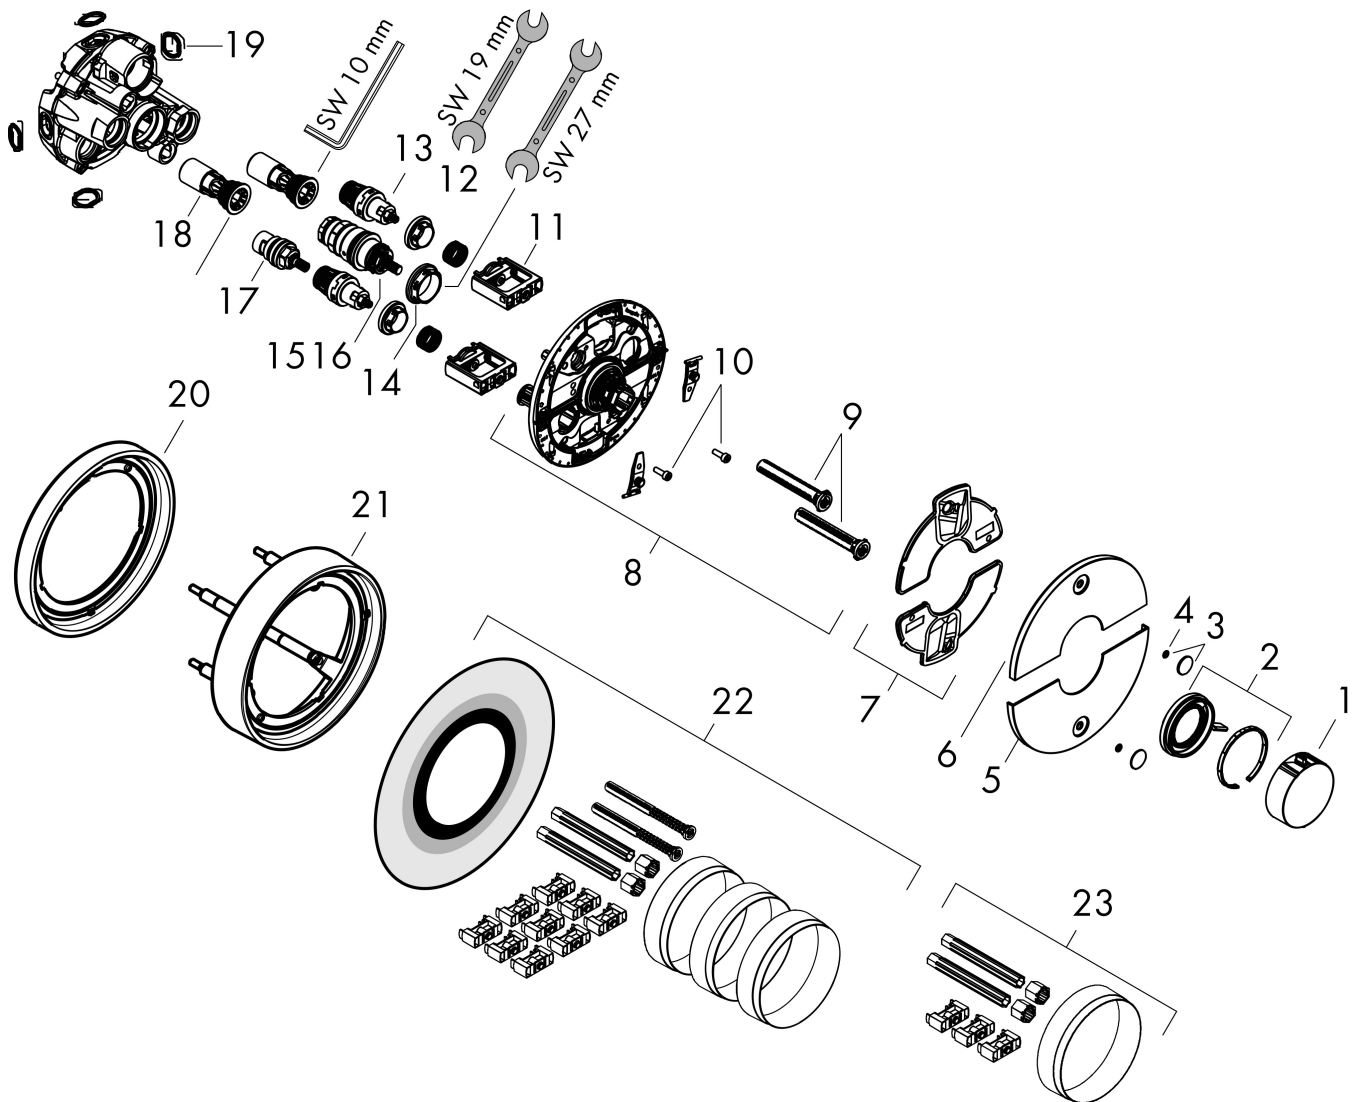

Merk	hansgrohe
Artikelnaam	ShowrSelect Comfort S thermostaat inbouw voor 2 functies
Art.nr.	15554140
Oppervlakte	Brushed Bronze
Netto prijs	1.162,72 EUR

Product foto

Maat tekeningen

Kenmerken

- gelijktijdig gebruik van verschillende functies
- comfortabel in-/uitschakelen van douches met grote Select-knop
- waterhoeveelheidsregeling met stop-functie
- thermostaatkardoes, start-/stopkraan
- maximale doorstroomhoeveelheid bij 1 bar: 12,7 l/min
- maximale doorstroomhoeveelheid bij 3 bar: 22,1 l/min
- waterdoorstroom onderuitgang: 20 l/min
- rozet kan worden uitgelijnd met +/- 3°
- eenvoudige installatie dankzij voorgemonteerd functieblok
- grepen altijd op dezelfde hoogte ongeacht de installatiediepte van het inbouwdeel
- Veiligheidsblokkering bij 40°C
- temperatuurbegrenzing instelbaar
- de thermostaat biedt de mogelijkheid tot thermische desinfectie
- materiaal knop: metaal
- materiaal grepen: metaal
- aansluiting: inbouwdeel iBox universal 2 (# 01500180)
- thermostaat wordt geleverd met knoppen Rain klein, Rain groot, handdouche, Waterval, bad

Stroomschema

1 Uitgang 1
 2 Uitgang 2

Merk	hansgrohe
Artikelnaam	ShowerSelect Comfort S thermostaat inbouw voor 2 functies
Art.nr.	15554140
Oppervlakte	Brushed Bronze
Netto prijs	1.162,72 EUR

Explosietekening voor bouwjaar: >09/23