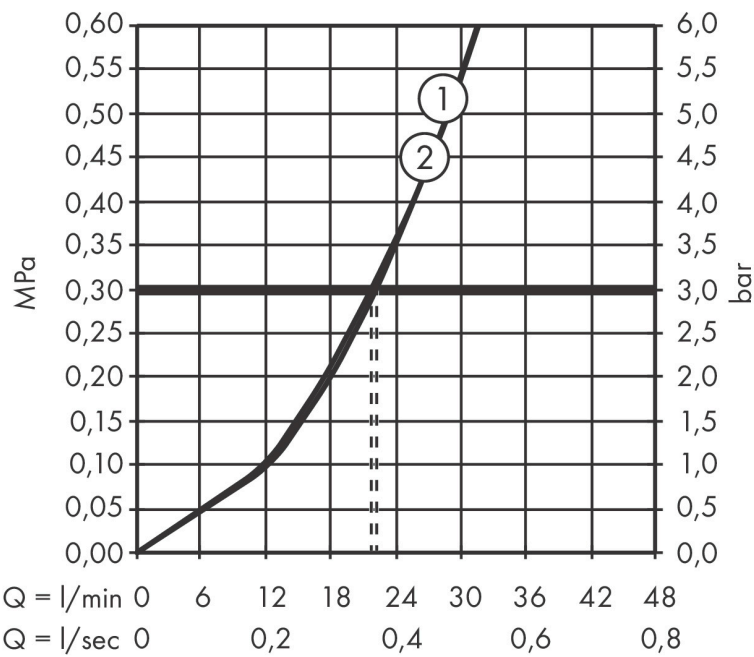

Merk	hansgrohe
Artikelnaam	ShowrSelect Comfort S thermostaat inbouw voor 2 functies
Art.nr.	15554140
Oppervlakte	Brushed Bronze
Netto prijs	1.162,72 EUR

Product foto

Maat tekeningen

Kenmerken

- gelijktijdig gebruik van verschillende functies
- comfortabel in-/uitschakelen van douches met grote Select-knop
- waterhoeveelheidsregeling met stop-functie
- thermostaatkardoes, start-/stopkraan
- maximale doorstroomhoeveelheid bij 1 bar: 12,7 l/min
- maximale doorstroomhoeveelheid bij 3 bar: 22,1 l/min
- waterdoorstroom onderuitgang: 20 l/min
- rozet kan worden uitgelijnd met +/- 3°
- eenvoudige installatie dankzij voorgemonteerd functieblok
- grepen altijd op dezelfde hoogte ongeacht de installatiediepte van het inbouwdeel
- Veiligheidsblokkering bij 40°C
- temperatuurbegrenzing instelbaar
- de thermostaat biedt de mogelijkheid tot thermische desinfectie
- materiaal knop: metaal
- materiaal grepen: metaal
- aansluiting: inbouwdeel iBox universal 2 (# 01500180)
- thermostaat wordt geleverd met knoppen Rain klein, Rain groot, handdouche, Waterval, bad

Technologie

Certificaat

Merk hansgrohe
 Artikelnaam **ShowSelect Comfort S** thermostaat inbouw voor 2 functies
 Art.nr. 15554140
 Oppervlakte Brushed Bronze
 Netto prijs 1.162,72 EUR

Benodigde onderdelen

Product foto	Artikelnaam	Art.nr.	Prijs
	hansgrohe Inbouwdeel	01500180	130,00

Merk hansgrohe
 Artikelnaam **ShowSelect Comfort S** thermostaat inbouw voor 2 functies
 Art.nr. 15554140
 Oppervlakte Brushed Bronze
 Netto prijs 1.162,72 EUR

Stroomschema

1 Uitgang 1
 2 Uitgang 2

Merk	hansgrohe
Artikelnaam	ShowerSelect Comfort S thermostaat inbouw voor 2 functies
Art.nr.	15554140
Oppervlakte	Brushed Bronze
Netto prijs	1.162,72 EUR

Explosietekening voor bouwjaar: >09/23