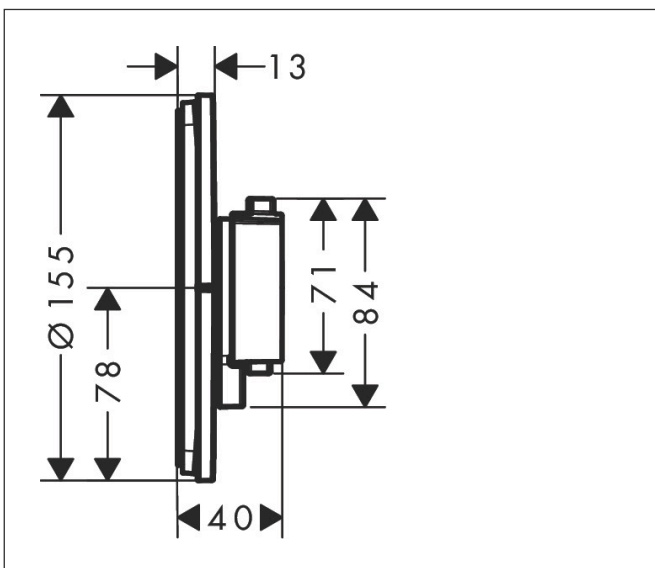

Merk	hansgrohe
Artikelnaam	ShowrSelect Comfort S thermostaat inbouw voor 2 functies
Art.nr.	15554140
Oppervlakte	Brushed Bronze
Netto prijs	1.162,72 EUR

Product foto

Maat tekeningen

Kenmerken

- gelijktijdig gebruik van verschillende functies
- comfortabel in-/uitschakelen van douches met grote Select-knop
- waterhoeveelheidsregeling met stop-functie
- thermostaatkardoes, start-/stopkraan
- maximale doorstroomhoeveelheid bij 1 bar: 12,7 l/min
- maximale doorstroomhoeveelheid bij 3 bar: 22,1 l/min
- waterdoorstroom onderuitgang: 20 l/min
- rozet kan worden uitgelijnd met +/- 3°
- eenvoudige installatie dankzij voorgemonteerd functieblok
- grepen altijd op dezelfde hoogte ongeacht de installatiediepte van het inbouwdeel
- Veiligheidsblokkering bij 40°C
- temperatuurbegrenzing instelbaar
- de thermostaat biedt de mogelijkheid tot thermische desinfectie
- materiaal knop: metaal
- materiaal grepen: metaal
- aansluiting: inbouwdeel iBox universal 2 (# 01500180)
- thermostaat wordt geleverd met knoppen Rain klein, Rain groot, handdouche, Waterval, bad

Technologie

Certificaat

Merk hansgrohe
 Artikelnaam **ShowSelect Comfort S** thermostaat inbouw voor 2 functies
 Art.nr. 15554140
 Oppervlakte Brushed Bronze
 Netto prijs 1.162,72 EUR

Benodigde onderdelen

Product foto	Artikelnaam	Art.nr.	Prijs
	hansgrohe Inbouwdeel	01500180	130,00

Merk hansgrohe
 Artikelnaam **ShowSelect Comfort S** thermostaat inbouw voor 2 functies
 Art.nr. 15554140
 Oppervlakte Brushed Bronze
 Netto prijs 1.162,72 EUR

Stroomschema

1 Uitgang 1
 2 Uitgang 2

Merk	hansgrohe
Artikelnaam	ShowerSelect Comfort S thermostaat inbouw voor 2 functies
Art.nr.	15554140
Oppervlakte	Brushed Bronze
Netto prijs	1.162,72 EUR

Explosietekening voor bouwjaar: >09/23