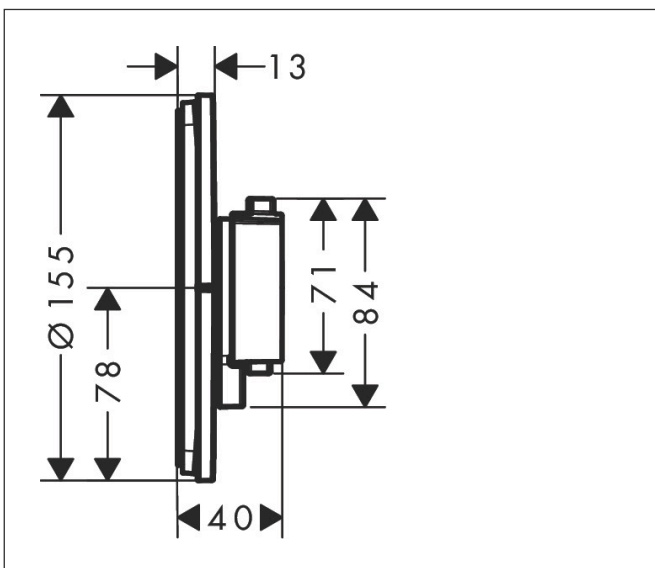

Merk	hansgrohe
Artikelnaam	ShowrSelect Comfort S thermostaat inbouw voor 2 functies
Art.nr.	15554340
Oppervlakte	Brushed Black Chrome
Netto prijs	1.162,72 EUR

Product foto

Maat tekeningen

Kenmerken

- gelijktijdig gebruik van verschillende functies
- comfortabel in-/uitschakelen van douches met grote Select-knop
- waterhoeveelheidsregeling met stop-functie
- thermostaatkardoes, start-/stopkraan
- maximale doorstroomhoeveelheid bij 1 bar: 12,7 l/min
- maximale doorstroomhoeveelheid bij 3 bar: 22,1 l/min
- waterdoorstroom onderuitgang: 20 l/min
- rozet kan worden uitgelijnd met +/- 3°
- eenvoudige installatie dankzij voorgemonteerd functieblok
- grepen altijd op dezelfde hoogte ongeacht de installatiediepte van het inbouwdeel
- Veiligheidsblokkering bij 40°C
- temperatuurbegrenzing instelbaar
- de thermostaat biedt de mogelijkheid tot thermische desinfectie
- materiaal knop: metaal
- materiaal grepen: metaal
- aansluiting: inbouwdeel iBox universal 2 (# 01500180)
- thermostaat wordt geleverd met knoppen Rain klein, Rain groot, handdouche, Waterval, bad

Technologie

Certificaat

Merk hansgrohe
 Artikelnaam **ShowSelect Comfort S** thermostaat inbouw voor 2 functies
 Art.nr. 15554340
 Oppervlakte Brushed Black Chrome
 Netto prijs 1.162,72 EUR

Benodigde onderdelen

Product foto	Artikelnaam	Art.nr.	Prijs
	hansgrohe Inbouwdeel	01500180	130,00

Merk hansgrohe
 Artikelnaam **ShowSelect Comfort S** thermostaat inbouw voor 2 functies
 Art.nr. 15554340
 Oppervlakte Brushed Black Chrome
 Netto prijs 1.162,72 EUR