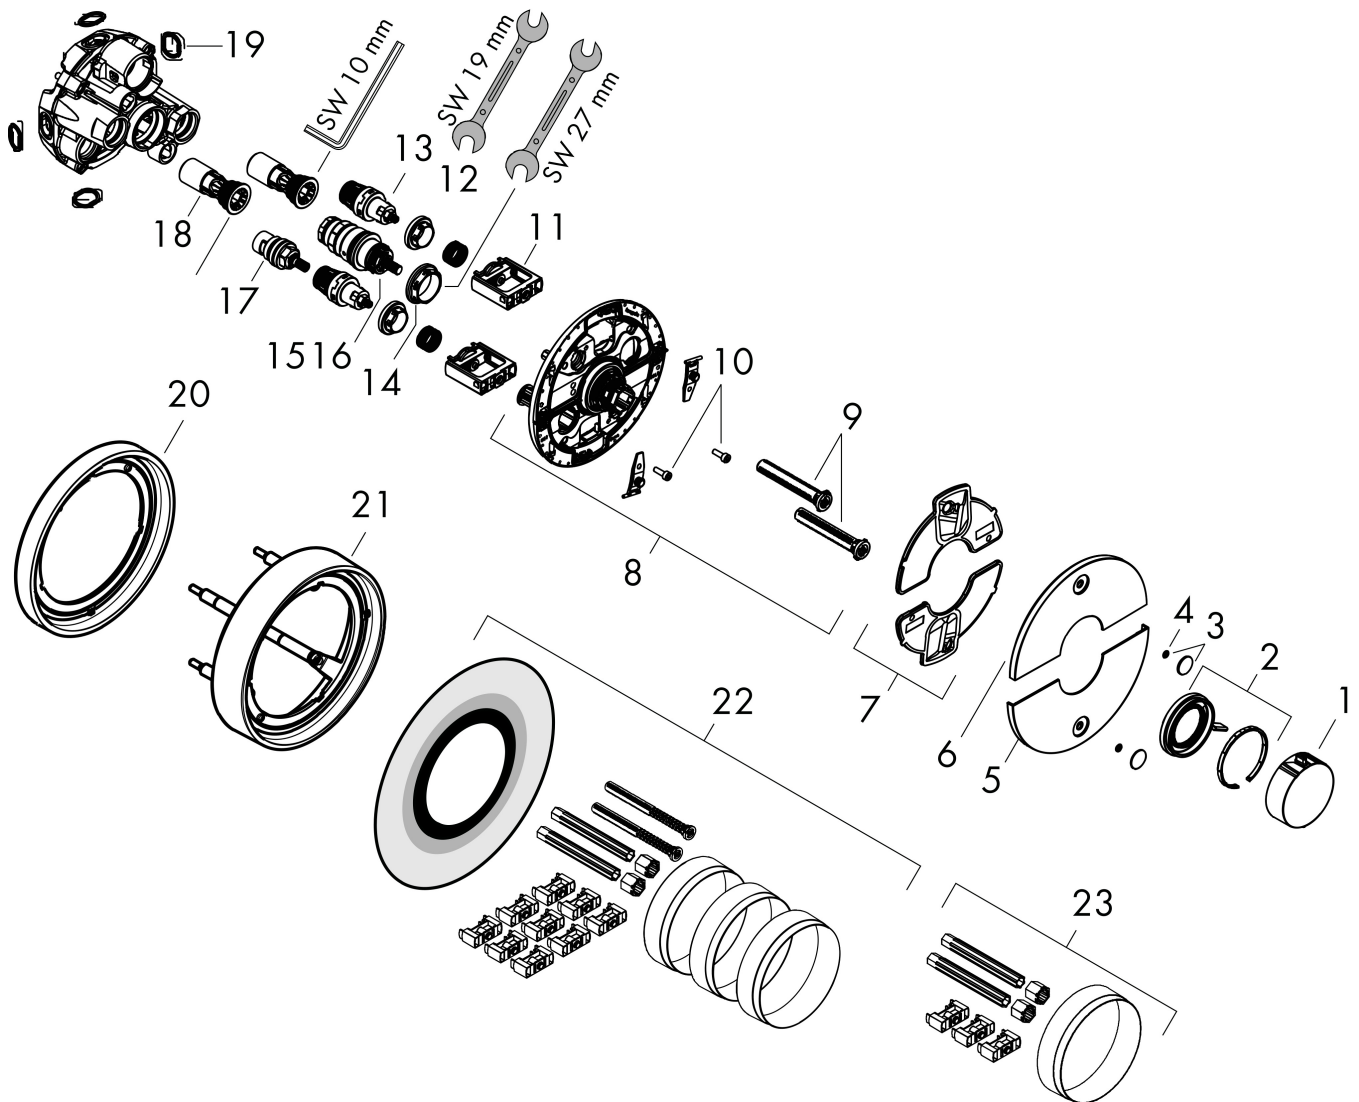

Merk	hansgrohe
Artikelnaam	ShowrSelect Comfort S thermostaat inbouw voor 2 functies
Art.nr.	15554340
Oppervlakte	Brushed Black Chrome
Netto prijs	1.162,72 EUR

Product foto

Maat tekeningen

Kenmerken

- gelijktijdig gebruik van verschillende functies
- comfortabel in-/uitschakelen van douches met grote Select-knop
- waterhoeveelheidsregeling met stop-functie
- thermostaatkardoes, start-/stopkraan
- maximale doorstroomhoeveelheid bij 1 bar: 12,7 l/min
- maximale doorstroomhoeveelheid bij 3 bar: 22,1 l/min
- waterdoorstroom onderuitgang: 20 l/min
- rozet kan worden uitgelijnd met +/- 3°
- eenvoudige installatie dankzij voorgemonteerd functieblok
- grepen altijd op dezelfde hoogte ongeacht de installatiediepte van het inbouwdeel
- Veiligheidsblokkering bij 40°C
- temperatuurbegrenzing instelbaar
- de thermostaat biedt de mogelijkheid tot thermische desinfectie
- materiaal knop: metaal
- materiaal grepen: metaal
- aansluiting: inbouwdeel iBox universal 2 (# 01500180)
- thermostaat wordt geleverd met knoppen Rain klein, Rain groot, handdouche, Waterval, bad

Stroomschema

1 Uitgang 1
 2 Uitgang 2

Merk	hansgrohe
Artikelnaam	ShowSelect Comfort S thermostaat inbouw voor 2 functies
Art.nr.	15554340
Oppervlakte	Brushed Black Chrome
Netto prijs	1.162,72 EUR

Explosietekening voor bouwjaar: >09/23