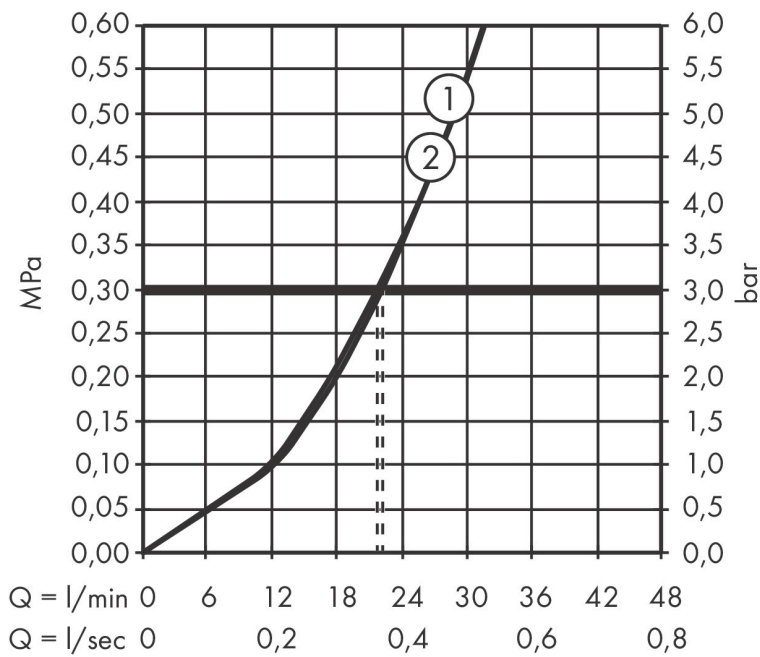

Merk	hansgrohe
Artikelnaam	ShowrSelect Comfort S thermostaat inbouw voor 2 functies
Art.nr.	15554340
Oppervlakte	Brushed Black Chrome
Netto prijs	1.162,72 EUR

Product foto

Maat tekeningen

Kenmerken

- gelijktijdig gebruik van verschillende functies
- comfortabel in-/uitschakelen van douches met grote Select-knop
- waterhoeveelheidsregeling met stop-functie
- thermostaatkardoes, start-/stopkraan
- maximale doorstroomhoeveelheid bij 1 bar: 12,7 l/min
- maximale doorstroomhoeveelheid bij 3 bar: 22,1 l/min
- waterdoorstroom onderuitgang: 20 l/min
- rozet kan worden uitgelijnd met +/- 3°
- eenvoudige installatie dankzij voorgemonteerd functieblok
- grepen altijd op dezelfde hoogte ongeacht de installatiediepte van het inbouwdeel
- Veiligheidsblokkering bij 40°C
- temperatuurbegrenzing instelbaar
- de thermostaat biedt de mogelijkheid tot thermische desinfectie
- materiaal knop: metaal
- materiaal grepen: metaal
- aansluiting: inbouwdeel iBox universal 2 (# 01500180)
- thermostaat wordt geleverd met knoppen Rain klein, Rain groot, handdouche, Waterval, bad

Technologie

Certificaat

Merk hansgrohe
 Artikelnaam **ShowSelect Comfort S** thermostaat inbouw voor 2 functies
 Art.nr. 15554340
 Oppervlakte Brushed Black Chrome
 Netto prijs 1.162,72 EUR

Benodigde onderdelen

Product foto	Artikelnaam	Art.nr.	Prijs
	hansgrohe Inbouwdeel	01500180	130,00

Merk hansgrohe
 Artikelnaam **ShowSelect Comfort S** thermostaat inbouw voor 2 functies
 Art.nr. 15554340
 Oppervlakte Brushed Black Chrome
 Netto prijs 1.162,72 EUR

Stroomschema

1 Uitgang 1
 2 Uitgang 2

Merk	hansgrohe
Artikelnaam	ShowSelect Comfort S thermostaat inbouw voor 2 functies
Art.nr.	15554340
Oppervlakte	Brushed Black Chrome
Netto prijs	1.162,72 EUR

Explosietekening voor bouwjaar: >09/23