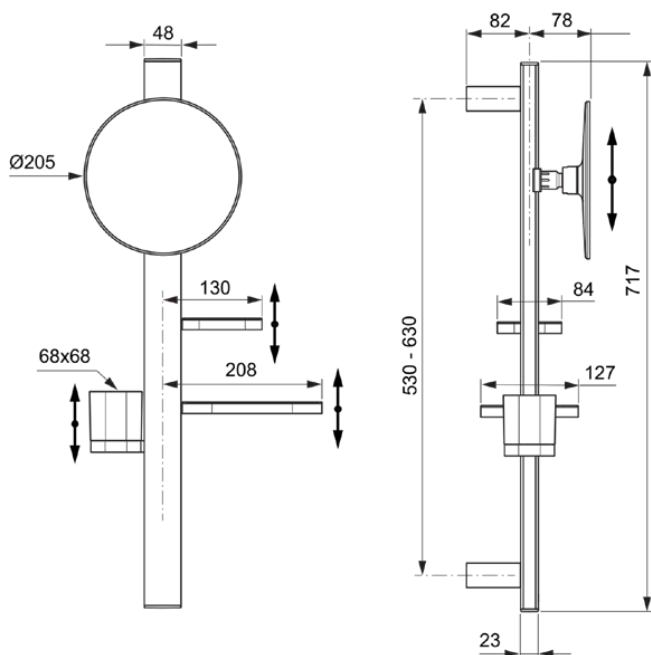

## BD589XG

Alu+ | Cosmeticspiegel 310.5x160x717 mm in matzwart afwerking | Kernelementen van aluminium

### Algemene informatie

Productcategorie:	Accessoires
Producttype:	Cosmeticspiegel
Merk:	Ideal Standard
Collectie:	Alu+
Ontwerper:	Palomba Serafini Associati
Colour:	XG - Matzwart
Afwerking van het oppervlak:	mat
Hoogte (mm):	717
Breedte (mm):	310.5
Lengte / sprong (mm):	160
Bevestigingswijze:	Bevestigingsbouten
Nettogewicht (kg):	1.53
EAN-code:	3800861117223

ALU+

BD589XG

Alu+ | Cosmeticspiegel 310.5x160x717 mm in matzwart afwerking | Kernelementen van aluminium