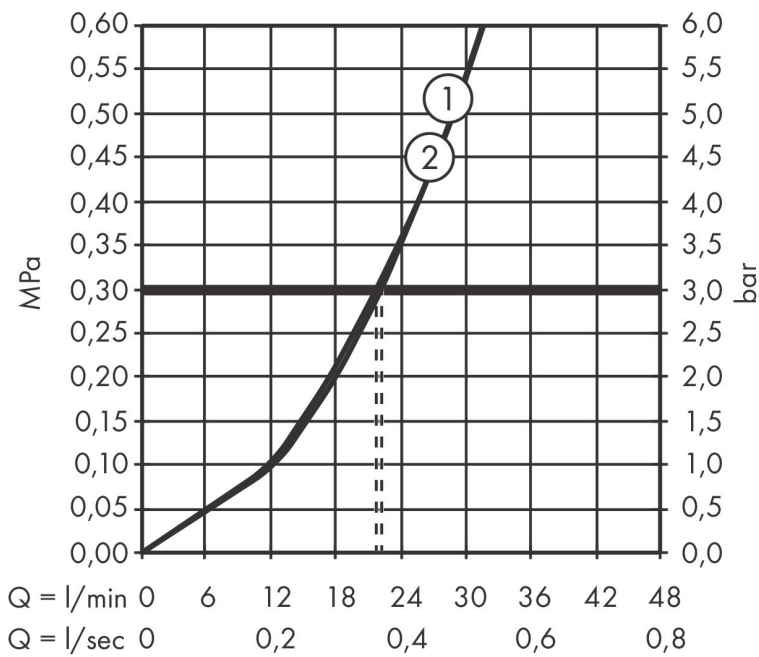

Merk hansgrohe
Artikelnaam **ShowSelect Comfort S** thermostaat inbouw voor 2 functies
Art.nr. 15554670
Oppervlakte mat zwart
Netto prijs 1.084,72 EUR

Stroomschema

1 Uitgang 1
2 Uitgang 2