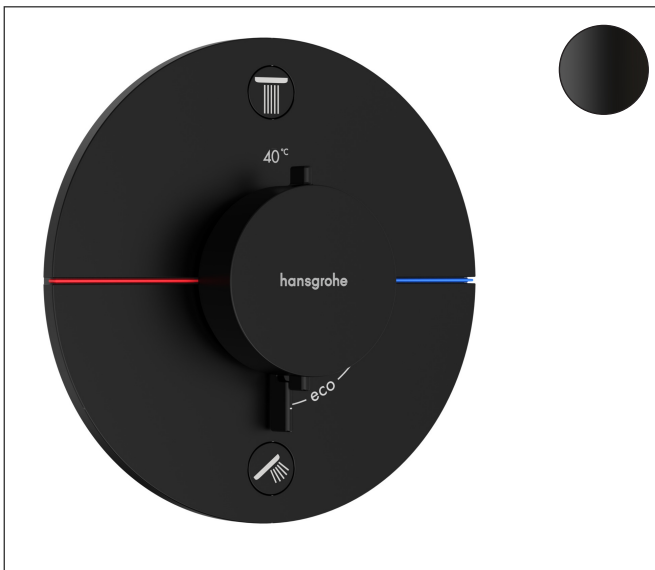

Merk	hansgrohe
Artikelnaam	ShowerSelect Comfort S thermostaat inbouw voor 2 functies
Art.nr.	15554670
Oppervlakte	mat zwart
Netto prijs	1.084,72 EUR

Product foto