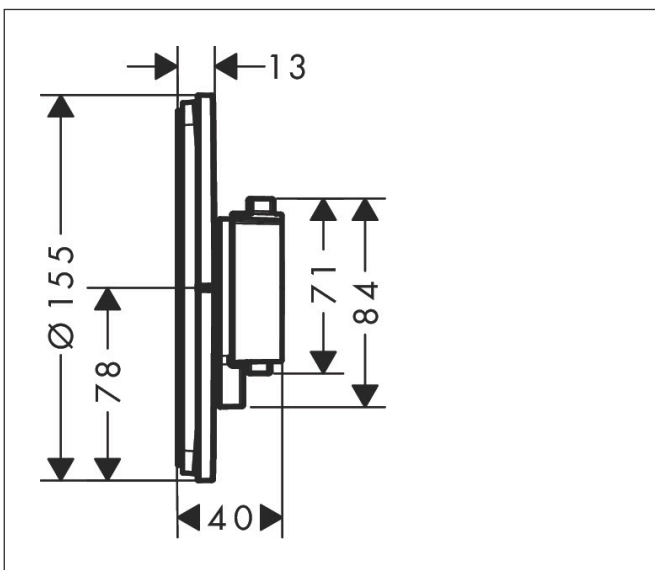

Merk	hansgrohe
Artikelnaam	<b>ShowerSelect Comfort S</b> thermostaat inbouw voor 2 functies
Art.nr.	15554670
Oppervlakte	mat zwart
Netto prijs	1.084,72 EUR

## Maat tekeningen

## Kenmerken

- gelijktijdig gebruik van verschillende functies
- comfortabel in-/uitschakelen van douches met grote Select-knop
- waterhoeveelheidsregeling met stop-functie
- thermostaatkardoes, start-/stopkraan
- maximale doorstroomhoeveelheid bij 1 bar: 12,7 l/min
- maximale doorstroomhoeveelheid bij 3 bar: 22,1 l/min
- waterdoorstroom onderuitgang: 20 l/min
- rozet kan worden uitgelijnd met +/- 3°
- eenvoudige installatie dankzij voorgemonteerd functieblok van het inbouwdeel
- Veiligheidsblokkering bij 40°C
- temperatuurbegrenzing instelbaar
- de thermostaat biedt de mogelijkheid tot thermische desinfectie
- materiaal knop: metaal
- materiaal grepen: metaal
- aansluiting: inbouwdeel iBox universal 2 (# 01500180)
- thermostaat wordt geleverd met knoppen Rain klein, Rain groot, handdouche, Waterval, bad