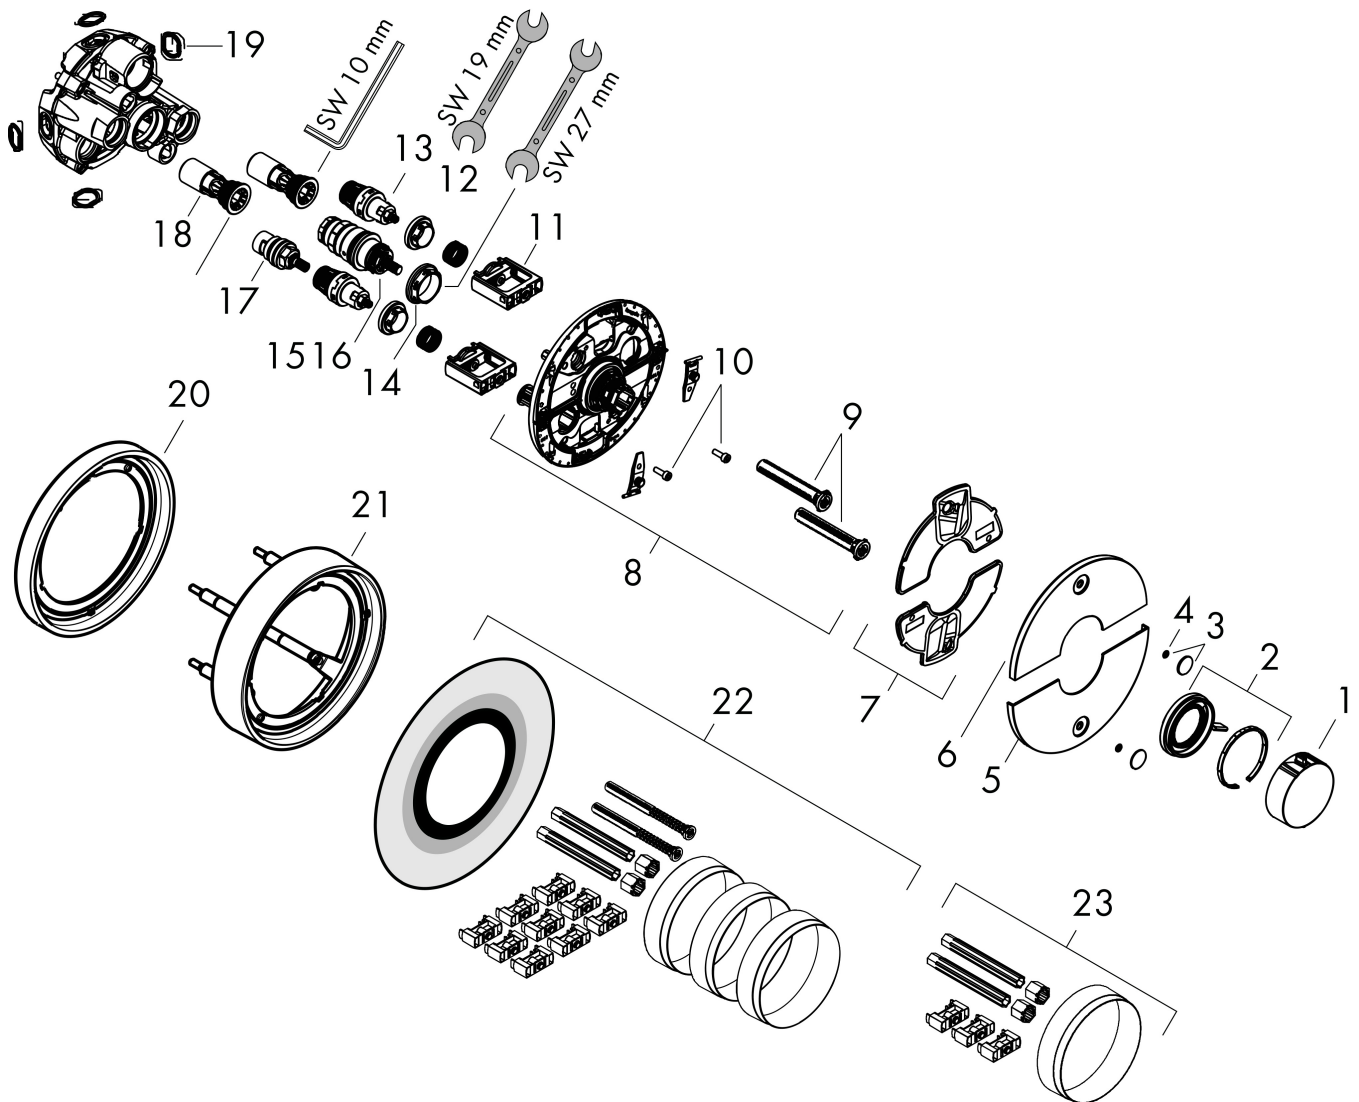

Merk	hansgrohe
Artikelnaam	ShowerSelect Comfort S thermostaat inbouw voor 2 functies
Art.nr.	15554670
Oppervlakte	mat zwart
Netto prijs	1.084,72 EUR

Explosietekening voor bouwjaar: >09/23