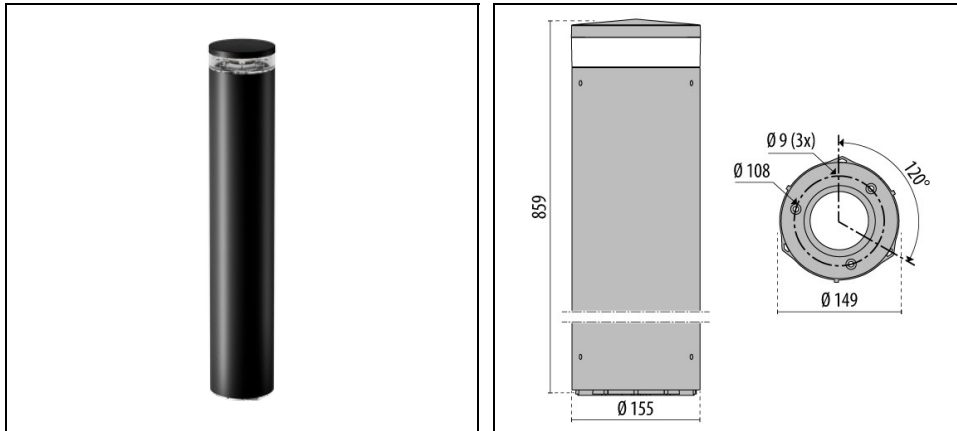

INDEX+ 86 C/EW

Bestelnr. 3121554

Omschrijving

Serie mastarmaturen voor buiten, bestaande uit:

- Kap van spuitgiet aluminium gelakt na chemische conversiebehandeling van het oppervlak ISO 9227/12944 - ISO 9223 (C5)
- Kolom van geëxtrudeerd aluminium gelakt met polyester poeder ISO 9227/12944 - ISO 9223 (C5)
- Afscherming van transparant Uv-bestendig polycarbonaat
- De optische unit zorgt voor specifieke lichtverdelingen. Ontworpen met superieure passieve koeling en maximale slagvastheid
- Koellichaam van aluminium
- Pakking in slijtvast siliconen
- Deksel kabelvak in technopolymeer
- Schroeven van roestvrij staal
- Ieder armatuur is voorzien van twee scheurbestendige wartels IP 68 voor aansluiting op het lichtnet van een enkele armatuur of in een doorlopende rij
- Basis voor bevestiging aan de vloer van spuitgietaluminium met polyester poedercoating na chemische conversiebehandeling van het oppervlak
- Robuuste vloermontagevoeten van RVS AISI 304 zijn als accessoire verkrijgbaar. Deze worden aanbevolen voor montage in openbare gebieden
- Voor installatie in gietbeton zijn RVS ankerbouten als accessoire verkrijgbaar, die bij de standaard voet van spuitgiet aluminium en de vloermontagevoet HU (voor zwaar gebruik) passen

Product gegevens

ETIM Groep:	EG000027	ETIM Klasse:	EC000301
-------------	----------	--------------	----------

Algemene informatie

Lamphouder:	LED	Lichtbron:	
Nominale lichtstroom [lm]:	2870	Reële lichtstroom [lm]:	2049
Armatuur wattage [W]:	17 W	Specifieke lichtstroom [lm/W]:	121
CRI:	80	Kleurtemperatuur [K]:	3000
Kleur / Afwerking:	BK-81 / Zwart / Structuur mat	IP waarde:	IP65
Impact resistance / impact energy:	IK10 20J xx9	Beschermingsklasse:	II
Optiek:	C/EW - Cirkelvormige extra verspreidende	Nettogewicht [kg]:	5.233
Totale diameter [mm]:	154	Totale hoogte [mm]:	860