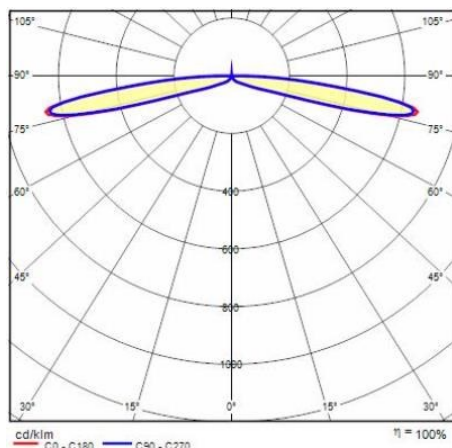

Fotometrische gegevens