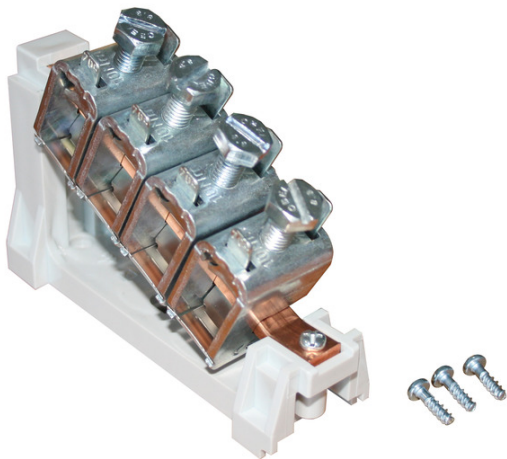

klemblok

Abox 700 KLS-70²

Abox 700 KLS-70²

klemblok

Artikelnummer: 84007001

Afmetingen: 220 x 150 x 30 mm

Schroefklemmen conform DIN EN 60998 (VDE 0613), U_i=690V

1-polig - 70 mm²

Technische gegevens

Elektrische eigenschappen

Nominale bedrijfsspanning AC:	690 V
Aantal polen:	1

Afmetingen

Breedte:	220 mm
Lengte:	150 mm
Hoogte:	30 mm
Gewicht:	0.39 kg

Materiaal eigenschappen

Ontvlambaarheidsklasse volgens UL94:	V2
Gloeidraadbestendigheid:	960 °C (EN 60695-2-11)