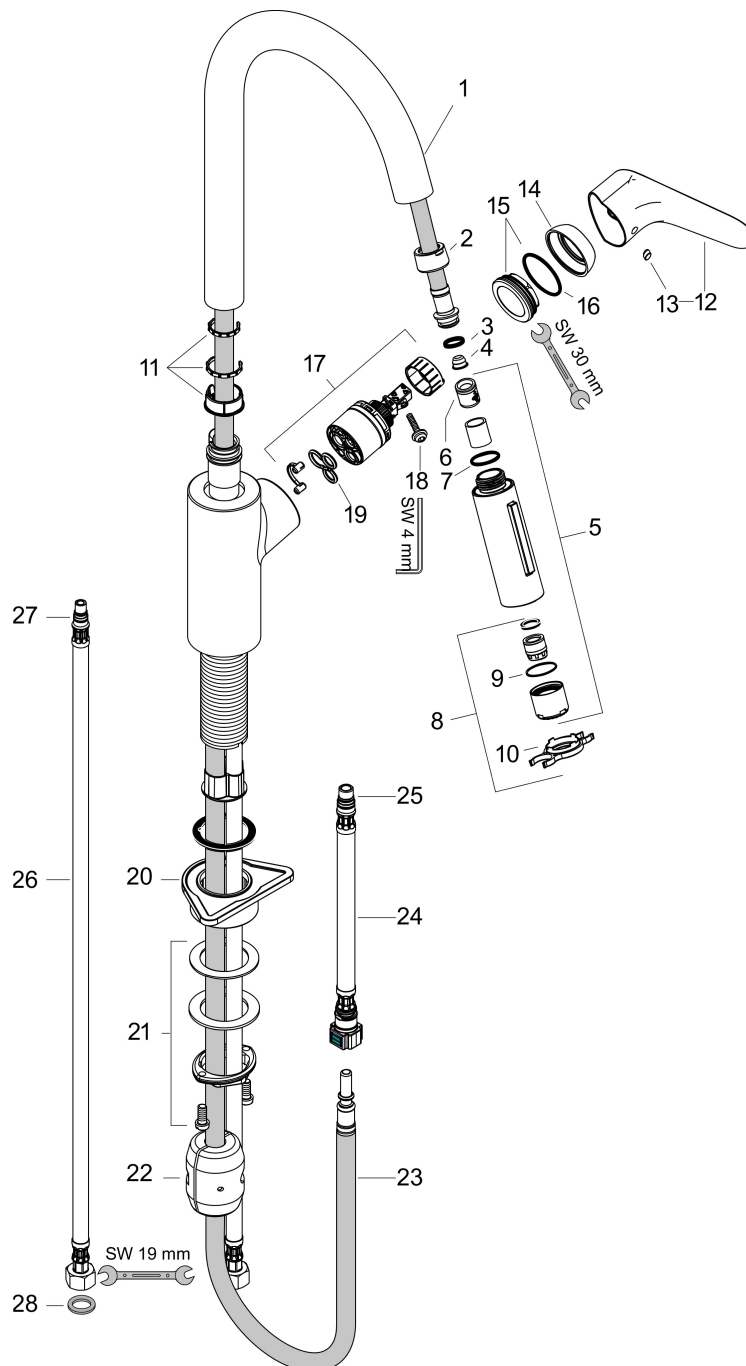

Product foto

Maat tekeningen

Kenmerken

- draaibereik verstelbaar in 2 stappen tot 110° / 150°
- laminaire straal, douchestraal
- douchestraal kan vastgezet worden, opnieuw normale straal door druk op de knop
- MagFit magnetische douchehouder
- maximale doorstroomhoeveelheid bij 3 bar: 5,8 l/min
- keramisch kardoes
- eenvoudige montage dankzij de G 3/8 flexibele aansluitslangen
- verlengstuk lengte tot 50 cm
- EU taxonomie: max 6l/min - draagt substantieel bij aan duurzaamheid

Stroomschema

| | |
|-------------|--|
| Merk | hansgrohe |
| Artikelnaam | Focus M41 ééngreeps keukenmengkraan 240 EcoSmart met uittrekbare vuistdouche, 2 straalsoorten |
| Art.nr. | 31833000 |
| Oppervlakte | chrom |
| Netto prijs | 329,54 EUR |

Explosietekening voor bouwjaar: >10/19

| | |
|-------------|--|
| Merk | hansgrohe |
| Artikelnaam | Focus M41 ééngreeps keukenmengkraan 240 EcoSmart met uittrekbare vuistdouche, 2 straalsoorten |
| Art.nr. | 31833000 |
| Oppervlakte | chrom |
| Netto prijs | 329,54 EUR |