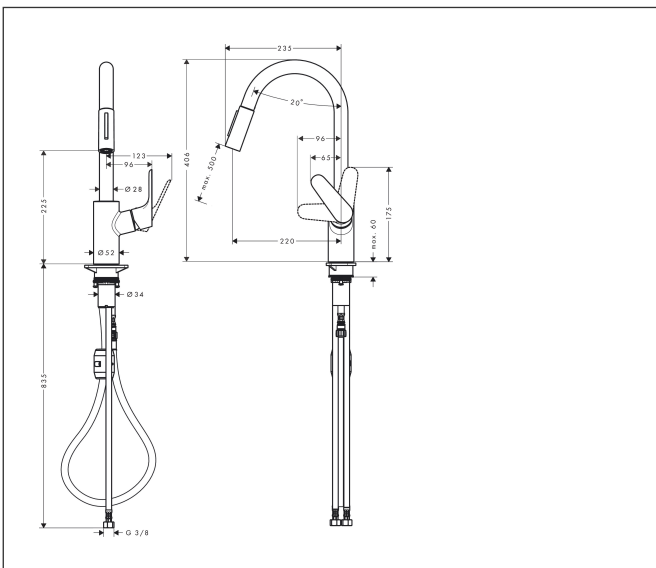

| | |
|-------------|--|
| Merk | hansgrohe |
| Artikelnaam | Focus M41 ééngreeps keukenmengkraan 240 EcoSmart met uittrekbare vuistdouche, 2 straalsoorten |
| Art.nr. | 31833000 |
| Oppervlakte | chrom |
| Netto prijs | 329,54 EUR |

Product foto

Maat tekeningen

Kenmerken

- draaibereik verstelbaar in 2 stappen tot 110° / 150°
- laminaire straal, douchestraal
- douchestraal kan vastgezet worden, opnieuw normale straal door druk op de knop
- MagFit magnetische douchehouder
- maximale doorstroomhoeveelheid bij 3 bar: 5,8 l/min
- keramisch kardoes
- eenvoudige montage dankzij de G 3/8 flexibele aansluitslangen
- verlengstuk lengte tot 50 cm
- EU taxonomie: max 6l/min - draagt substantieel bij aan duurzaamheid

Technologie

Straalsoorten

Merk: hansgrohe
 Artikelnaam: **Focus M41** ééngreeps keukenmengkraan 240 EcoSmart met uittrekbare vuistdouche, 2 straalsoorten
 Art.nr.: 31833000
 Oppervlakte: chroom
 Netto prijs: 329,54 EUR

Stroomschema

| | |
|-------------|--|
| Merk | hansgrohe |
| Artikelnaam | Focus M41 ééngreeps keukenmengkraan 240 EcoSmart met uittrekbare vuistdouche, 2 straalsoorten |
| Art.nr. | 31833000 |
| Oppervlakte | chrom |
| Netto prijs | 329,54 EUR |