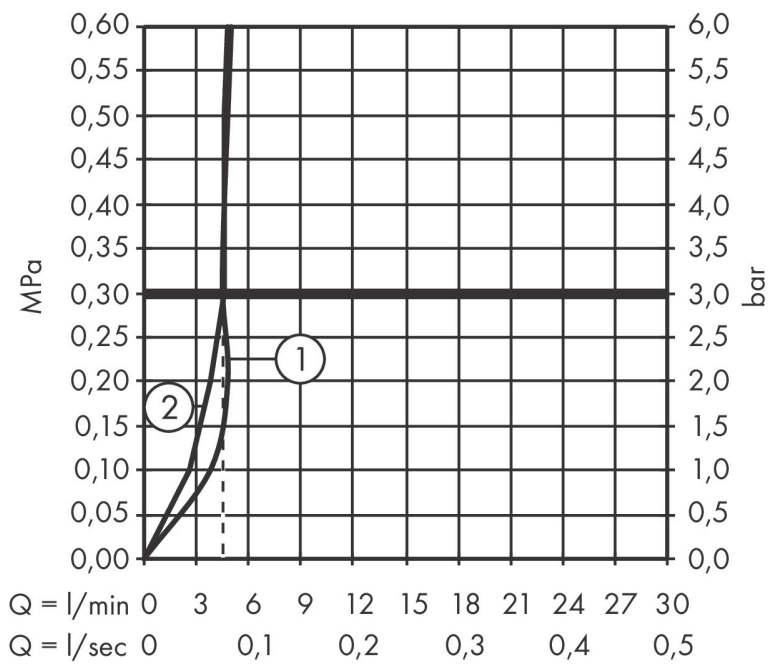

Product foto

Maat tekeningen

Kenmerken

- draaibereik verstelbaar in 2 stappen tot 110° / 150°
- laminaire straal, douchestraal
- douchestraal kan vastgezet worden, opnieuw normale straal door druk op de knop
- MagFit magnetische douchehouder
- maximale doorstroomhoeveelheid bij 3 bar: 5,8 l/min
- keramisch kardoes
- eenvoudige montage dankzij de G 3/8 flexibele aansluitslangen
- verlengstuk lengte tot 50 cm
- EU taxonomie: max 6l/min - draagt substantieel bij aan duurzaamheid

Technologie

Straalsoorten

Merk: hansgrohe
 Artikelnaam: **Focus M41** ééngreeps keukenmengkraan 240 EcoSmart met uittrekbare vuistdouche, 2 straalsoorten
 Art.nr.: 31833000
 Oppervlakte: chroom
 Netto prijs: 329,54 EUR

Stroomschema

| | |
|-------------|--|
| Merk | hansgrohe |
| Artikelnaam | Focus M41 ééngreeps keukenmengkraan 240 EcoSmart met uittrekbare vuistdouche, 2 straalsoorten |
| Art.nr. | 31833000 |
| Oppervlakte | chrom |
| Netto prijs | 329,54 EUR |