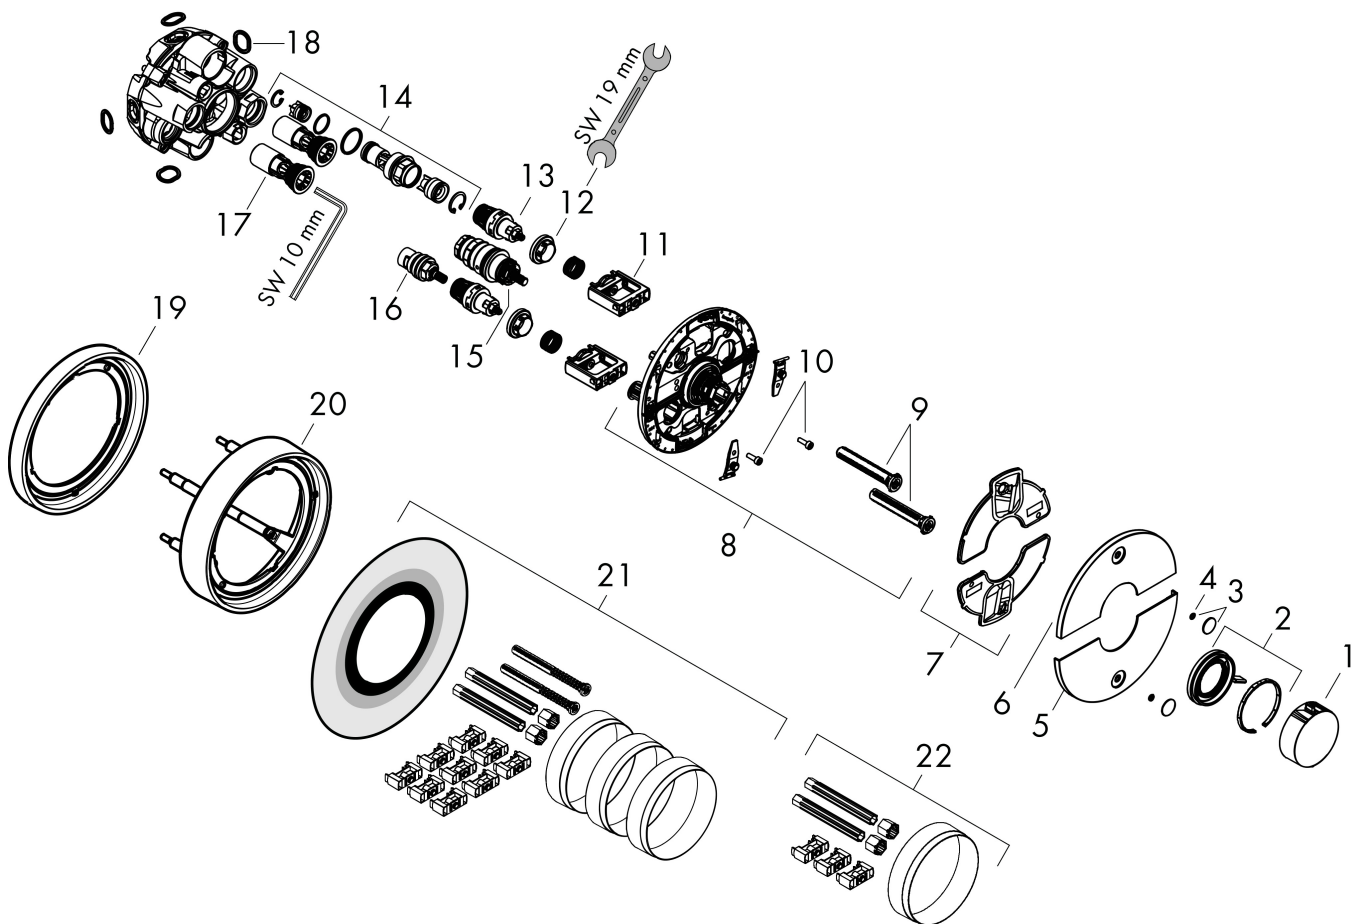

Merk	hansgrohe
Artikelnaam	ShowSelect Comfort S thermostaat inbouw voor 2 functies met geïntegreerde zekerheidscombinatie volgens EN1717
Art.nr.	15556000
Oppervlakte	chrom
Netto prijs	887,12 EUR

Explosietekening voor bouwjaar: >09/23