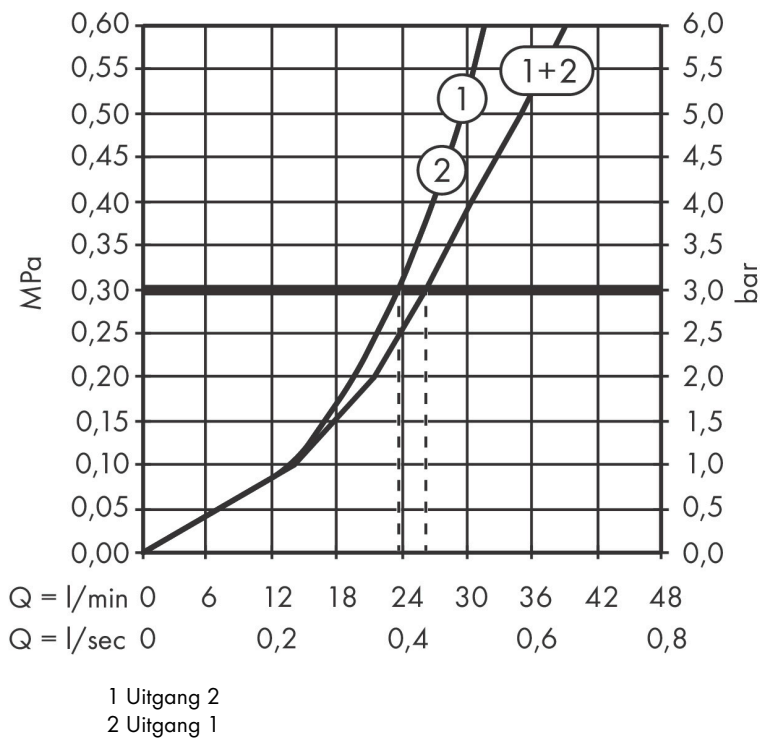

Merk hansgrohe
Artikelnaam **ShowSelect Comfort S** thermostaat inbouw voor 2 functies met geïntegreerde
zekerheidscombinatie volgens EN1717
Art.nr. 15556000
Oppervlakte chroom
Netto prijs 887,12 EUR

Stroomschema