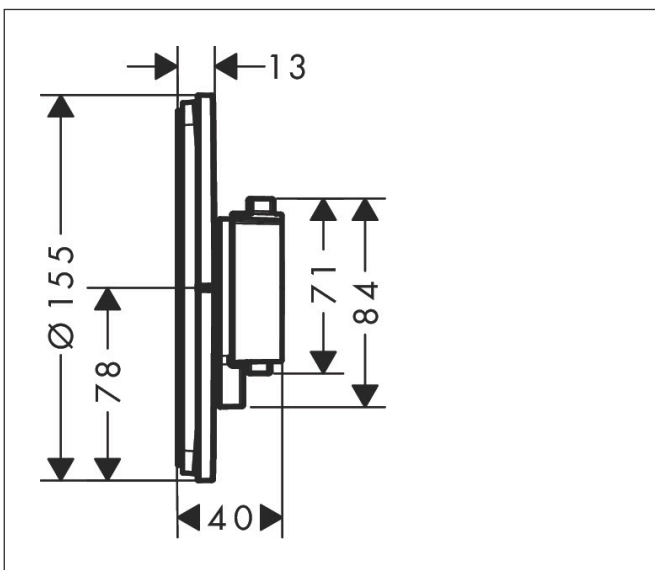

Merk	hansgrohe
Artikelnaam	<b>ShowerSelect Comfort S</b> thermostaat inbouw voor 2 functies met geïntegreerde zekerheidscombinatie volgens EN1717
Art.nr.	15556000
Oppervlakte	chrom
Netto prijs	887,12 EUR

## Maat tekeningen

## Kenmerken

- gelijktijdig gebruik van verschillende functies
- comfortabel in-/uitschakelen van douches met grote Select-knop
- waterhoeveelheidsregeling met stop-functie
- thermostaatkardoes, start-/stopkraan
- maximale doorstroomhoeveelheid bij 1 bar: 14 l/min
- maximale doorstroomhoeveelheid bij 3 bar: 26 l/min
- doorstroomhoeveelheid bovenste uitloop: 23 l/min
- waterdoorstroom onderuitgang: 23 l/min
- doorstroomhoeveelheid door gelijktijdig gebruik van alle functies: 27 l/min
- rozet kan worden uitgelijnd met +/- 3°
- eenvoudige installatie dankzij voormonteerd functieblok
- grepen altijd op dezelfde hoogte ongeacht de installatiediepte van het inbouwdeel
- Veiligheidsblokkering bij 40°C
- temperatuurbegrenzing instelbaar
- de thermostaat biedt de mogelijkheid tot thermische desinfectie
- met geïntegreerde veiligheidscombinatie EN 1717
- materiaal knop: metaal
- materiaal grepen: metaal
- aansluiting: inbouwdeel iBox universal 2 (# 01500180)
- thermostaat wordt geleverd met knoppen Rain klein, Rain groot, handdouche, Waterval, bad